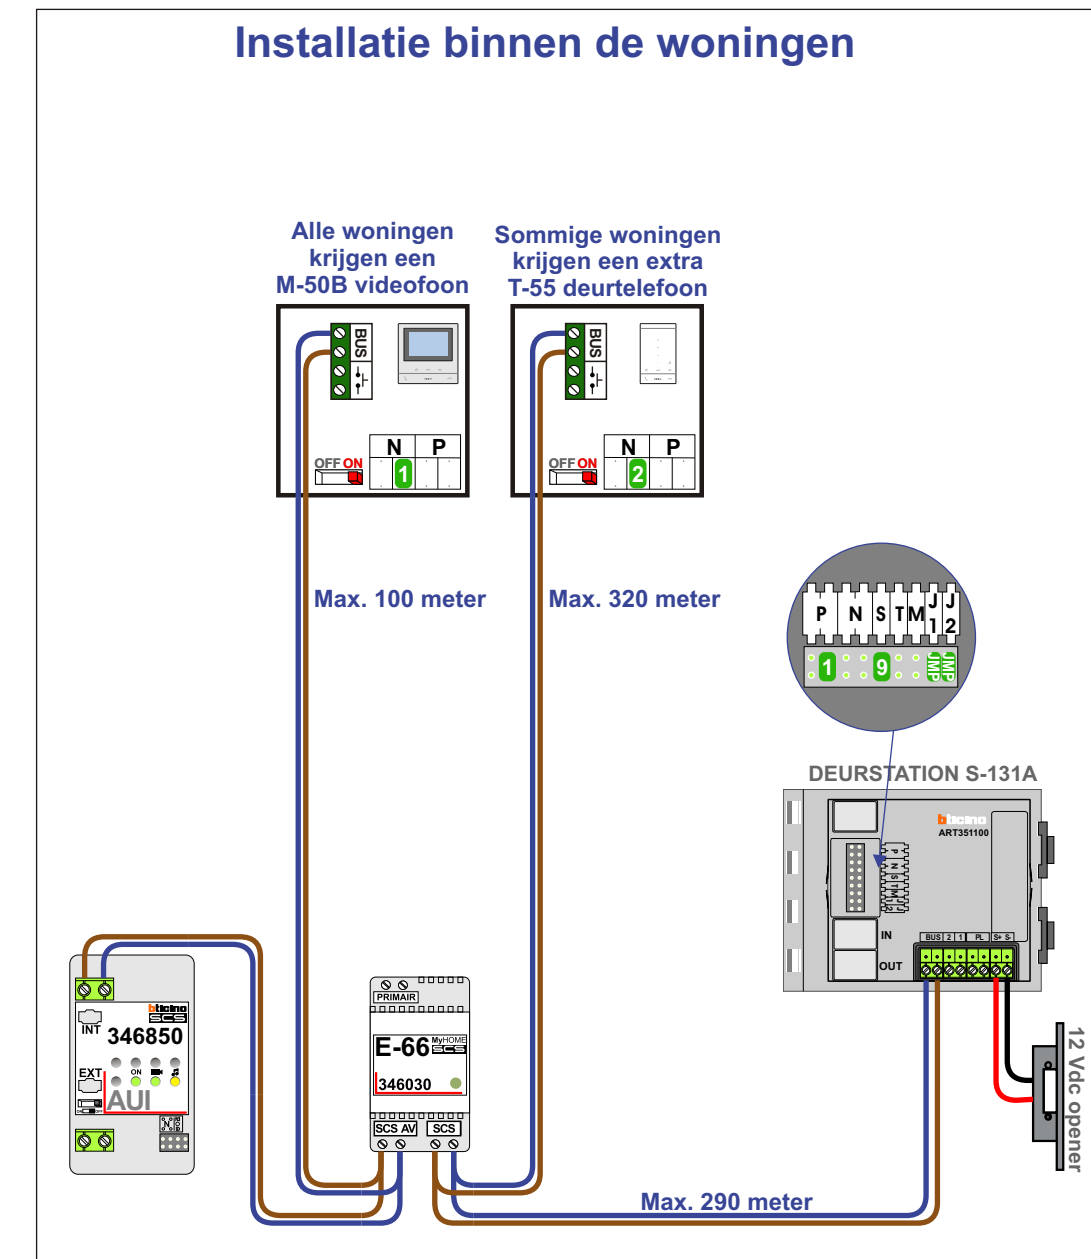

**TWEEDRAADS BUS**

— = systeemkabel  
Bij andere getwiste kabel 66% afstand!  
Bij ongetwiste kabel max. 50 meter buitenpost naar videofoon spanning eraf voorkomt defecten!

**AUI**  
De aders moeten echt OP de connector doorgelust worden!

**Digitizers & flatcables**  
Niet monteren/demontieren onder spanning Beldrukkers mogen wel!

**VideoVerdeler**  
De aders moeten echt OP de klemmen van E-67 aansluiten!

P-W aarde Hoofdbuitenpost	N-waarde AUI	M-W aarde AUI	Eindweerstand AUI	Huisnummer Woning	P-W aarde Lokale buitenpost
0	1	3		120	1
0	2	3		122	1
0	3	3		124	1
0	4	3	X	126	1
0	5	3		128	1
0	6	3		130	1
0	7	3		132	1
0	8	3		134	1
0	9	3		136	1
0	10	3		138	1
0	11	3		140	1
0	12	3		142	1
0	13	3		144	1
0	14	3		146	1
0	15	3		148	1
0	16	3		150	1
0	17	3		152	1
0	18	3		154	1
0	19	3		156	1
0	20	3		158	1
0	21	3		160	1
0	22	3		162	1
0	23	3		164	1
0	24	3		166	1
0	25	3		168	1
0	26	3		170	1
0	27	3		172	1
0	28	3		174	1
0	29	3		176	1
0	30	3		178	1
0	31	3		180	1
0	32	3		182	1
0	33	3		184	1
0	34	3		186	1
0	35	3		188	1
0	36	3		190	1
0	37	3		192	1
0	38	3		194	1
0	39	3		196	1
0	40	3		198	1
0	41	3	X	200	1
0	42	3	X	202	1
0	43	3		204	1
0	44	3	X	206	1
0	45	3		208	1
0	46	3		210	1
0	47	3	X	212	1
0	48	3		214	1
0	49	3		216	1
0	50	3		218	1
0	51	3		220	1
0	52	3		222	1
0	53	3		224	1
0	54	3	X	226	1
0	55	3	X	228	1
0	56	3		230	1
0	57	3		232	1
0	58	3		234	1
0	59	3		236	1
0	60	3		238	1
0	61	3		240	1
0	62	3	X	242	1
0	63	3		244	1
0	64	3	X	246	1
0	65	3	X	248	1
0	66	3	X	250	1
0	67	3	X	252	1
0	68	3	X	254	1
0	69	3	X	256	1
0	70	3	X	258	1
0	71	3	X	260	1