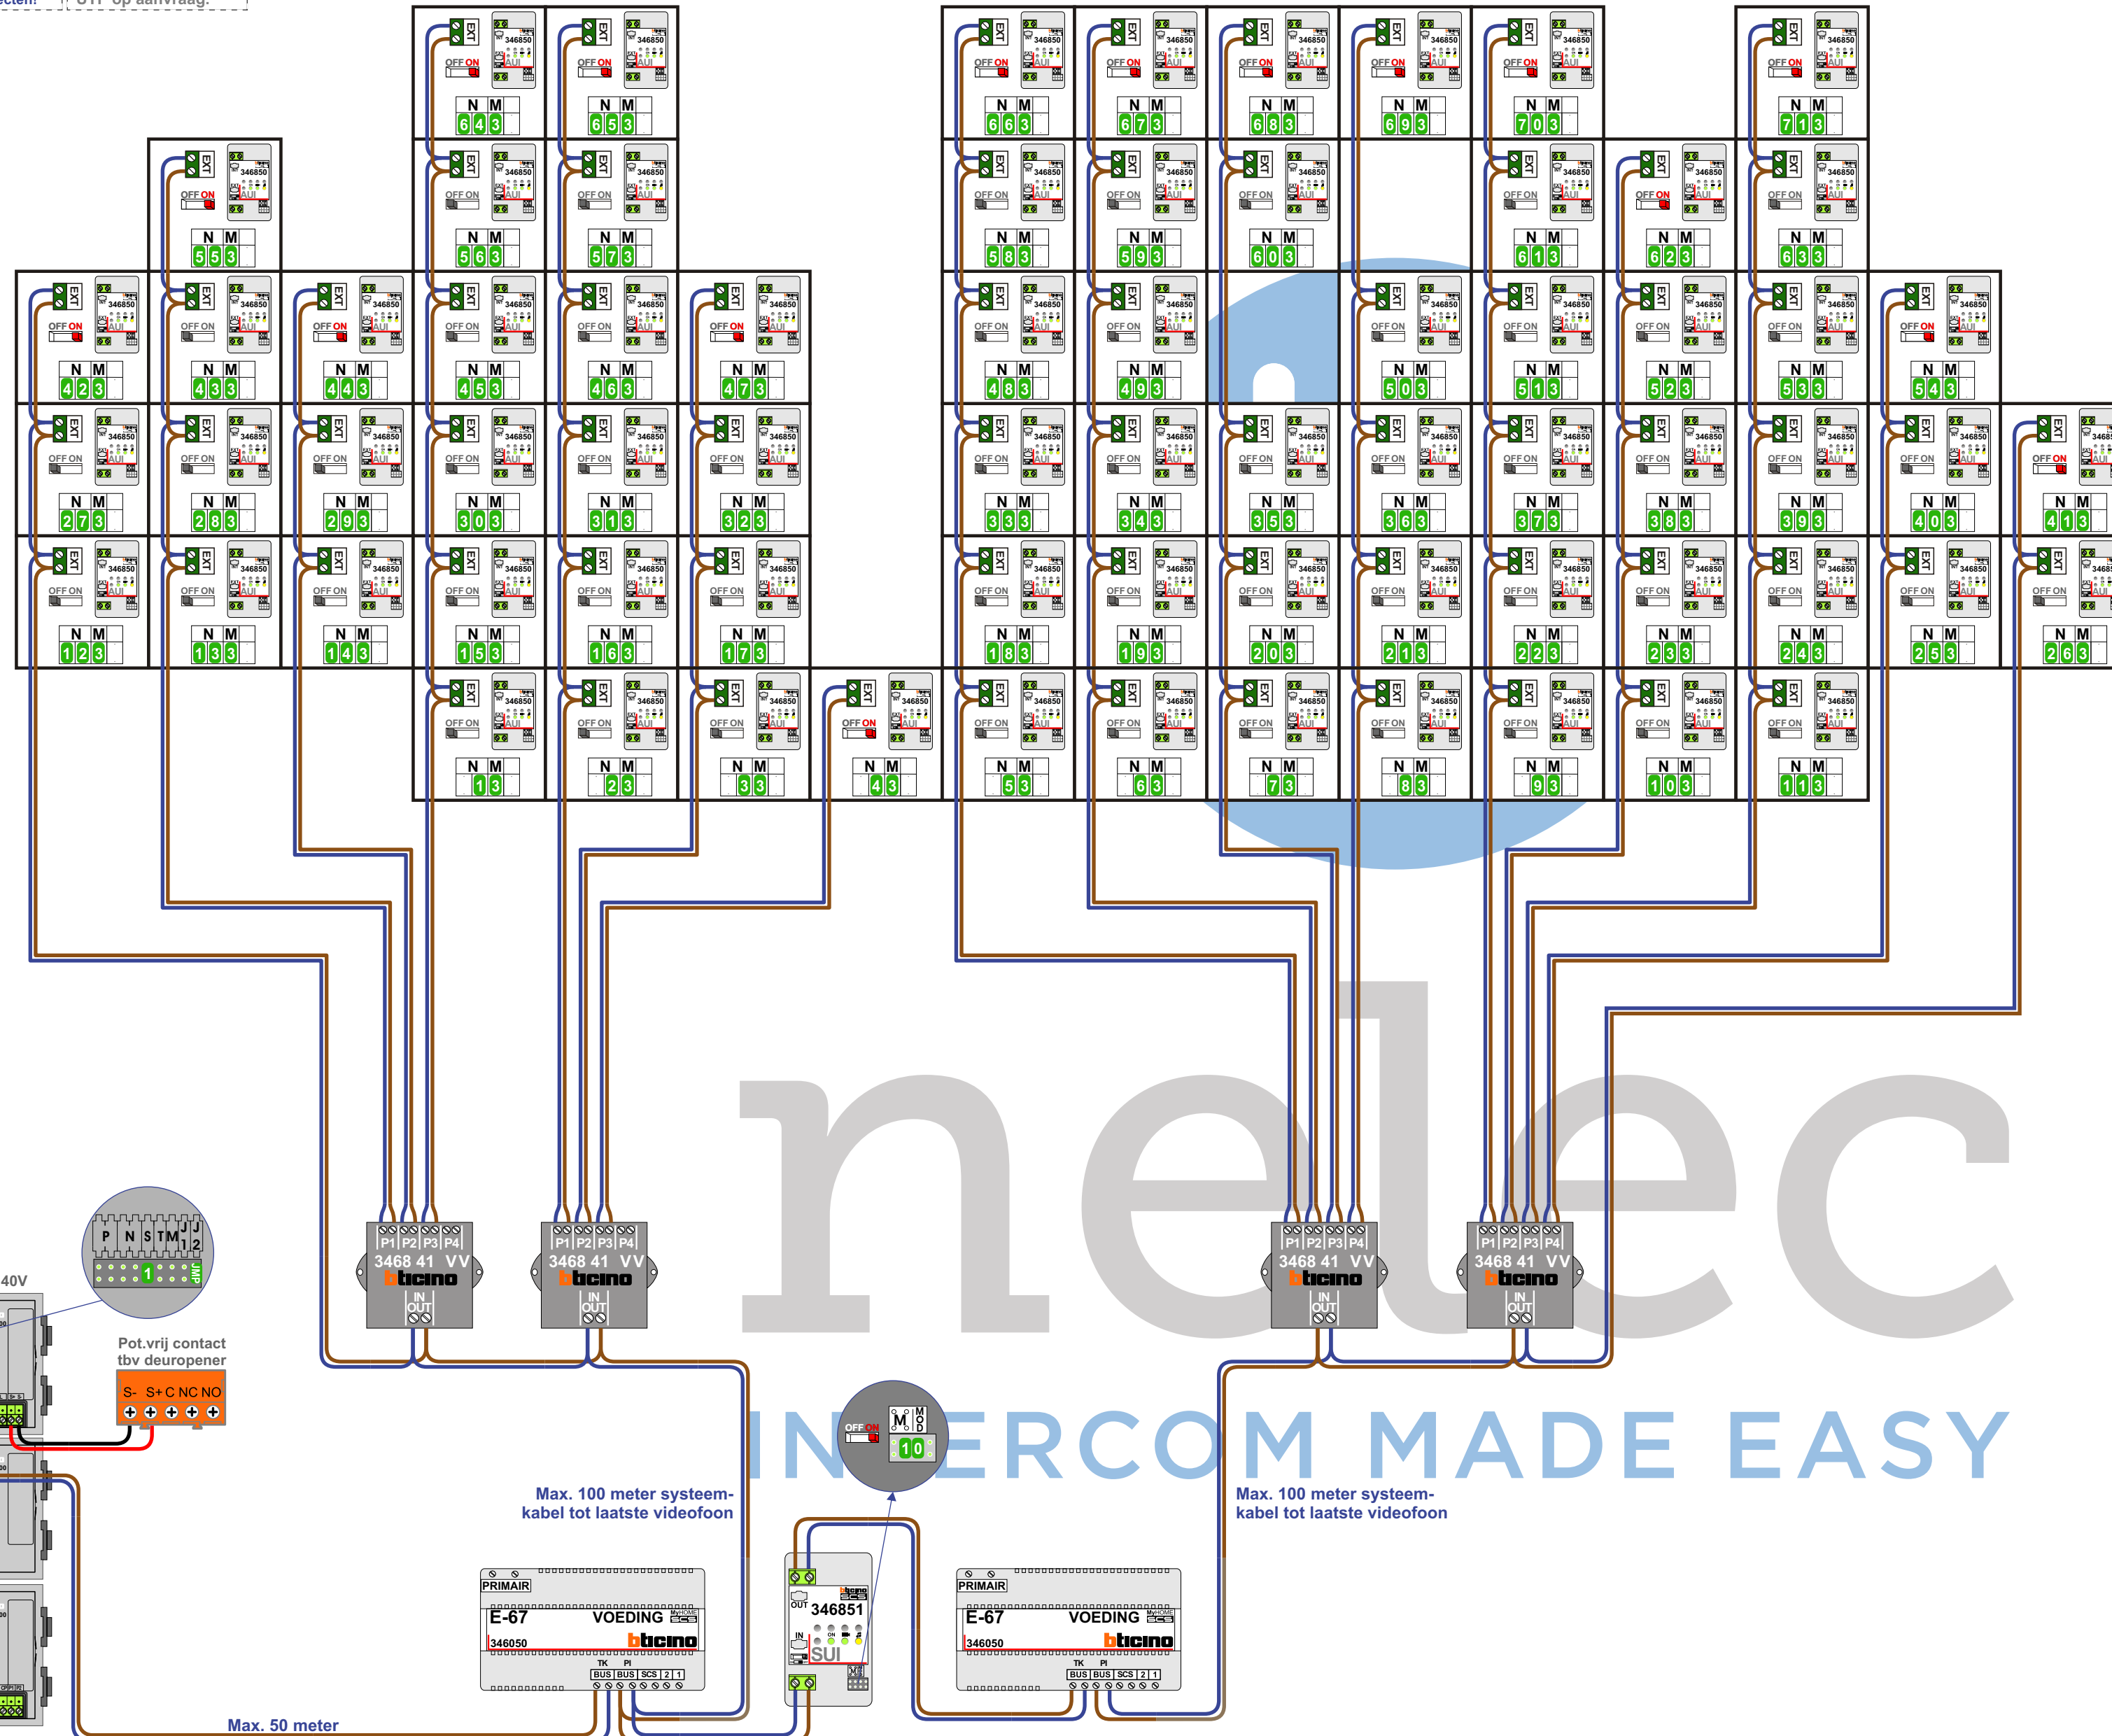

**TWEEDRAADS BUS**

— = systeemkabel  
Bij andere getwiste kabel 66% afstand!  
Bij ongetwiste kabel max. 50 meter buitenpost naar videofoon spanning eraf voorkomt defecten!

**AUI**  
De aders moeten echt OP de connector doorgelust worden!

**Digitizers & flatcables**  
Niet monteren/demontieren onder spanning Beldrukkers mogen wel!

**VideoVerdeler**  
De aders moeten echt OP de klemmen van E-67 aansluiten!

P-W aarde Hoofdbuitenpost	N-waarde AUI	M-W aarde AUI	Eindweerstand AUI	Huisnummer Woning	P-W aarde Lokale buitenpost
0	1	3		120	1
0	2	3		122	1
0	3	3		124	1
0	4	3	X	126	1
0	5	3		128	1
0	6	3		130	1
0	7	3		132	1
0	8	3		134	1
0	9	3		136	1
0	10	3		138	1
0	11	3		140	1
0	12	3		142	1
0	13	3		144	1
0	14	3		146	1
0	15	3		148	1
0	16	3		150	1
0	17	3		152	1
0	18	3		154	1
0	19	3		156	1
0	20	3		158	1
0	21	3		160	1
0	22	3		162	1
0	23	3		164	1
0	24	3		166	1
0	25	3		168	1
0	26	3		170	1
0	27	3		172	1
0	28	3		174	1
0	29	3		176	1
0	30	3		178	1
0	31	3		180	1
0	32	3		182	1
0	33	3		184	1
0	34	3		186	1
0	35	3		188	1
0	36	3		190	1
0	37	3		192	1
0	38	3		194	1
0	39	3		196	1
0	40	3		198	1
0	41	3	X	200	1
0	42	3	X	202	1
0	43	3		204	1
0	44	3	X	206	1
0	45	3		208	1
0	46	3		210	1
0	47	3	X	212	1
0	48	3		214	1
0	49	3		216	1
0	50	3		218	1
0	51	3		220	1
0	52	3		222	1
0	53	3		224	1
0	54	3	X	226	1
0	55	3	X	228	1
0	56	3		230	1
0	57	3		232	1
0	58	3		234	1
0	59	3		236	1
0	60	3		238	1
0	61	3		240	1
0	62	3	X	242	1
0	63	3		244	1
0	64	3	X	246	1
0	65	3	X	248	1
0	66	3	X	250	1
0	67	3	X	252	1
0	68	3	X	254	1
0	69	3	X	256	1
0	70	3	X	258	1
0	71	3	X	260	1