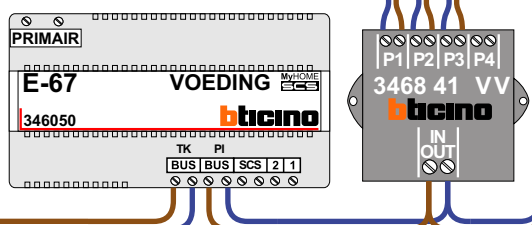

Digitizers & flatcables

Niet monteren/demonteren onder spanning Beldrukkers mogen wel

VideoVerdeler

De aders moeten echt OP de klemmen doorgeglust worden!

M-50

De aders moeten echt OP de connector doorgeglust worden!

nelec
INTERCOM MADE EASY

Max. 100 meter systeemkabel tot laatste videofoon

Max. 50 meter

N-Waarde	Huisnummer	Switch-ON	Videfoon
1	239		M-50B
2	241		M-50B
3	243		M-50B
4	245		M-50W ifi
5	247		M-50B
6	249		M-50B
7	251		M-50W ifi
8	253		M-50B
9	255		M-50B
10	257		M-50W ifi
11	259		M-50W ifi
12	261		M-50W ifi
13	263		M-50B
14	265		M-50B
15	267		M-50W ifi
16	269		M-50B
17	271		M-50W ifi
18	273	X	M-50B
19	275	X	M-50B
20	277		M-50B
21	279	X	M-50W ifi
22	281	X	M-50W ifi