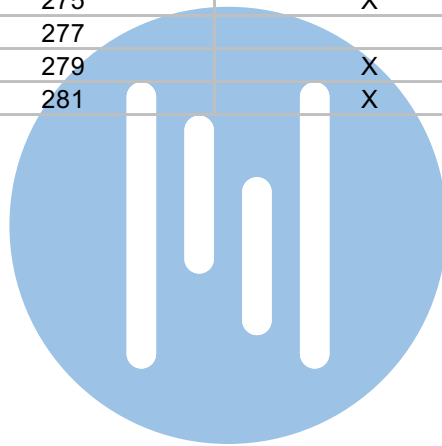

nelec
INTERCOM MADE EASY

Max. 100 meter systeemkabel tot laatste videofoon

Max. 50 meter

N-Waarde	Huisnummer	Switch-ON	Videfoon
1	239		M-50B
2	241		M-50B
3	243		M-50B
4	245		M-50W ifi
5	247		M-50B
6	249		M-50B
7	251		M-50W ifi
8	253		M-50B
9	255		M-50B
10	257		M-50W ifi
11	259		M-50W ifi
12	261		M-50W ifi
13	263		M-50B
14	265		M-50B
15	267		M-50W ifi
16	269		M-50B
17	271		M-50W ifi
18	273	X	M-50B
19	275	X	M-50B
20	277		M-50B
21	279	X	M-50W ifi
22	281	X	M-50W ifi