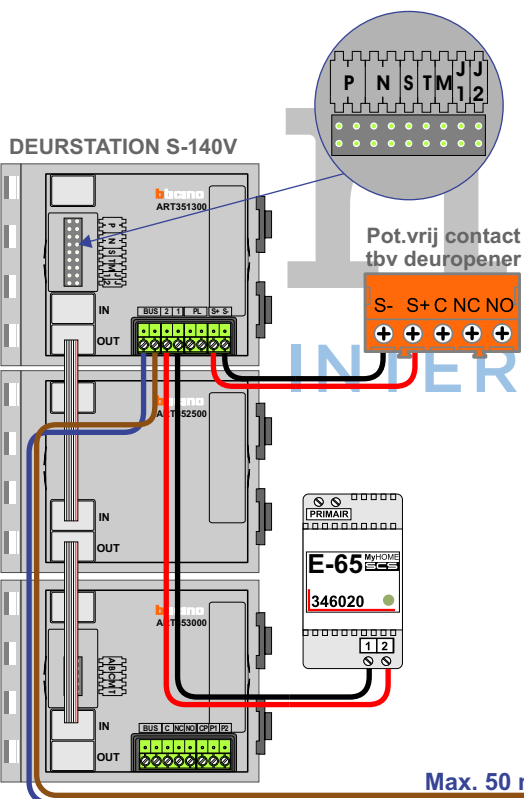

— = systeemkabel
Bij andere getwiste kabel 66% afstand!
Bij ongetwiste kabel max. 50 meter buitenpost naar videofoon.
UTP op aanvraag.

TWEEDRAADS BUS

Bij monteren/demonteren spanning eraf voorkomt defecten!

Digitizers & flatcables

Niet monteren/demonteren onder spanning Beldrukkers mogen wel

VideoVerdeler

De aders moeten echt OP de klemmen doorgeglust worden!

M-50

De aders moeten echt OP de connector doorgeglust worden!

nelec
INTERCOM MADE EASY

Max. 100 meter systeemkabel tot laatste videofoon

Max. 50 meter

N-Waarde	Huisnummer	Switch-ON	Videfoon
1	239		M-50B
2	241		M-50B
3	243		M-50B
4	245		M-50W ifi
5	247		M-50B
6	249		M-50B
7	251		M-50W ifi
8	253		M-50B
9	255		M-50B
10	257		M-50W ifi
11	259		M-50W ifi
12	261		M-50W ifi
13	263		M-50B
14	265		M-50B
15	267		M-50W ifi
16	269		M-50B
17	271		M-50W ifi
18	273	X	M-50B
19	275	X	M-50B
20	277		M-50B
21	279	X	M-50W ifi
22	281	X	M-50W ifi