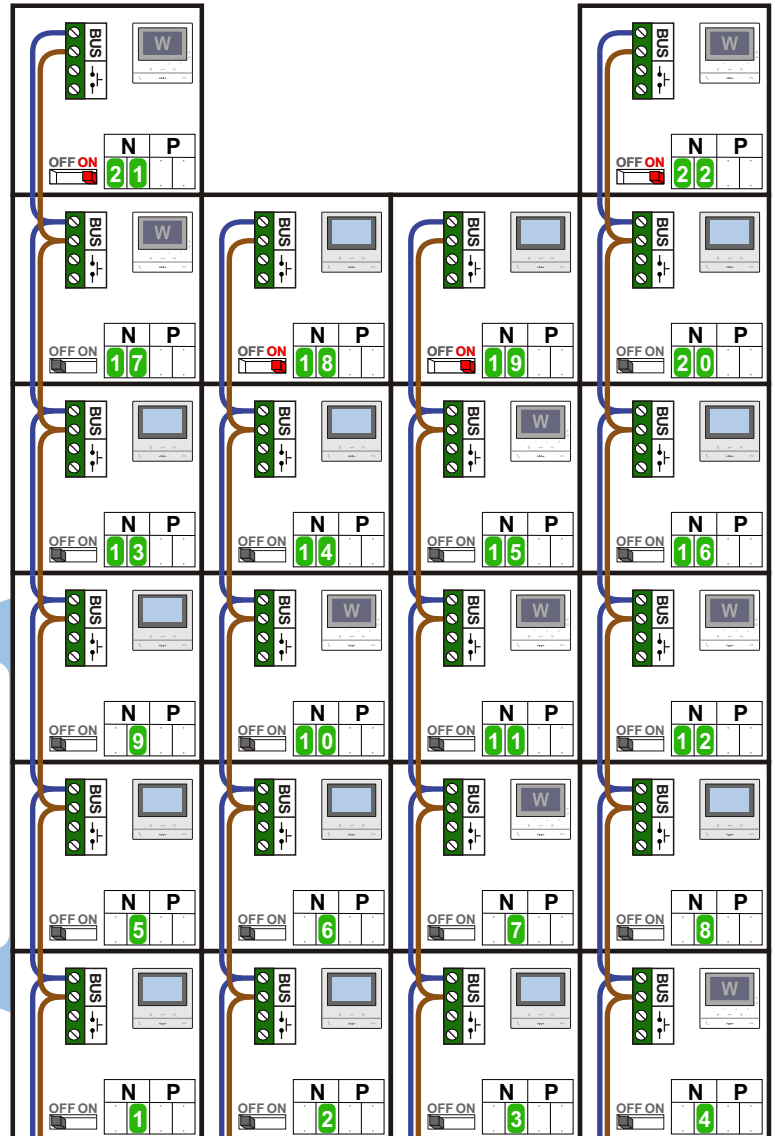

— = systeemkabel
Bij andere getwiste kabel 66% afstand!
Bij ongetwiste kabel max. 50 meter buitenpost naar videofoon.
UTP op aanvraag.

TWEEDRAADS BUS

Bij monteren/demonteren spanning eraf voorkomt defecten!

Digitizers & flatcables

Niet monteren/demonteren onder spanning Beldrukkers mogen wel

VideoVerdeler

De aders moeten echt OP de klemmen doorgeglust worden!

M-50

De aders moeten echt OP de connector doorgeglust worden!

nelec
INTERCOM MADE EASY

Max. 100 meter systeemkabel tot laatste videofoon

Max. 50 meter

N-Waarde	Huisnummer	Switch-ON	Videfoon
1	239		M-50B
2	241		M-50B
3	243		M-50B
4	245		M-50W ifi
5	247		M-50B
6	249		M-50B
7	251		M-50W ifi
8	253		M-50B
9	255		M-50B
10	257		M-50W ifi
11	259		M-50W ifi
12	261		M-50W ifi
13	263		M-50B
14	265		M-50B
15	267		M-50W ifi
16	269		M-50B
17	271		M-50W ifi
18	273	X	M-50B
19	275	X	M-50B
20	277		M-50B
21	279	X	M-50W ifi
22	281	X	M-50W ifi