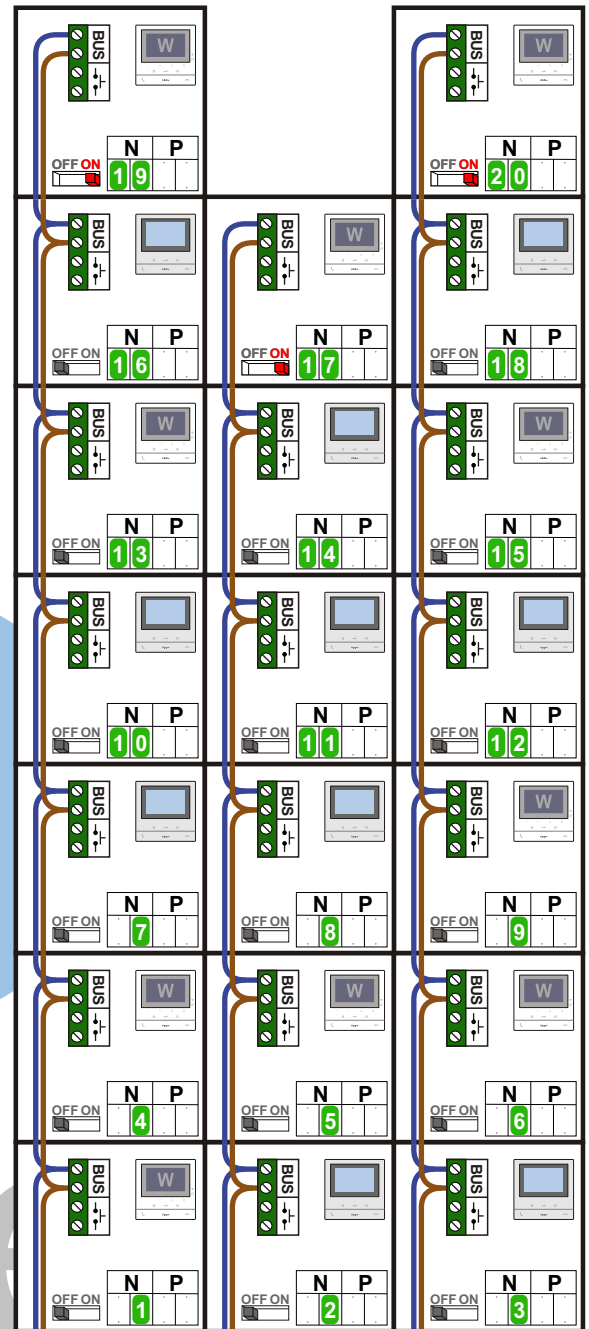

— = systeemkabel
Bij andere getwiste kabel 66% afstand!
Bij ongetwiste kabel max. 50 meter buitenpost naar videofoon.
UTP op aanvraag.

TWEEDRAADS BUS

Bij monteren/demonteren spanning eraf voorkomt defecten!

Digitizers & flatcables

Niet monteren/demonteren onder spanning Beldrukkers mogen wel

VideoVerdeler

De aders moeten echt OP de klemmen doorgeglust worden!

M-50

De aders moeten echt OP de connector doorgeglust worden!

Max. 50 meter

Max. 100 meter systeemkabel tot laatste videofoon

N-Waarde	Huisnummer	Switch-ON	Videfoon
1	283		M-50Wifi
2	285		M-50B
3	287		M-50B
4	289		M-50Wifi
5	291		M-50Wifi
6	293		M-50Wifi
7	295		M-50B
8	297		M-50B
9	299		M-50Wifi
10	301		M-50B
11	303		M-50B
12	305		M-50B
13	307		M-50Wifi
14	309		M-50B
15	311		M-50Wifi
16	313		M-50B
17	315	X	M-50Wifi
18	317		M-50B
19	319	X	M-50Wifi
20	321	X	M-50Wifi