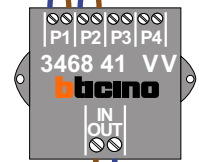

Digitizers & flatcables

Niet monteren/demonteren onder spanning Beldrukkers mogen wel

VideoVerdeler

De aders moeten echt OP de klemmen doorgeglust worden!

M-50

De aders moeten echt OP de connector doorgeglust worden!

Max. 50 meter

Max. 100 meter systeemkabel tot laatste videofoon

N-Waarde	Huisnummer	Switch-ON	Videfoon
1	283		M-50Wifi
2	285		M-50B
3	287		M-50B
4	289		M-50Wifi
5	291		M-50Wifi
6	293		M-50Wifi
7	295		M-50B
8	297		M-50B
9	299		M-50Wifi
10	301		M-50B
11	303		M-50B
12	305		M-50B
13	307		M-50Wifi
14	309		M-50B
15	311		M-50Wifi
16	313		M-50B
17	315	X	M-50Wifi
18	317		M-50B
19	319	X	M-50Wifi
20	321	X	M-50Wifi