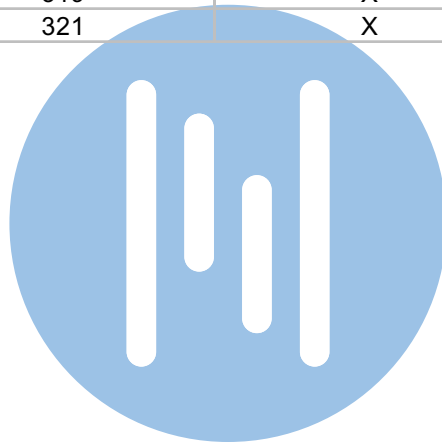

Max. 50 meter

Max. 100 meter systeemkabel tot laatste videofoon

N-Waarde	Huisnummer	Switch-ON	Videfoon
1	283		M-50Wifi
2	285		M-50B
3	287		M-50B
4	289		M-50Wifi
5	291		M-50Wifi
6	293		M-50Wifi
7	295		M-50B
8	297		M-50B
9	299		M-50Wifi
10	301		M-50B
11	303		M-50B
12	305		M-50B
13	307		M-50Wifi
14	309		M-50B
15	311		M-50Wifi
16	313		M-50B
17	315	X	M-50Wifi
18	317		M-50B
19	319	X	M-50Wifi
20	321	X	M-50Wifi