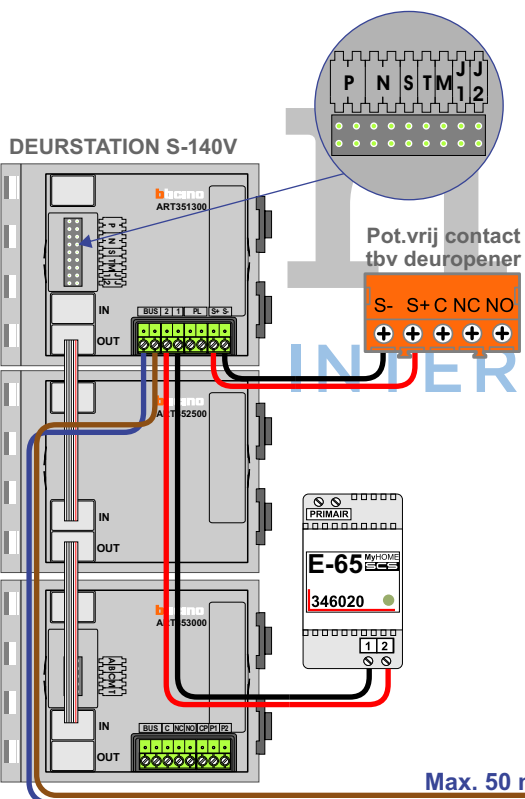

— = systeemkabel
Bij andere getwiste kabel 66% afstand!
Bij ongetwiste kabel max. 50 meter buitenpost naar videofoon.
UTP op aanvraag.

TWEEDRAADS BUS

Bij monteren/demonteren spanning eraf voorkomt defecten!

Digitizers & flatcables

Niet monteren/demonteren onder spanning Beldrukkers mogen wel

VideoVerdeler

De aders moeten echt OP de klemmen doorgeglust worden!

M-50

De aders moeten echt OP de connector doorgeglust worden!

Max. 50 meter

Max. 100 meter systeemkabel tot laatste videofoon

N-Waarde	Huisnummer	Switch-ON	Videfoon
1	283		M-50Wifi
2	285		M-50B
3	287		M-50B
4	289		M-50Wifi
5	291		M-50Wifi
6	293		M-50Wifi
7	295		M-50B
8	297		M-50B
9	299		M-50Wifi
10	301		M-50B
11	303		M-50B
12	305		M-50B
13	307		M-50Wifi
14	309		M-50B
15	311		M-50Wifi
16	313		M-50B
17	315	X	M-50Wifi
18	317		M-50B
19	319	X	M-50Wifi
20	321	X	M-50Wifi