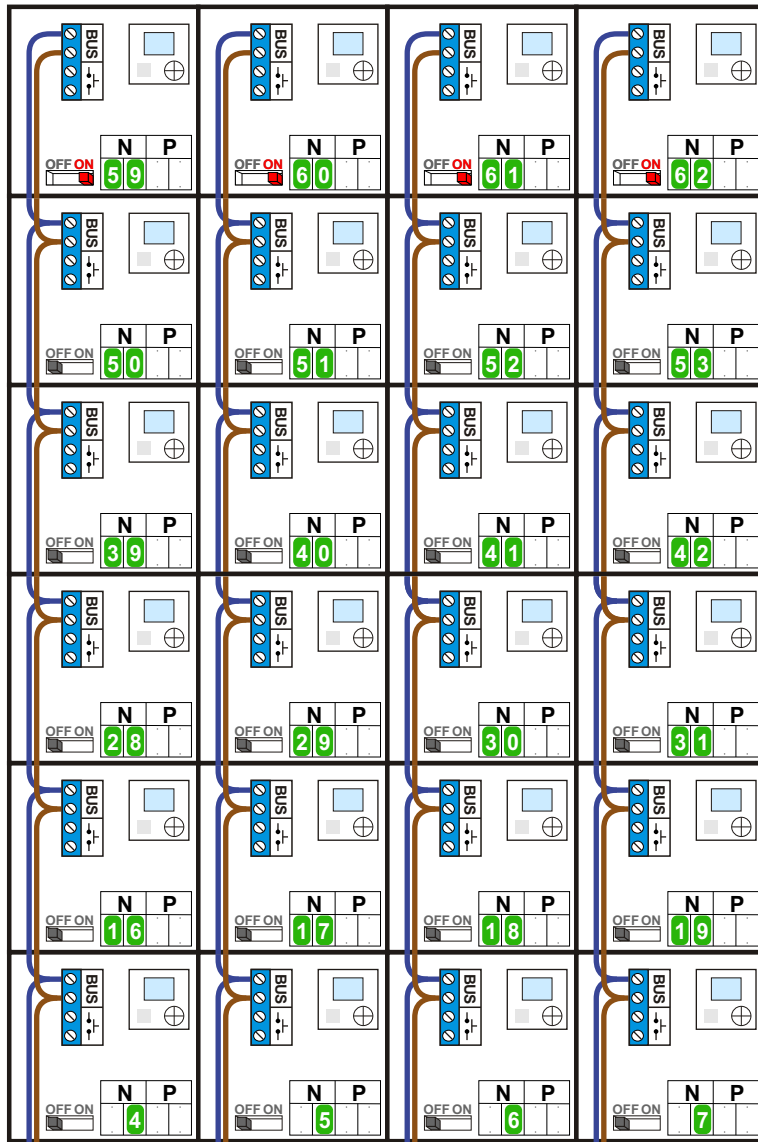

— = systeemkabel
 Bij andere getwiste kabel 66% afstand!
 Bij ongetwiste kabel max. 50 meter buitenpost naar videofoon.
 UTP op aanvraag.

nelec
INTERCOM MADE EASY

Max. 100 meter systeemkabel tot laatste videofoon

- naar VV pagina 2
- naar VV pagina 2
- naar VV pagina 3

Max. 50 meter

Max. 2 meter

naar M-40 pagina 3
naar M-40 pagina 3

van KNOOP pagina 1
van KNOOP pagina 1
van KNOOP pagina 1

naar VV pagina 3

van VV pagina 2
van VV pagina 2

nelec
INTERCOM MADE EASY

van pagina 2

N-waarde	Huisnummer	Switch ON
1	8	
2	10	
3	14	
4	18	
5	20	
6	22	
7	24	
8	26	
9	28	
10	30	
11	32	
12	34	
13	36	
14	40	
15	44	
16	48	
17	50	
18	52	
19	54	
20	56	
21	58	
22	60	
23	62	
24	64	
25	66	X
26	70	
27	74	
28	78	
29	80	
30	82	
31	84	
32	86	
33	88	
34	90	
35	92	
36	94	
37	96	
38	100	
39	104	
40	106	
41	108	
42	110	
43	112	
44	114	
45	116	
46	118	
47	120	
48	122	X
49	126	X
50	130	
51	132	
52	134	
53	136	
54	138	
55	140	
56	142	
57	144	
58	146	
59	148	X
60	150	X
61	152	X
62	154	X
63	156	X
64	158	X