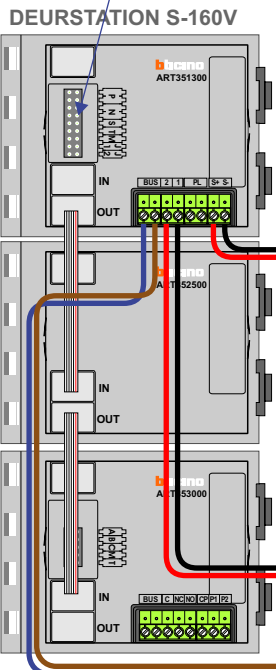

— = systeemkabel
 Bij andere getwiste kabel 66% afstand!
 Bij ongetwiste kabel max. 50 meter buitenpost naar videofoon.
 UTP op aanvraag.

nelec
INTERCOM MADE EASY

Max. 100 meter systeemkabel tot laatste videofoon

- naar VV pagina 2
- naar VV pagina 2
- naar VV pagina 3

Max. 50 meter

Max. 2 meter

naar M-40 pagina 3
naar M-40 pagina 3

van KNOOP pagina 1
van KNOOP pagina 1
van KNOOP pagina 1

naar VV pagina 3

van VV pagina 2
van VV pagina 2

nelec
INTERCOM MADE EASY

van pagina 2

N-waarde	Huisnummer	Switch ON
1	8	
2	10	
3	14	
4	18	
5	20	
6	22	
7	24	
8	26	
9	28	
10	30	
11	32	
12	34	
13	36	
14	40	
15	44	
16	48	
17	50	
18	52	
19	54	
20	56	
21	58	
22	60	
23	62	
24	64	
25	66	X
26	70	
27	74	
28	78	
29	80	
30	82	
31	84	
32	86	
33	88	
34	90	
35	92	
36	94	
37	96	
38	100	
39	104	
40	106	
41	108	
42	110	
43	112	
44	114	
45	116	
46	118	
47	120	
48	122	X
49	126	X
50	130	
51	132	
52	134	
53	136	
54	138	
55	140	
56	142	
57	144	
58	146	
59	148	X
60	150	X
61	152	X
62	154	X
63	156	X
64	158	X