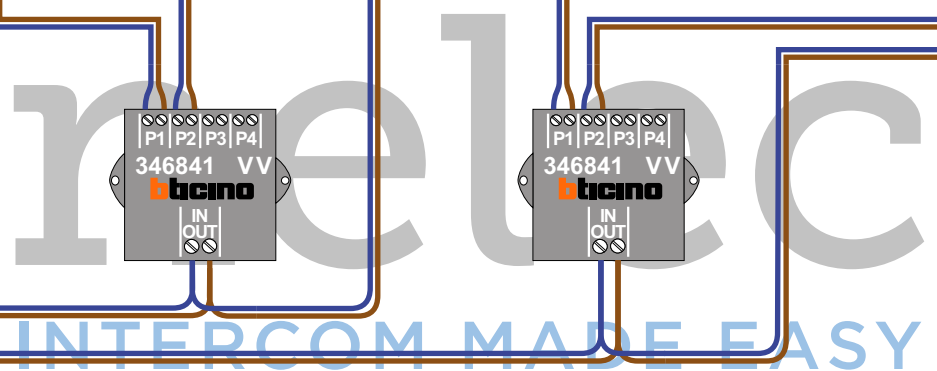

— = systeemkabel
 Bij andere getwiste kabel 66% afstand!
 Bij ongetwiste kabel max. 50 meter buitenpost naar videofoon.
 UTP op aanvraag.

nelec
INTERCOM MADE EASY

Max. 100 meter systeemkabel tot laatste videofoon

- naar VV pagina 2
- naar VV pagina 2
- naar VV pagina 3

Max. 50 meter

Max. 2 meter

naar M-40 pagina 3
naar M-40 pagina 3

van KNOOP pagina 1
van KNOOP pagina 1
van KNOOP pagina 1

naar VV pagina 3

van VV pagina 2
van VV pagina 2

nelec
INTERCOM MADE EASY

van pagina 2

N-waarde	Huisnummer	Switch ON
1	8	
2	10	
3	14	
4	18	
5	20	
6	22	
7	24	
8	26	
9	28	
10	30	
11	32	
12	34	
13	36	
14	40	
15	44	
16	48	
17	50	
18	52	
19	54	
20	56	
21	58	
22	60	
23	62	
24	64	
25	66	X
26	70	
27	74	
28	78	
29	80	
30	82	
31	84	
32	86	
33	88	
34	90	
35	92	
36	94	
37	96	
38	100	
39	104	
40	106	
41	108	
42	110	
43	112	
44	114	
45	116	
46	118	
47	120	
48	122	X
49	126	X
50	130	
51	132	
52	134	
53	136	
54	138	
55	140	
56	142	
57	144	
58	146	
59	148	X
60	150	X
61	152	X
62	154	X
63	156	X
64	158	X