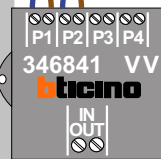

— = systeemkabel
 Bij andere getwiste kabel 66% afstand!
 Bij ongetwiste kabel max. 50 meter buitenpost naar videofoon.
 UTP op aanvraag.

nelec
INTERCOM MADE EASY

Max. 100 meter systeemkabel tot laatste videofoon

- naar VV pagina 2
- naar VV pagina 2
- naar VV pagina 3

Max. 50 meter

Max. 2 meter

naar M-40 pagina 3
naar M-40 pagina 3

van KNOOP pagina 1
van KNOOP pagina 1
van KNOOP pagina 1

naar VV pagina 3

van VV pagina 2
van VV pagina 2

nelec
INTERCOM MADE EASY

van pagina 2

N-waarde	Huisnummer	Switch ON
1	8	
2	10	
3	14	
4	18	
5	20	
6	22	
7	24	
8	26	
9	28	
10	30	
11	32	
12	34	
13	36	
14	40	
15	44	
16	48	
17	50	
18	52	
19	54	
20	56	
21	58	
22	60	
23	62	
24	64	
25	66	X
26	70	
27	74	
28	78	
29	80	
30	82	
31	84	
32	86	
33	88	
34	90	
35	92	
36	94	
37	96	
38	100	
39	104	
40	106	
41	108	
42	110	
43	112	
44	114	
45	116	
46	118	
47	120	
48	122	X
49	126	X
50	130	
51	132	
52	134	
53	136	
54	138	
55	140	
56	142	
57	144	
58	146	
59	148	X
60	150	X
61	152	X
62	154	X
63	156	X
64	158	X