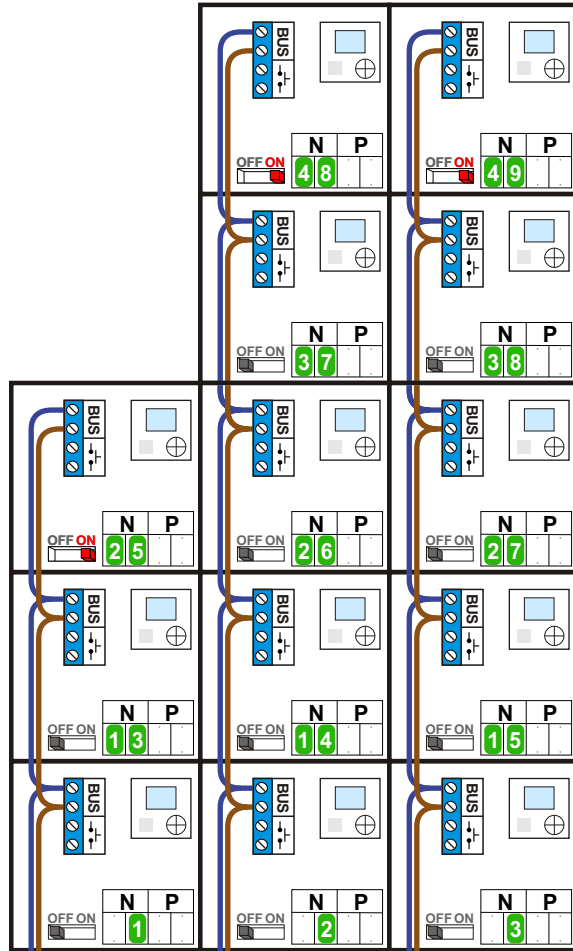

— = systeemkabel
 Bij andere getwiste kabel 66% afstand!
 Bij ongetwiste kabel max. 50 meter buitenpost naar videofoon.
 UTP op aanvraag.

nelec
INTERCOM MADE EASY

Max. 100 meter systeemkabel tot laatste videofoon

- naar VV pagina 2
- naar VV pagina 2
- naar VV pagina 3

Max. 50 meter

Max. 2 meter

naar M-40 pagina 3
naar M-40 pagina 3

van KNOOP pagina 1
van KNOOP pagina 1
van KNOOP pagina 1

naar VV pagina 3

van VV pagina 2
van VV pagina 2

nelec
INTERCOM MADE EASY

van pagina 2

N-waarde	Huisnummer	Switch ON
1	8	
2	10	
3	14	
4	18	
5	20	
6	22	
7	24	
8	26	
9	28	
10	30	
11	32	
12	34	
13	36	
14	40	
15	44	
16	48	
17	50	
18	52	
19	54	
20	56	
21	58	
22	60	
23	62	
24	64	
25	66	X
26	70	
27	74	
28	78	
29	80	
30	82	
31	84	
32	86	
33	88	
34	90	
35	92	
36	94	
37	96	
38	100	
39	104	
40	106	
41	108	
42	110	
43	112	
44	114	
45	116	
46	118	
47	120	
48	122	X
49	126	X
50	130	
51	132	
52	134	
53	136	
54	138	
55	140	
56	142	
57	144	
58	146	
59	148	X
60	150	X
61	152	X
62	154	X
63	156	X
64	158	X