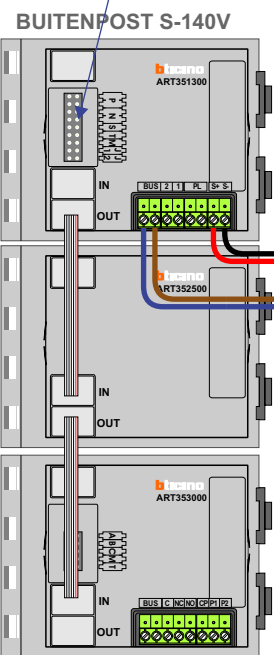

**BUS 2-DRAADS**

Bij monteren/demonteren **spanning eraf** voorkomt defecten!

Max. 100 meter systeemkabel tot laatste videofoon

Max. 50 meter

Max. 2 meter

Zet de rest op **OFF**

**— = systeemkabel**

Bij andere kabel de afstanden halveren!