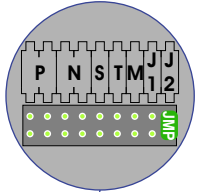

**BUS 2-DRAADS**

Bij monteren/demonteren **spanning eraf** voorkomt defecten!

Max. 100 meter systeemkabel tot laatste videofoon

Max. 50 meter

Max. 2 meter

Zet de rest op **OFF**

**— = systeemkabel**

Bij andere kabel de afstanden halveren!