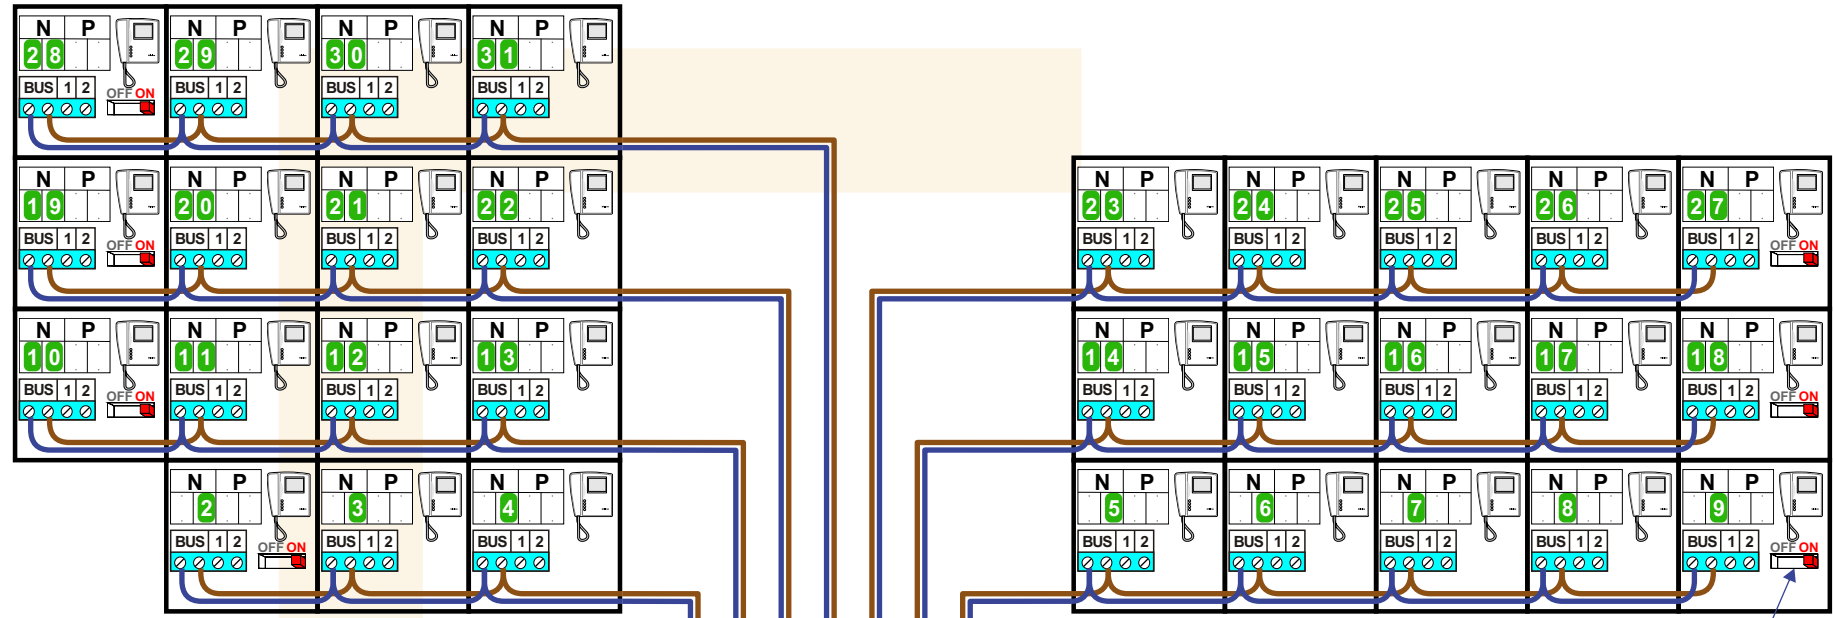

**BUS 2-DRAADS**

Bij monteren/demonteren **spanning eraf** voorkomt defecten!

Max. 100 meter systeemkabel tot laatste videofoon

Max. 50 meter

Max. 2 meter

Zet de rest op **OFF**

**— = systeemkabel**

Bij andere kabel de afstanden halveren!