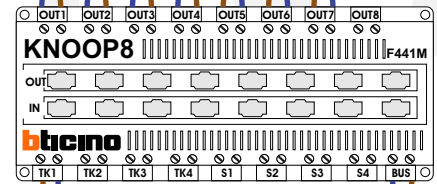

**BUS 2-DRAADS**

Bij monteren/demonteren **spanning eraf** voorkomt defecten!

Max. 100 meter systeemkabel tot laatste videofoon

Max. 50 meter

Max. 2 meter

Zet de rest op **OFF**

**— = systeemkabel**

Bij andere kabel de afstanden halveren!