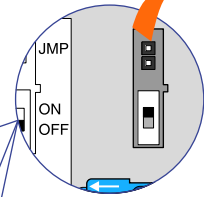

Verwijder de jumper

 = systeemkabel
 Bij andere kabel de afstanden halveren!

gepolariseerd

gepolariseerd

gepolariseerd

NELEC

Max. 100 meter systeemkabel tot laatste videofoon

Max. 100 meter