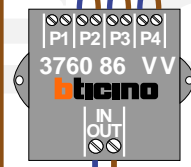

Verwijder de jumper

 = systeemkabel
 Bij andere kabel de afstanden halveren!

gepolariseerd

gepolariseerd

gepolariseerd

NELEC

Max. 100 meter systeemkabel tot laatste videofoon

Max. 100 meter

Max. 2 meter