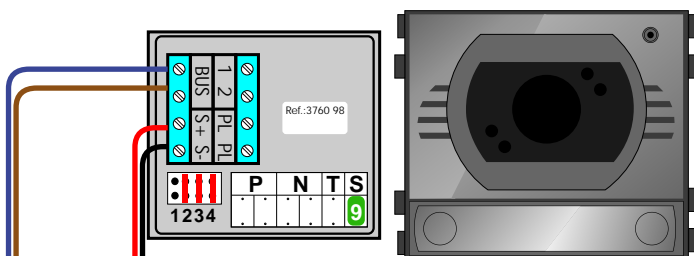

Verwijder de jumper

 = systeemkabel
 Bij andere kabel de afstanden halveren!

gepolariseerd

gepolariseerd

gepolariseerd

NELEC

Max. 100 meter systeemkabel tot laatste videofoon

Max. 100 meter

Max. 2 meter