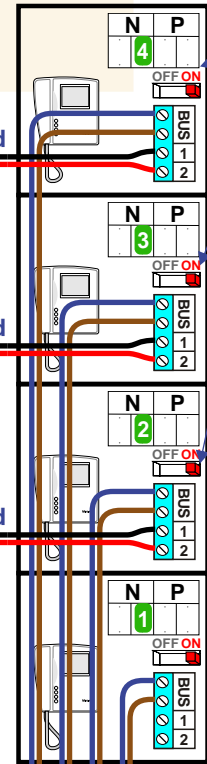

Verwijder de jumper

 = systeemkabel
 Bij andere kabel de afstanden halveren!

gepolariseerd

gepolariseerd

gepolariseerd

NELEC

Max. 100 meter systeemkabel tot laatste videofoon

Max. 100 meter

Max. 2 meter