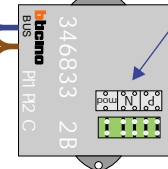

Verwijder de jumper

 = systeemkabel
 Bij andere kabel de afstanden halveren!

gepolariseerd

gepolariseerd

gepolariseerd

NELEC

Max. 100 meter systeemkabel tot laatste videofoon

Max. 100 meter

Max. 2 meter