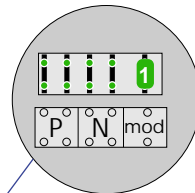

Verwijder de jumper

 = systeemkabel
 Bij andere kabel de afstanden halveren!

gepolariseerd

gepolariseerd

gepolariseerd

NELEC

Max. 100 meter systeemkabel tot laatste videofoon

Max. 100 meter