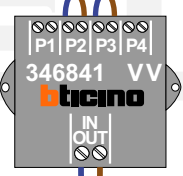

 = systeemkabel  
 Bij andere getwiste kabel **66%** afstand!  
 Bij ongetwiste kabel **max. 50 meter** buitenpost naar videofoon.  
 UTP op aanvraag.

NELEC

Max. 100 meter systeemkabel tot laatste videofoon

Max. 2 meter