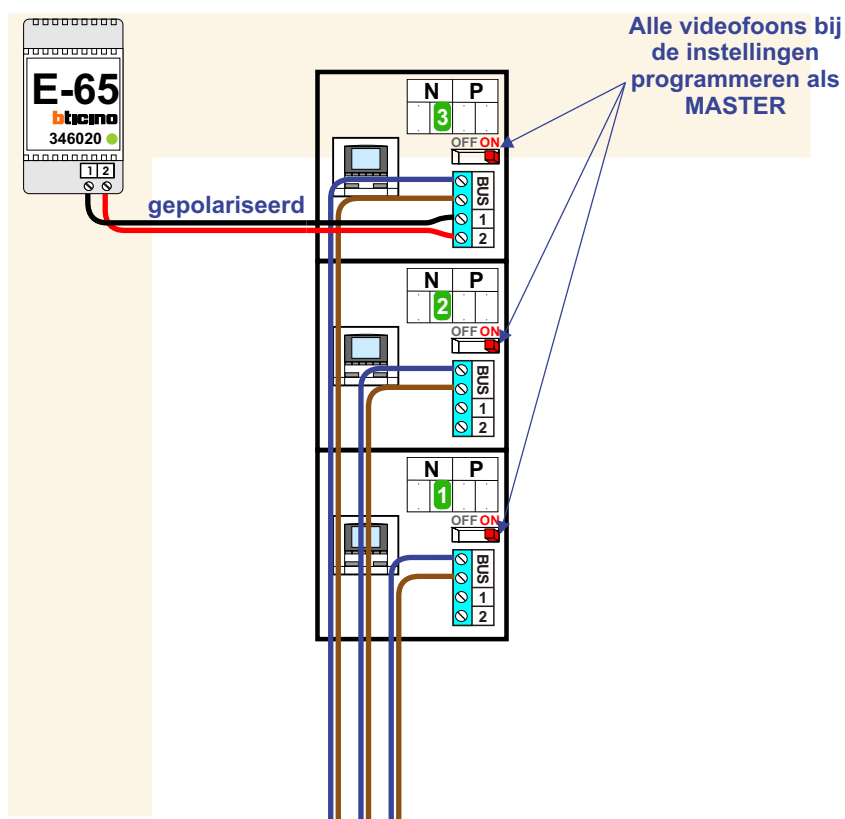

 = systeemkabel  
 Bij andere getwiste kabel **66%** afstand!  
 Bij ongetwiste kabel **max. 50 meter** buitenpost naar videofoon.  
 UTP op aanvraag.

NELEC

Max. 100 meter systeemkabel tot laatste videofoon

Max. 2 meter