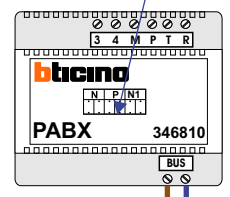

 = systeemkabel  
 Bij andere getwiste kabel **66%** afstand!  
 Bij ongetwiste kabel **max. 50 meter** buitenpost naar videofoon.  
 UTP op aanvraag.

NELEC

Max. 100 meter systeemkabel tot laatste videofoon