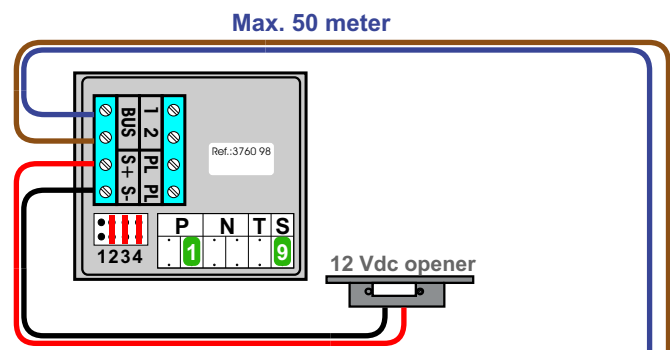

 = systeemkabel  
 Bij andere getwiste kabel **66%** afstand!  
 Bij ongetwiste kabel **max. 50 meter** buitenpost naar videofoon.  
 UTP op aanvraag.

NELEC

Max. 100 meter systeemkabel tot laatste videofoon

Max. 2 meter