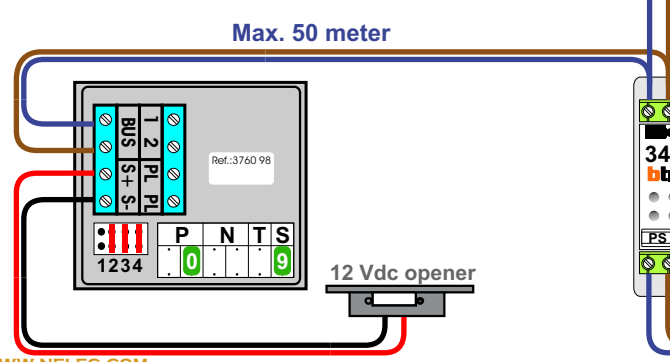

 = systeemkabel  
 Bij andere getwiste kabel **66%** afstand!  
 Bij ongetwiste kabel **max. 50 meter** buitenpost naar videofoon.  
 UTP op aanvraag.

NELEC

Max. 100 meter systeemkabel tot laatste videofoon

Max. 2 meter