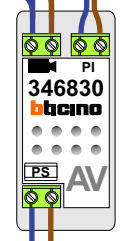

 = systeemkabel  
 Bij andere getwiste kabel **66%** afstand!  
 Bij ongetwiste kabel **max. 50 meter** buitenpost naar videofoon.  
 UTP op aanvraag.

NELEC

Max. 100 meter systeemkabel tot laatste videofoon