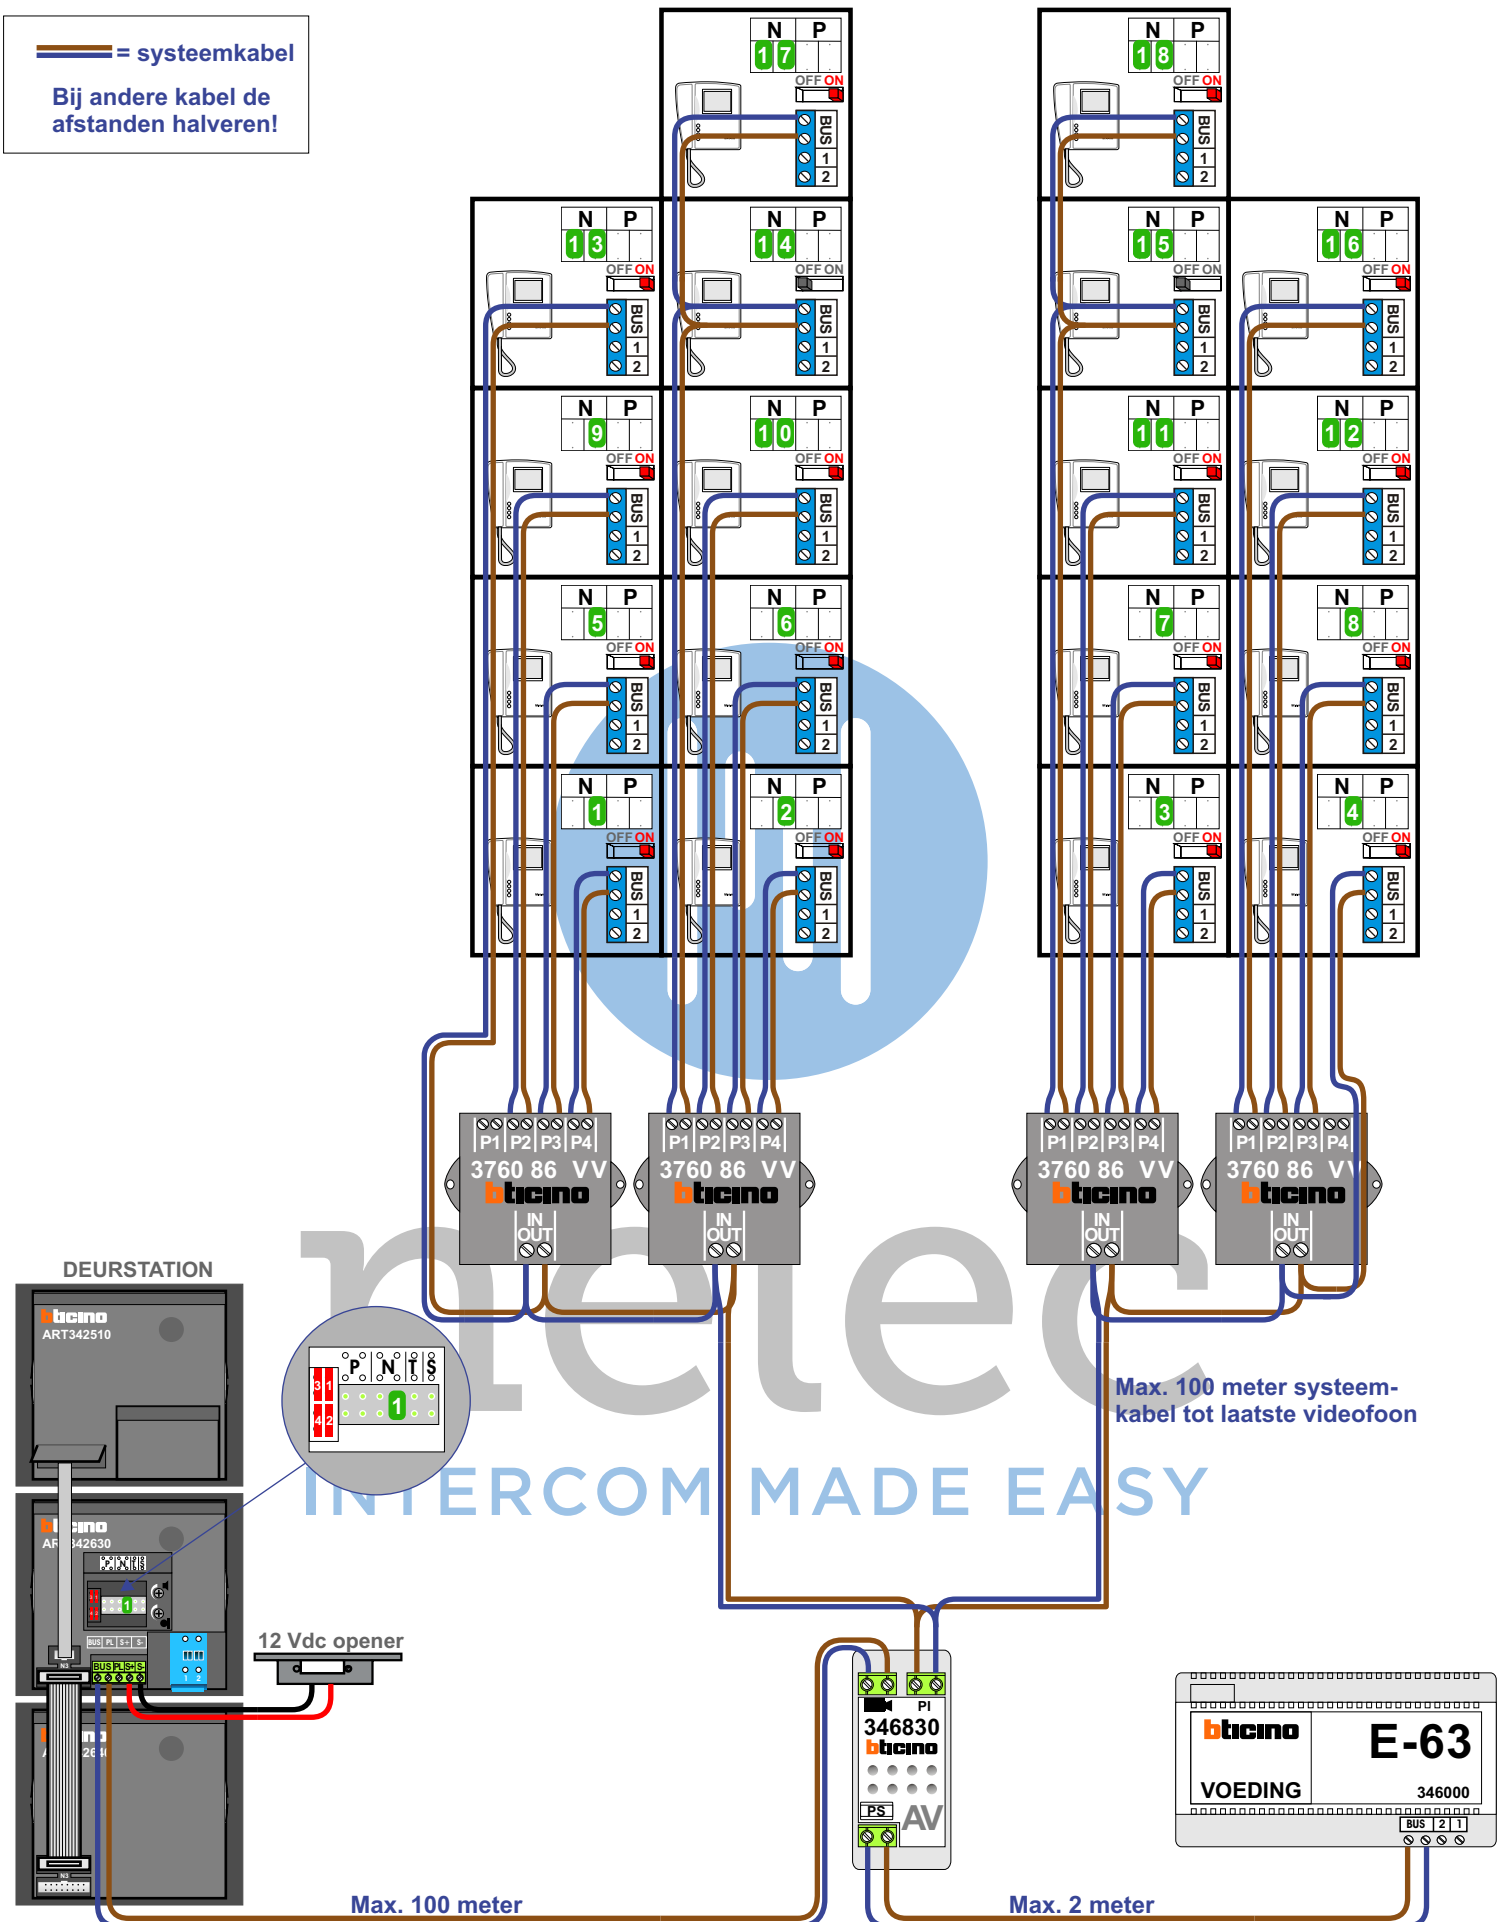

 = systeemkabel  
Bij andere kabel de afstanden halveren!

Max. 100 meter

Max. 100 meter systeemkabel tot laatste videofoon

Max. 2 meter