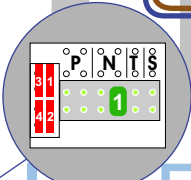

 = systeemkabel  
Bij andere kabel de afstanden halveren!

Max. 100 meter

Max. 100 meter systeemkabel tot laatste videofoon

Max. 2 meter