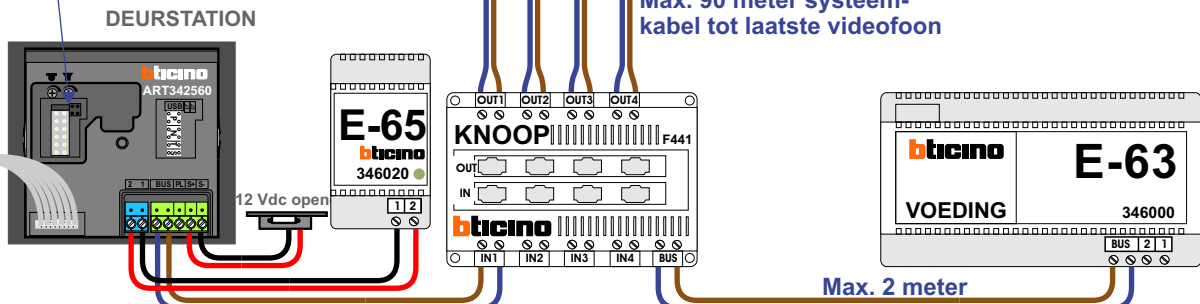

 = systeemkabel  
Bij andere getwiste kabel 66% afstand!  
Bij ongetwiste kabel max. 50 meter buitenpost naar videofoon.  
UTP op aanvraag.

Zet de rest op OFF  

INTERCOM MADE EASY

Max. 90 meter systeemkabel tot laatste videofoon

Max. 2 meter