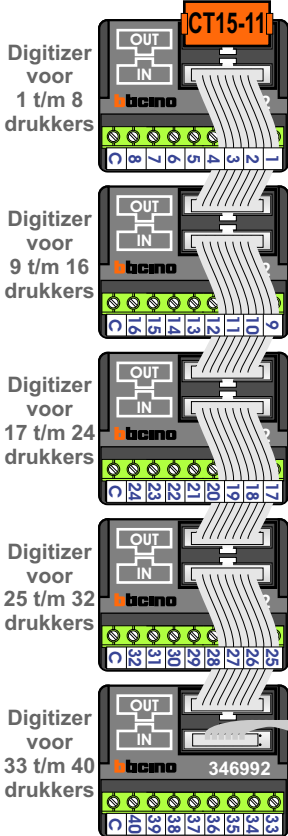

 = systeemkabel  
Bij andere getwiste kabel 66% afstand!  
Bij ongetwiste kabel max. 50 meter buitenpost naar videofoon.  
UTP op aanvraag.

Zet de rest op OFF  

INTERCOM MADE EASY

Max. 90 meter systeemkabel tot laatste videofoon

Max. 2 meter