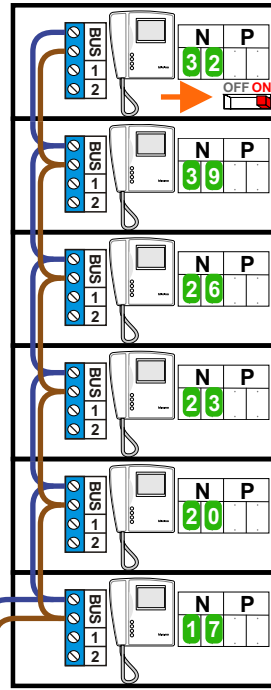

Naar pagina 2

**— = systeemkabel**  
Bij andere getwiste kabel 66% afstand!  
Bij ongetwiste kabel max. 50 meter buitenpost naar videofoon.  
UTP op aanvraag.

Naar pagina 2

nelec

INTERCOM MADE EASY