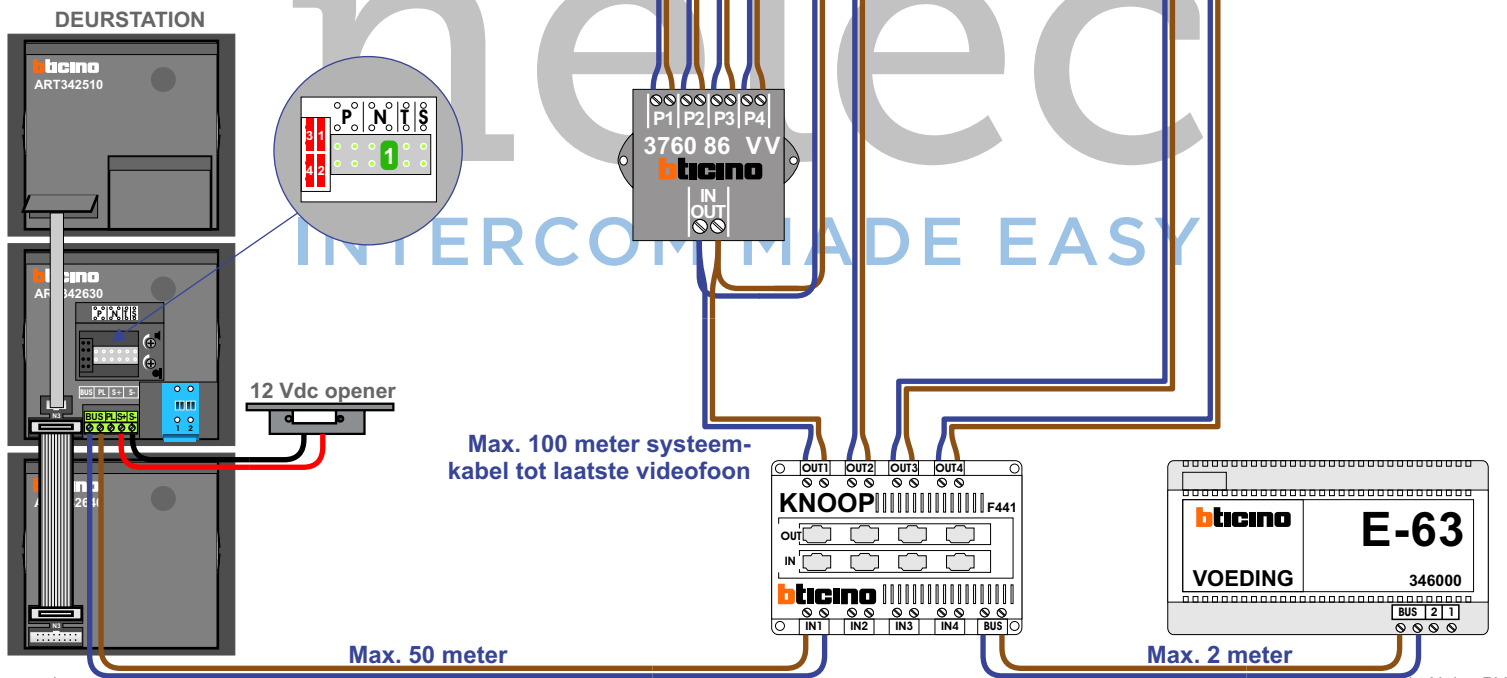

Naar pagina 2

**— = systeemkabel**  
Bij andere getwiste kabel 66% afstand!  
Bij ongetwiste kabel max. 50 meter buitenpost naar videofoon.  
UTP op aanvraag.

Naar pagina 2

nelec

INTERCOM MADE EASY