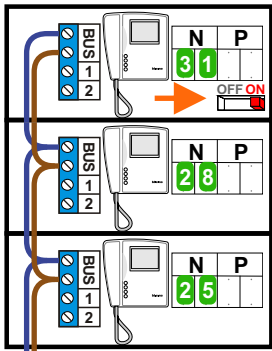

Naar pagina 2

**— = systeemkabel**  
Bij andere getwiste kabel 66% afstand!  
Bij ongetwiste kabel max. 50 meter buitenpost naar videofoon.  
UTP op aanvraag.

Naar pagina 2

nelec

INTERCOM MADE EASY