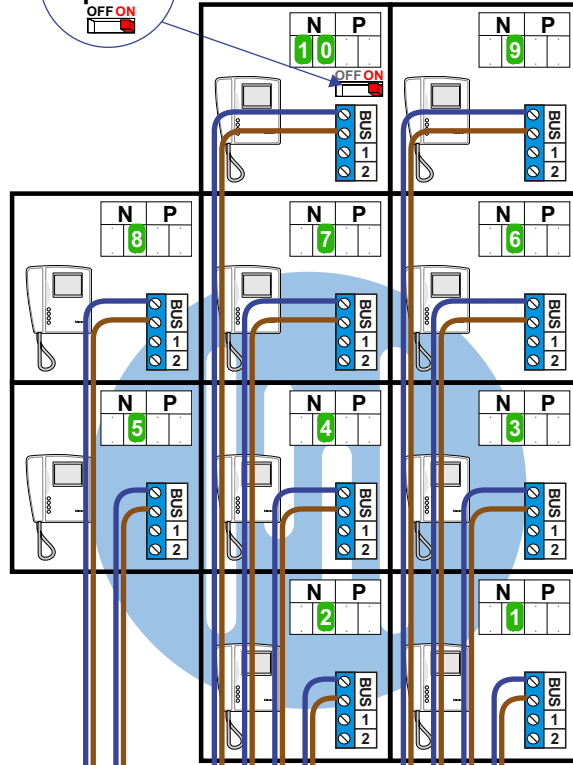

— = systeemkabel
 Bij andere getwiste kabel 66% afstand!
 Bij ongetwiste kabel max. 50 meter buitenpost naar videofoon.
 UTP op aanvraag.

DD8 digitizer: flatcable

Connector van flatcable nokje juiste kant op bij aansluiten op DD8

Digitizers & flatcables

Niet monteren/demonteren onder spanning
 Beldruckers mogen wel

TWEEDRAADS BUS

Bij monteren/demonteren spanning eraf voorkomt defecten!

VideoVerdeler

De aders moeten echt OP de klemmen doorgelust worden!

Zet allemaal op ON

Haal de spanning van het systeem als je een digitizer monteert of demonteert

Digitizer voor 1 t/m 8 drukkers

Digitizer voor 9 t/m 16 drukkers

nokjes connectoren wijzen naar elkaar

12 Vdc opener

DEURSTATION S-130V

Max. 50 meter

Max. 100 meter systeemkabel tot laatste videofoon

Max. 2 meter