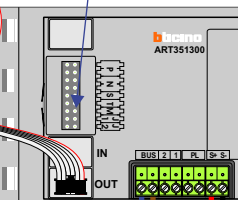

Digitizers & flatcables

Niet monteren/demonteren onder spanning
 Beldruckers mogen wel

TWEEDRAADS BUS

Bij monteren/demonteren spanning eraf voorkomt defecten!

VideoVerdeler

De aders moeten echt OP de klemmen doorgelust worden!

Zet allemaal op ON

Haal de spanning van het systeem als je een digitizer monteert of demonteert

Digitizer voor 1 t/m 8 drukkers

Digitizer voor 9 t/m 16 drukkers

nokjes connectoren wijzen naar elkaar

12 Vdc opener

DEURSTATION S-130V

Max. 50 meter

Max. 100 meter systeemkabel tot laatste videofoon

Max. 2 meter