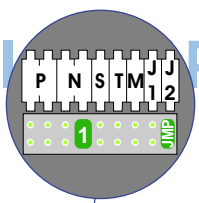

Haal de spanning van het systeem als je een digitizer monteert of demonteert