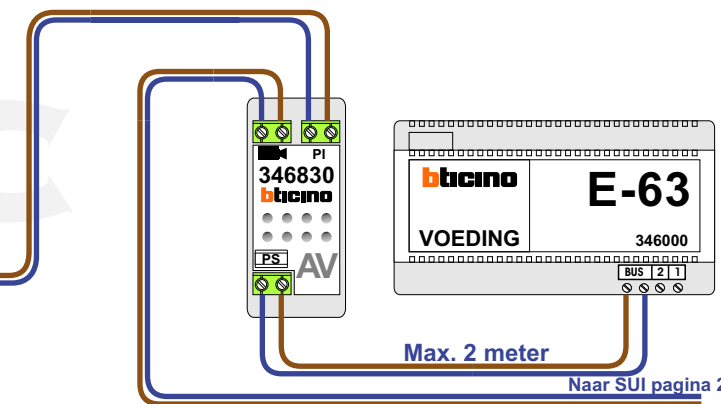

— = systeemkabel
Bij andere getwiste kabel **66%** afstand!
Bij ongetwiste kabel **max. 50 meter** buitenpost naar videofoon.
UTP op aanvraag.

Max. 85 meter
systeemkabel tot
laatste videofoon

Max. 2 meter

Naar SUI pagina 2

Naar AV op pagina 1

Max. 85 meter systeemkabel tot laatste videofoon

Max. 2 meter