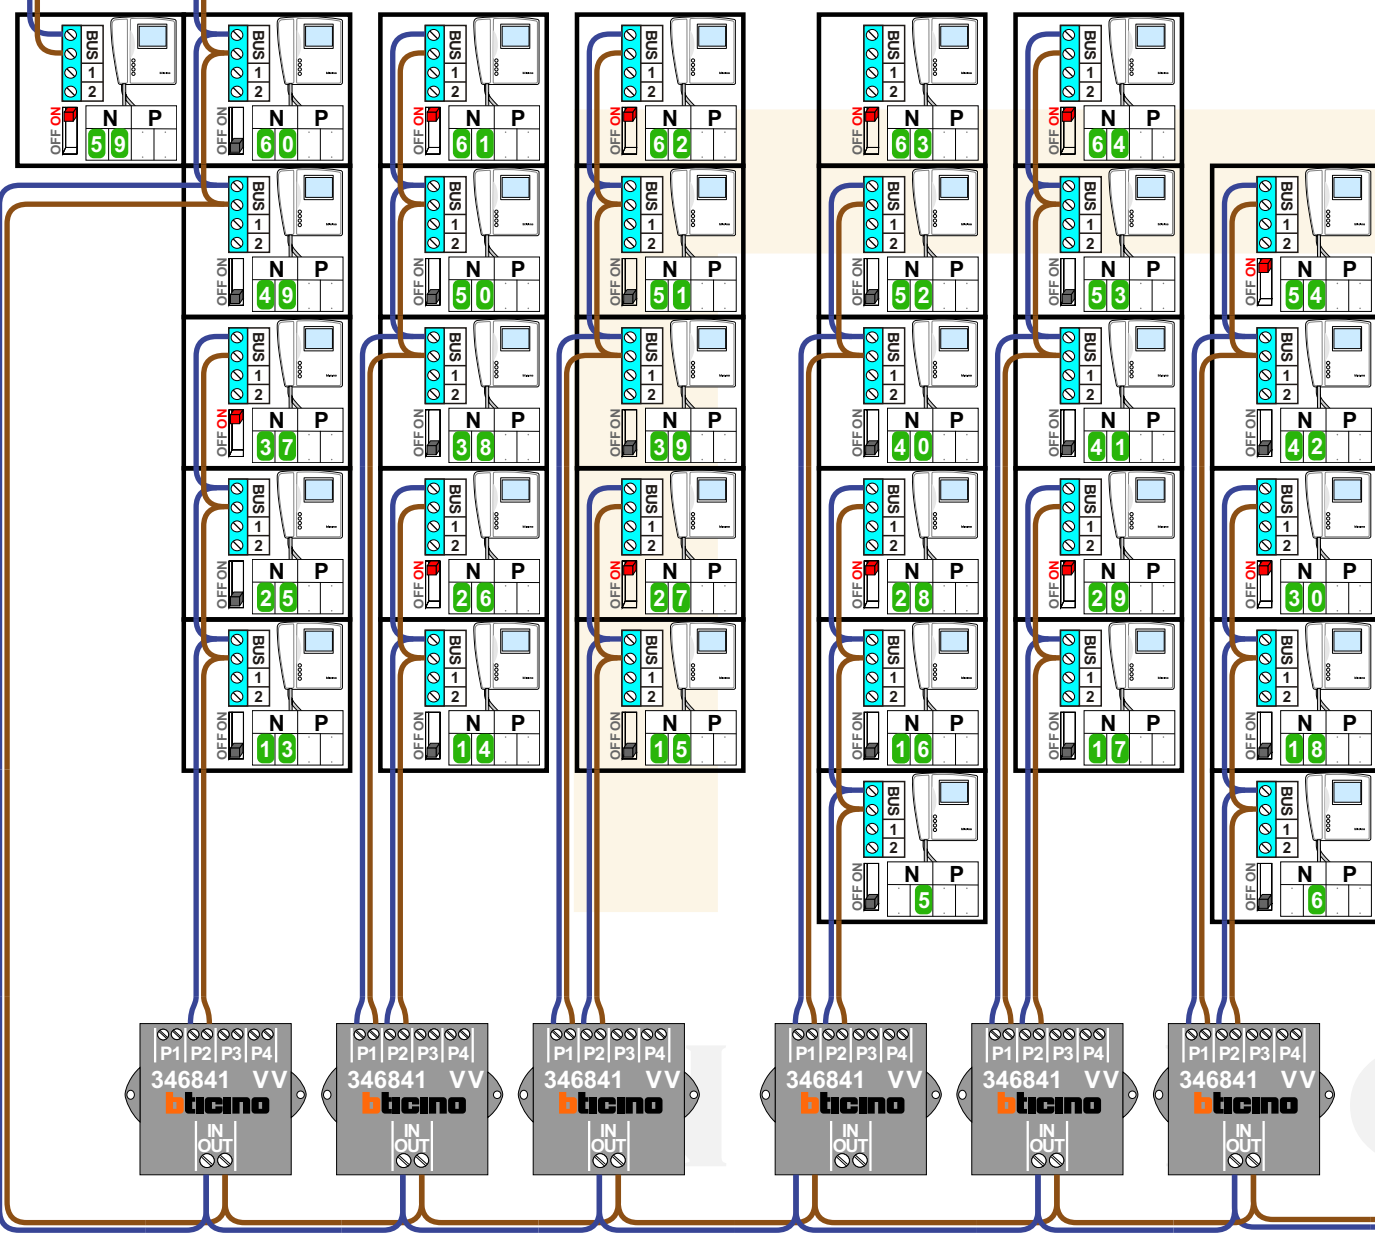

— = systeemkabel
Bij andere getwiste kabel **66%** afstand!
Bij ongetwiste kabel **max. 50 meter** buitenpost naar videofoon.
UTP op aanvraag.

Max. 85 meter
systeemkabel tot
laatste videofoon

Max. 2 meter

Naar SUI pagina 2

Naar AV op pagina 1

Max. 85 meter systeemkabel tot laatste videofoon

Max. 2 meter