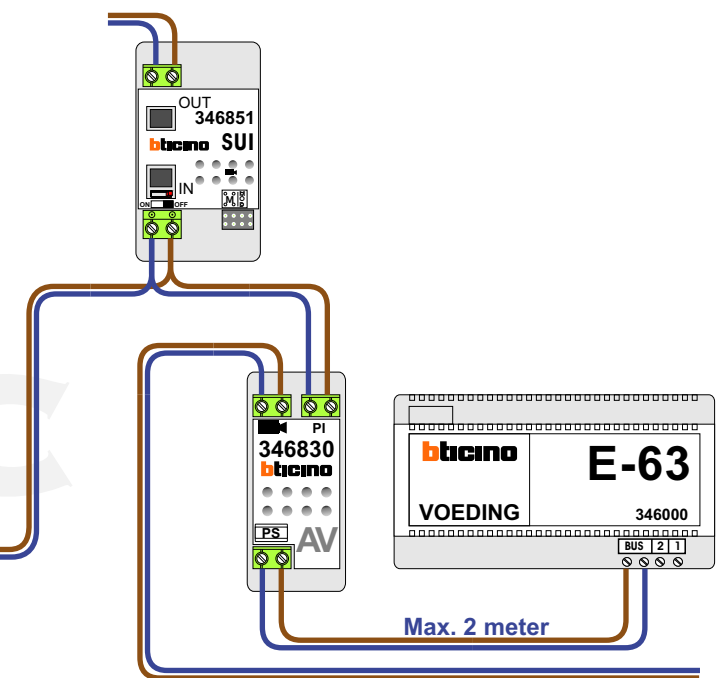

— = systeemkabel
Bij andere getwiste kabel **66%** afstand!
Bij ongetwiste kabel **max. 50 meter** buitenpost naar videofoon.
UTP op aanvraag.

Max. 85 meter
systeemkabel tot
laatste videofoon

Max. 2 meter

Naar SUI pagina 2

Naar AV op pagina 1

Max. 85 meter systeemkabel tot laatste videofoon

Max. 2 meter