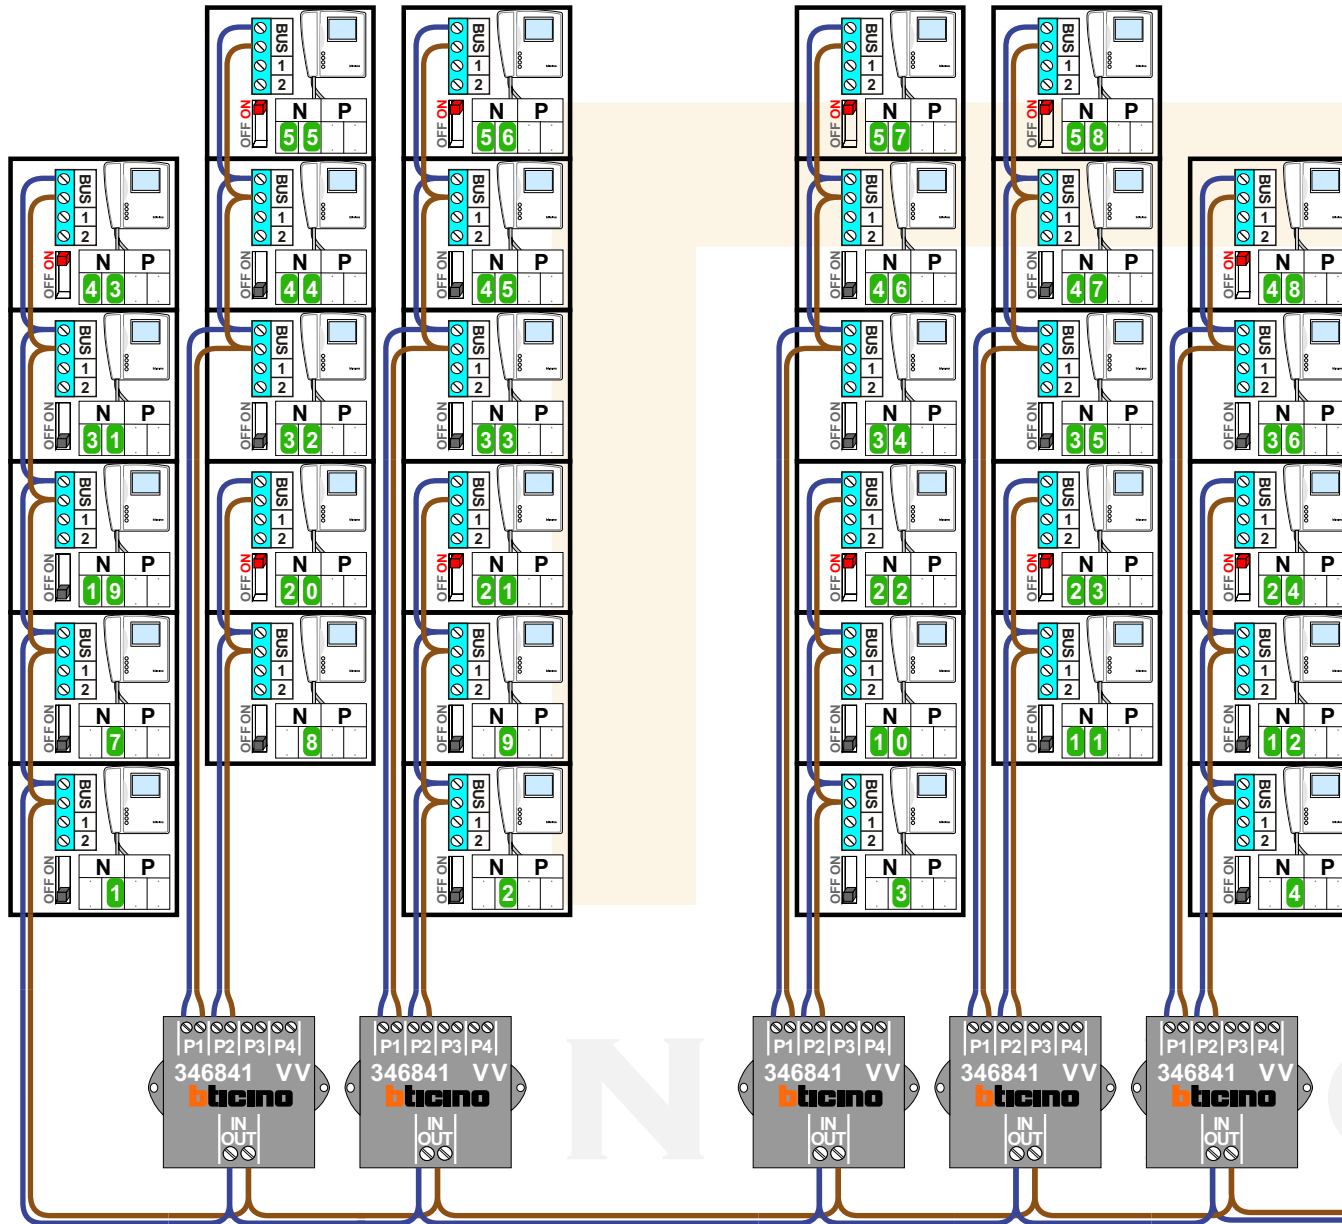

— = systeemkabel
Bij andere getwiste kabel **66%** afstand!
Bij ongetwiste kabel **max. 50 meter** buitenpost naar videofoon.
UTP op aanvraag.

Max. 85 meter
systeemkabel tot
laatste videofoon

Max. 2 meter

Naar SUI pagina 2

Naar AV op pagina 1

Max. 85 meter systeemkabel tot laatste videofoon

Max. 2 meter