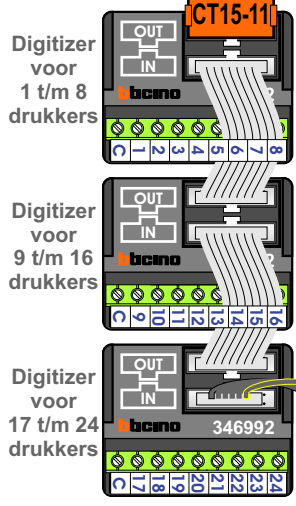

 = systeemkabel  
Bij andere getwiste kabel 66% afstand!  
Bij ongetwiste kabel max. 50 meter buitenpost naar videofoon.  
UTP op aanvraag.

Max. 75 meter systeemkabel tot laatste videofoon

nelec  
INTERCOM MADE EASY

Max. 125 meter

Max. 2 meter

 = systeemkabel  
 Bij andere getwiste kabel 66% afstand!  
 Bij ongetwiste kabel max. 50 meter buitenpost naar videofoon.  
 UTP op aanvraag.