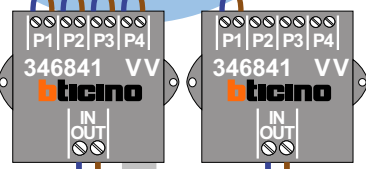

 = systeemkabel  
Bij andere getwiste kabel 66% afstand!  
Bij ongetwiste kabel max. 50 meter buitenpost naar videofoon.  
UTP op aanvraag.

Max. 75 meter systeemkabel tot laatste videofoon

nelec  
INTERCOM MADE EASY

Max. 125 meter

Max. 2 meter

 = systeemkabel  
 Bij andere getwiste kabel 66% afstand!  
 Bij ongetwiste kabel max. 50 meter buitenpost naar videofoon.  
 UTP op aanvraag.