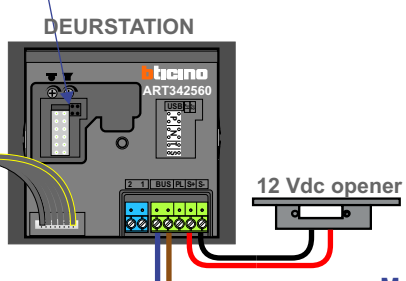

 = systeemkabel  
Bij andere getwiste kabel 66% afstand!  
Bij ongetwiste kabel max. 50 meter buitenpost naar videofoon.  
UTP op aanvraag.

Max. 75 meter systeemkabel tot laatste videofoon

nelec  
INTERCOM MADE EASY

Max. 125 meter

Max. 2 meter

 = systeemkabel  
 Bij andere getwiste kabel 66% afstand!  
 Bij ongetwiste kabel max. 50 meter buitenpost naar videofoon.  
 UTP op aanvraag.