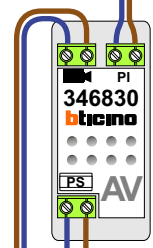

 = systeemkabel  
Bij andere getwiste kabel 66% afstand!  
Bij ongetwiste kabel max. 50 meter buitenpost naar videofoon.  
UTP op aanvraag.

Max. 75 meter systeemkabel tot laatste videofoon

nelec  
INTERCOM MADE EASY

Max. 125 meter

Max. 2 meter

 = systeemkabel  
 Bij andere getwiste kabel 66% afstand!  
 Bij ongetwiste kabel max. 50 meter buitenpost naar videofoon.  
 UTP op aanvraag.