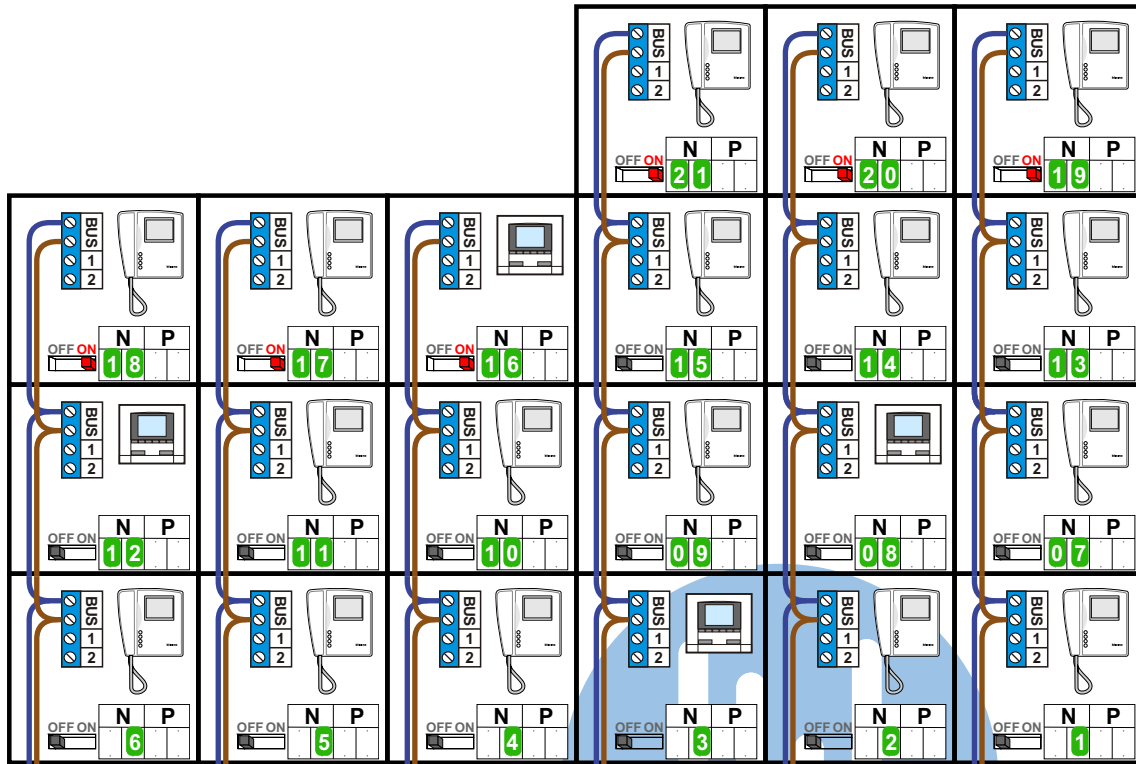

 = systeemkabel  
Bij andere getwiste kabel 66% afstand!  
Bij ongetwiste kabel max. 50 meter buitenpost naar videofoon.  
UTP op aanvraag.

Max. 75 meter systeemkabel tot laatste videofoon

nelec  
INTERCOM MADE EASY

Max. 125 meter

Max. 2 meter

 = systeemkabel  
 Bij andere getwiste kabel 66% afstand!  
 Bij ongetwiste kabel max. 50 meter buitenpost naar videofoon.  
 UTP op aanvraag.