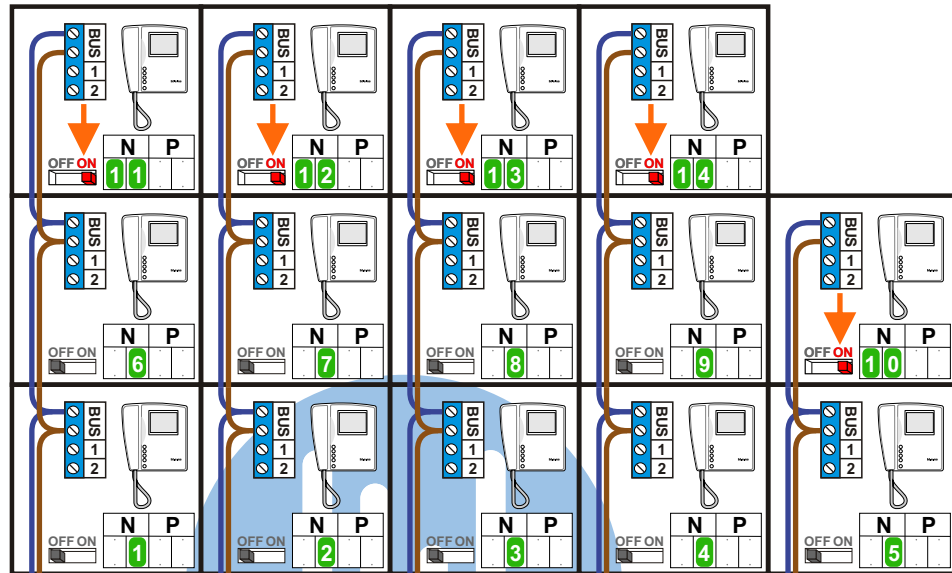

— = systeemkabel
 Bij andere getwiste kabel 66% afstand!
 Bij ongetwiste kabel max. 50 meter buitenpost naar videfoon.
 UTP op aanvraag.

nelec
INTERCOM MADE EASY

Max. 100 meter systeemkabel tot laatste videfoon

Max. 100 meter

Max. 2 meter