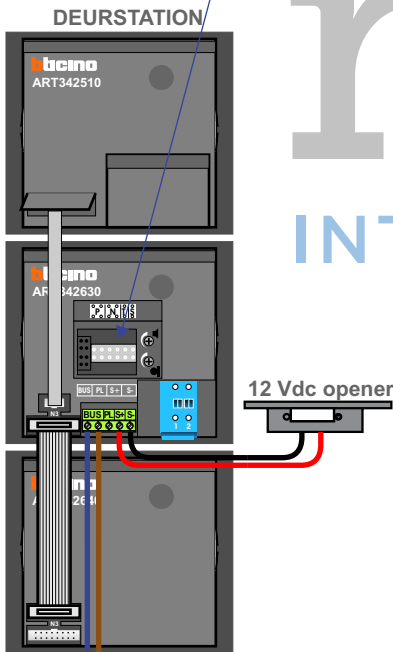

— = systeemkabel
 Bij andere getwiste kabel 66% afstand!
 Bij ongetwiste kabel max. 50 meter buitenpost naar videfoon.
 UTP op aanvraag.

nelec
INTERCOM MADE EASY

Max. 100 meter systeemkabel tot laatste videfoon

Max. 100 meter

Max. 2 meter