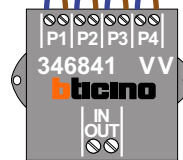

— = systeemkabel
 Bij andere getwiste kabel 66% afstand!
 Bij ongetwiste kabel max. 50 meter buitenpost naar videfoon.
 UTP op aanvraag.

nelec
INTERCOM MADE EASY

Max. 100 meter systeemkabel tot laatste videfoon

Max. 100 meter

Max. 2 meter