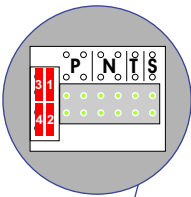

— = systeemkabel
 Bij andere getwiste kabel 66% afstand!
 Bij ongetwiste kabel max. 50 meter buitenpost naar videfoon.
 UTP op aanvraag.

nelec
INTERCOM MADE EASY

Max. 100 meter systeemkabel tot laatste videfoon

Max. 100 meter

Max. 2 meter