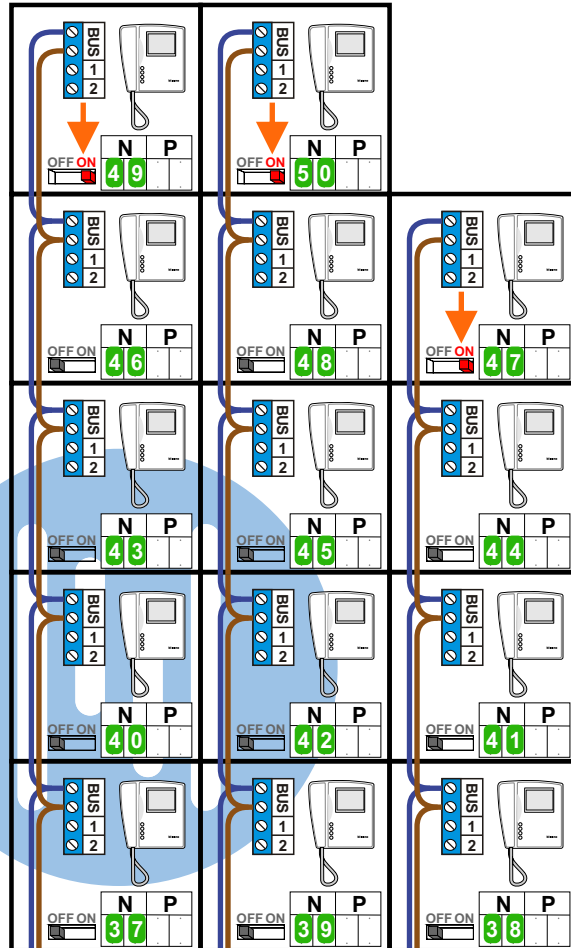

— = systeemkabel
 Bij andere getwiste
 kabel 66% afstand!
 Bij ongetwiste kabel
 max. 50 meter buiten-
 post naar videofoon.
 UTP op aanvraag.

Max. 100 meter systeem-
 kabel tot laatste videofoon

Max. 50 meter

Max. 2 meter