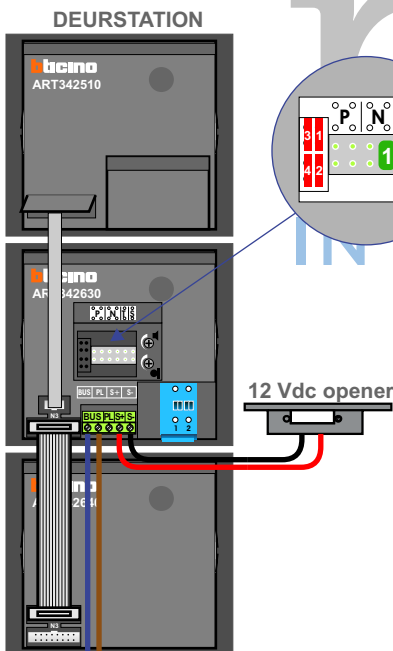

— = systeemkabel
 Bij andere getwiste
 kabel 66% afstand!
 Bij ongetwiste kabel
 max. 50 meter buiten-
 post naar videofoon.
 UTP op aanvraag.

Max. 100 meter systeem-
 kabel tot laatste videofoon

Max. 50 meter

Max. 2 meter