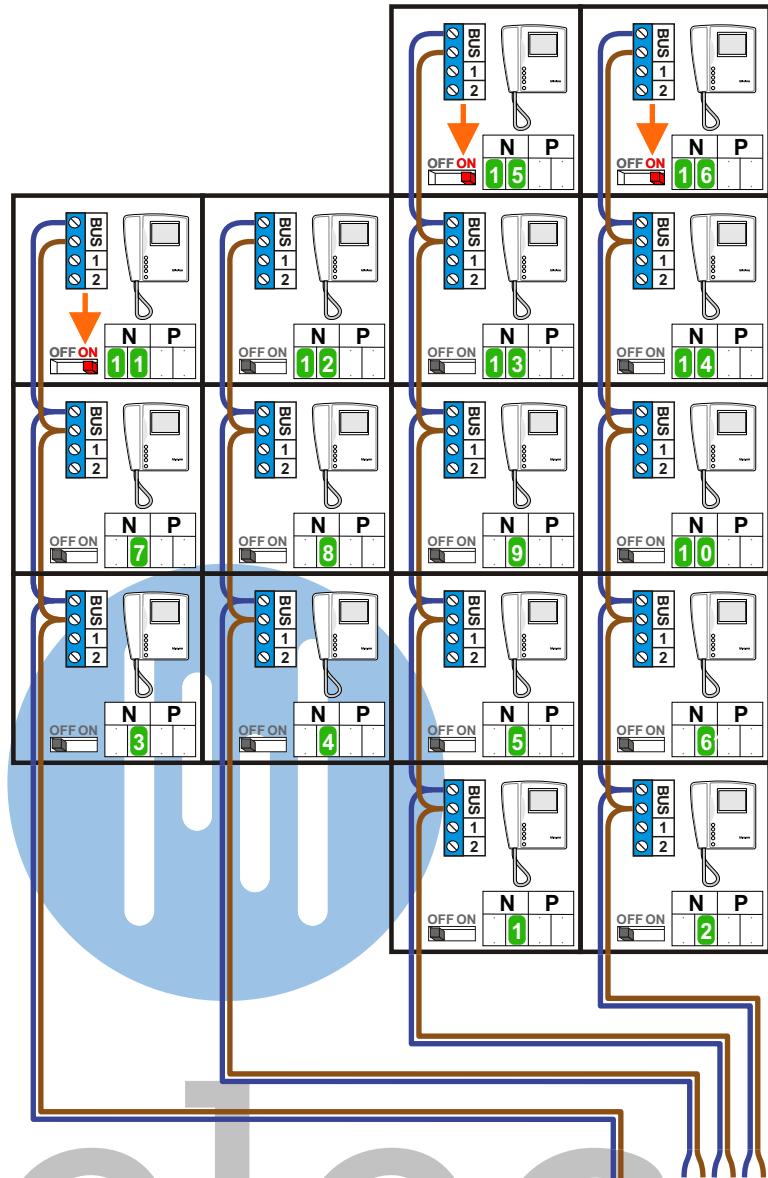

**— = systeemkabel**  
 Bij andere getwiste  
 kabel 66% afstand!  
 Bij ongetwiste kabel  
 max. 50 meter buiten-  
 post naar videofoon.  
 UTP op aanvraag.

nelec  
INTERCOM MADE EASY

Max. 100 meter  
systeemkabel tot  
laatste videofoon

Max. 100 meter

Max. 2 meter