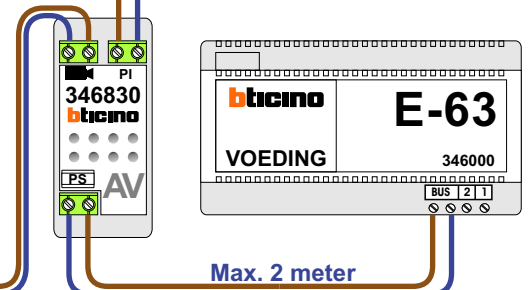

**— = systeemkabel**  
 Bij andere getwiste  
 kabel 66% afstand!  
 Bij ongetwiste kabel  
 max. 50 meter buiten-  
 post naar videofoon.  
 UTP op aanvraag.

nelec  
INTERCOM MADE EASY

Max. 100 meter  
systeemkabel tot  
laatste videofoon

Max. 100 meter

Max. 2 meter