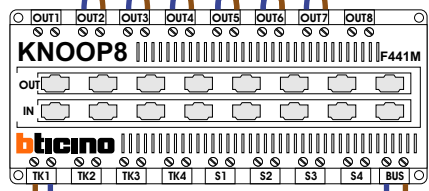

DEURSTATION

Gepolariseerd  
Max. 100 meter

Max. 2 meter

Naar KNOOP8  
op pagina 2

**— = systeemkabel**  
 Bij andere getwiste  
 kabel 66% afstand!  
 Bij ongetwiste kabel  
 max. 50 meter buiten-  
 post naar videofoon.  
 UTP op aanvraag.

Max. 90 meter  
 systeemkabel tot  
 laatste videofoon

Vanaf SUI  
 op pagina 1

Max. 100 meter

Max. 2 meter