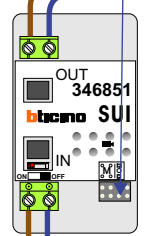

DEURSTATION

Gepolariseerd  
Max. 100 meter

Max. 2 meter

Naar KNOOP8  
op pagina 2

**— = systeemkabel**  
 Bij andere getwiste  
 kabel 66% afstand!  
 Bij ongetwiste kabel  
 max. 50 meter buiten-  
 post naar videofoon.  
 UTP op aanvraag.

Max. 90 meter  
 systeemkabel tot  
 laatste videofoon

Vanaf SUI  
 op pagina 1

Max. 100 meter

Max. 2 meter