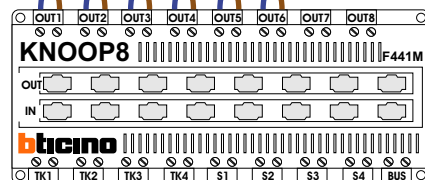

DEURSTATION

Gepolariseerd  
Max. 100 meter

Max. 2 meter

Naar KNOOP8  
op pagina 2

**— = systeemkabel**  
 Bij andere getwiste  
 kabel 66% afstand!  
 Bij ongetwiste kabel  
 max. 50 meter buiten-  
 post naar videofoon.  
 UTP op aanvraag.

Max. 90 meter  
 systeemkabel tot  
 laatste videofoon

Vanaf SUI  
 op pagina 1

Max. 100 meter

Max. 2 meter