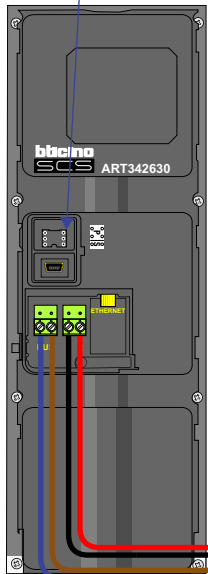

DEURSTATION

Gepolariseerd  
Max. 100 meter

Max. 2 meter

Naar KNOOP8  
op pagina 2

**— = systeemkabel**  
 Bij andere getwiste  
 kabel 66% afstand!  
 Bij ongetwiste kabel  
 max. 50 meter buiten-  
 post naar videofoon.  
 UTP op aanvraag.

Max. 90 meter  
 systeemkabel tot  
 laatste videofoon

Vanaf SUI  
 op pagina 1

Max. 100 meter

Max. 2 meter