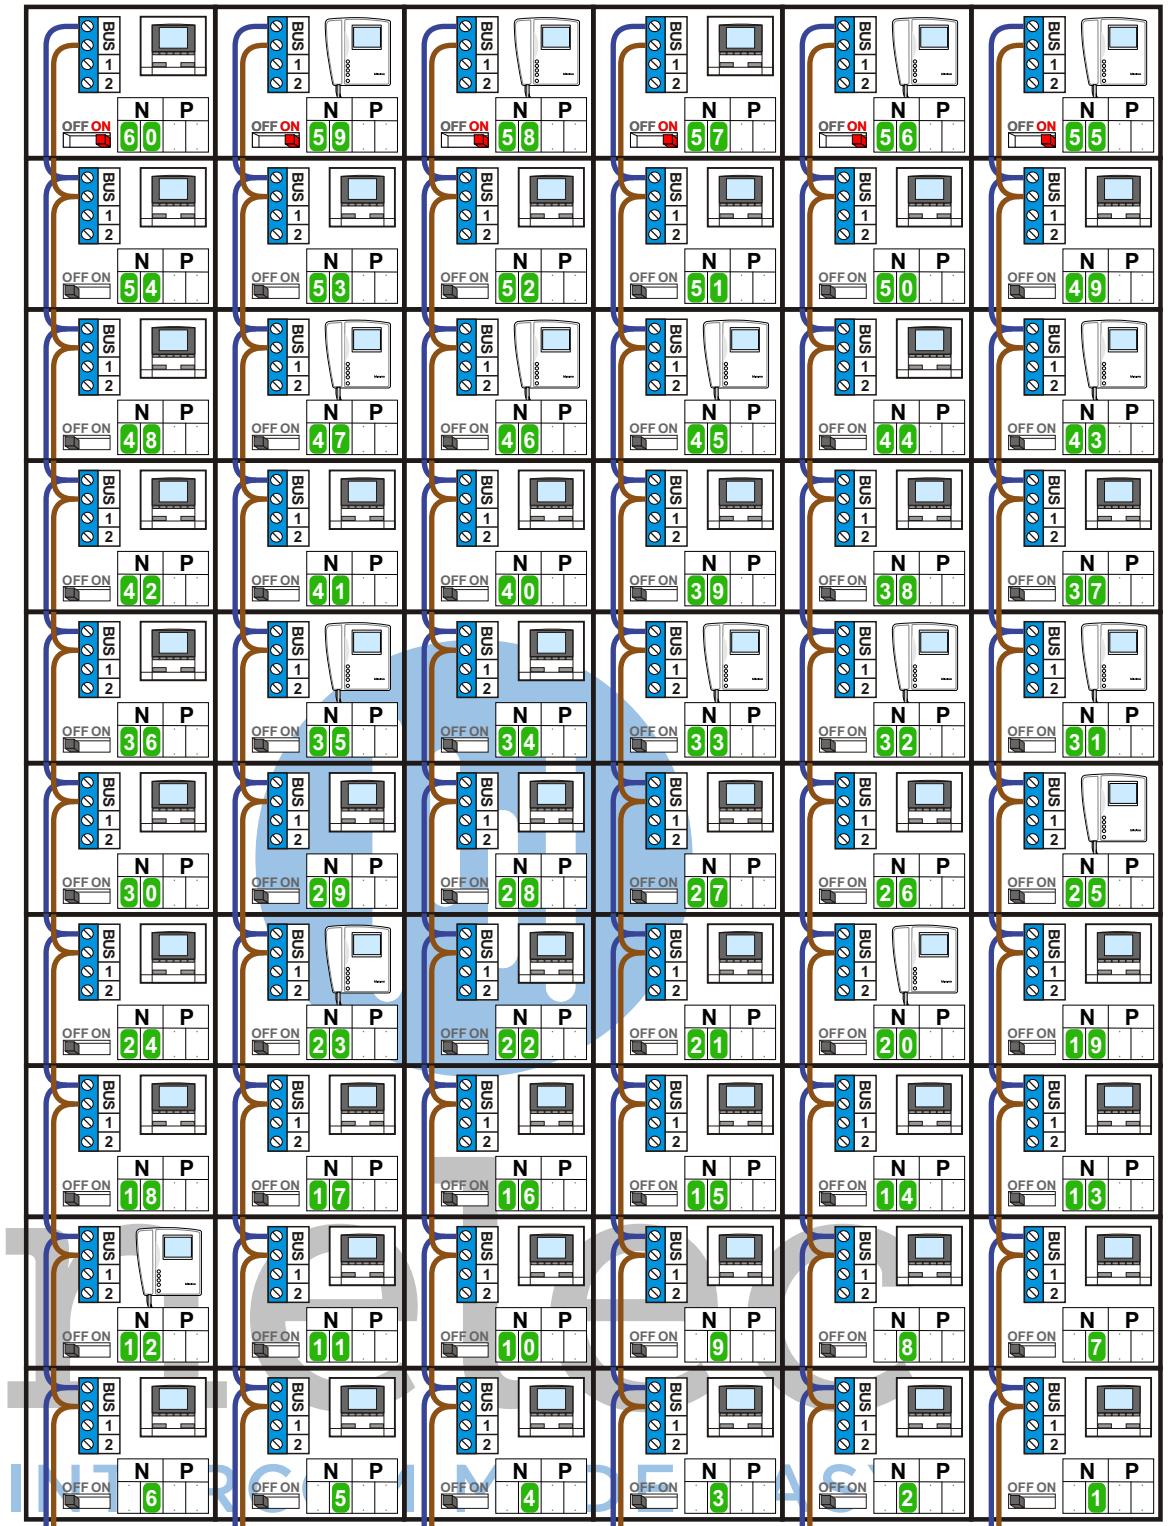

DEURSTATION

Gepolariseerd  
Max. 100 meter

Max. 2 meter

Naar KNOOP8  
op pagina 2

**— = systeemkabel**  
 Bij andere getwiste  
 kabel 66% afstand!  
 Bij ongetwiste kabel  
 max. 50 meter buiten-  
 post naar videofoon.  
 UTP op aanvraag.

Max. 90 meter  
 systeemkabel tot  
 laatste videofoon

Vanaf SUI  
 op pagina 1

Max. 100 meter

Max. 2 meter