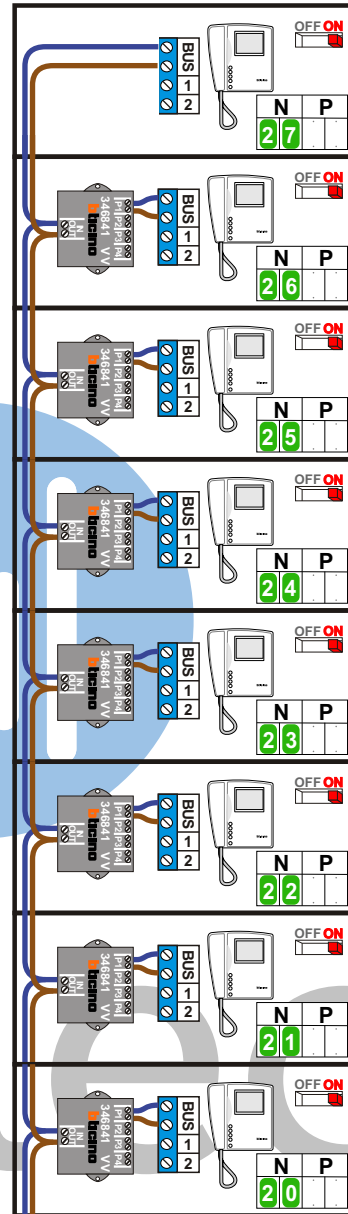

— = systeemkabel
 Bij andere getwiste kabel 66% afstand!
 Bij ongetwiste kabel max. 50 meter buitenpost naar videofoon.
 UTP op aanvraag.

Naar pagina 2

Naar pagina 3

Van pagina 1

nelec
INTERCOM MADE EASY

INTERCOM MADE EASY Van pagina 2