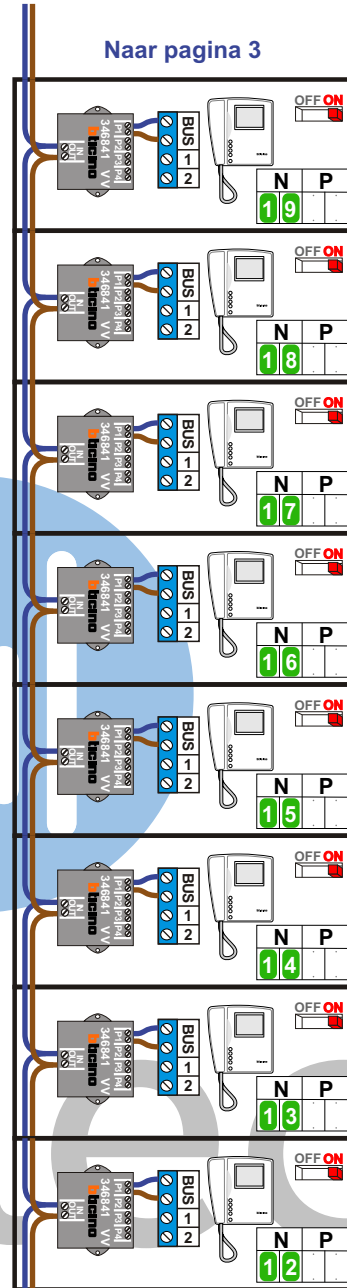

— = systeemkabel
 Bij andere getwiste kabel 66% afstand!
 Bij ongetwiste kabel max. 50 meter buitenpost naar videofoon.
 UTP op aanvraag.

Naar pagina 2

Naar pagina 3

Van pagina 1

nelec
INTERCOM MADE EASY

INTERCOM MADE EASY Van pagina 2