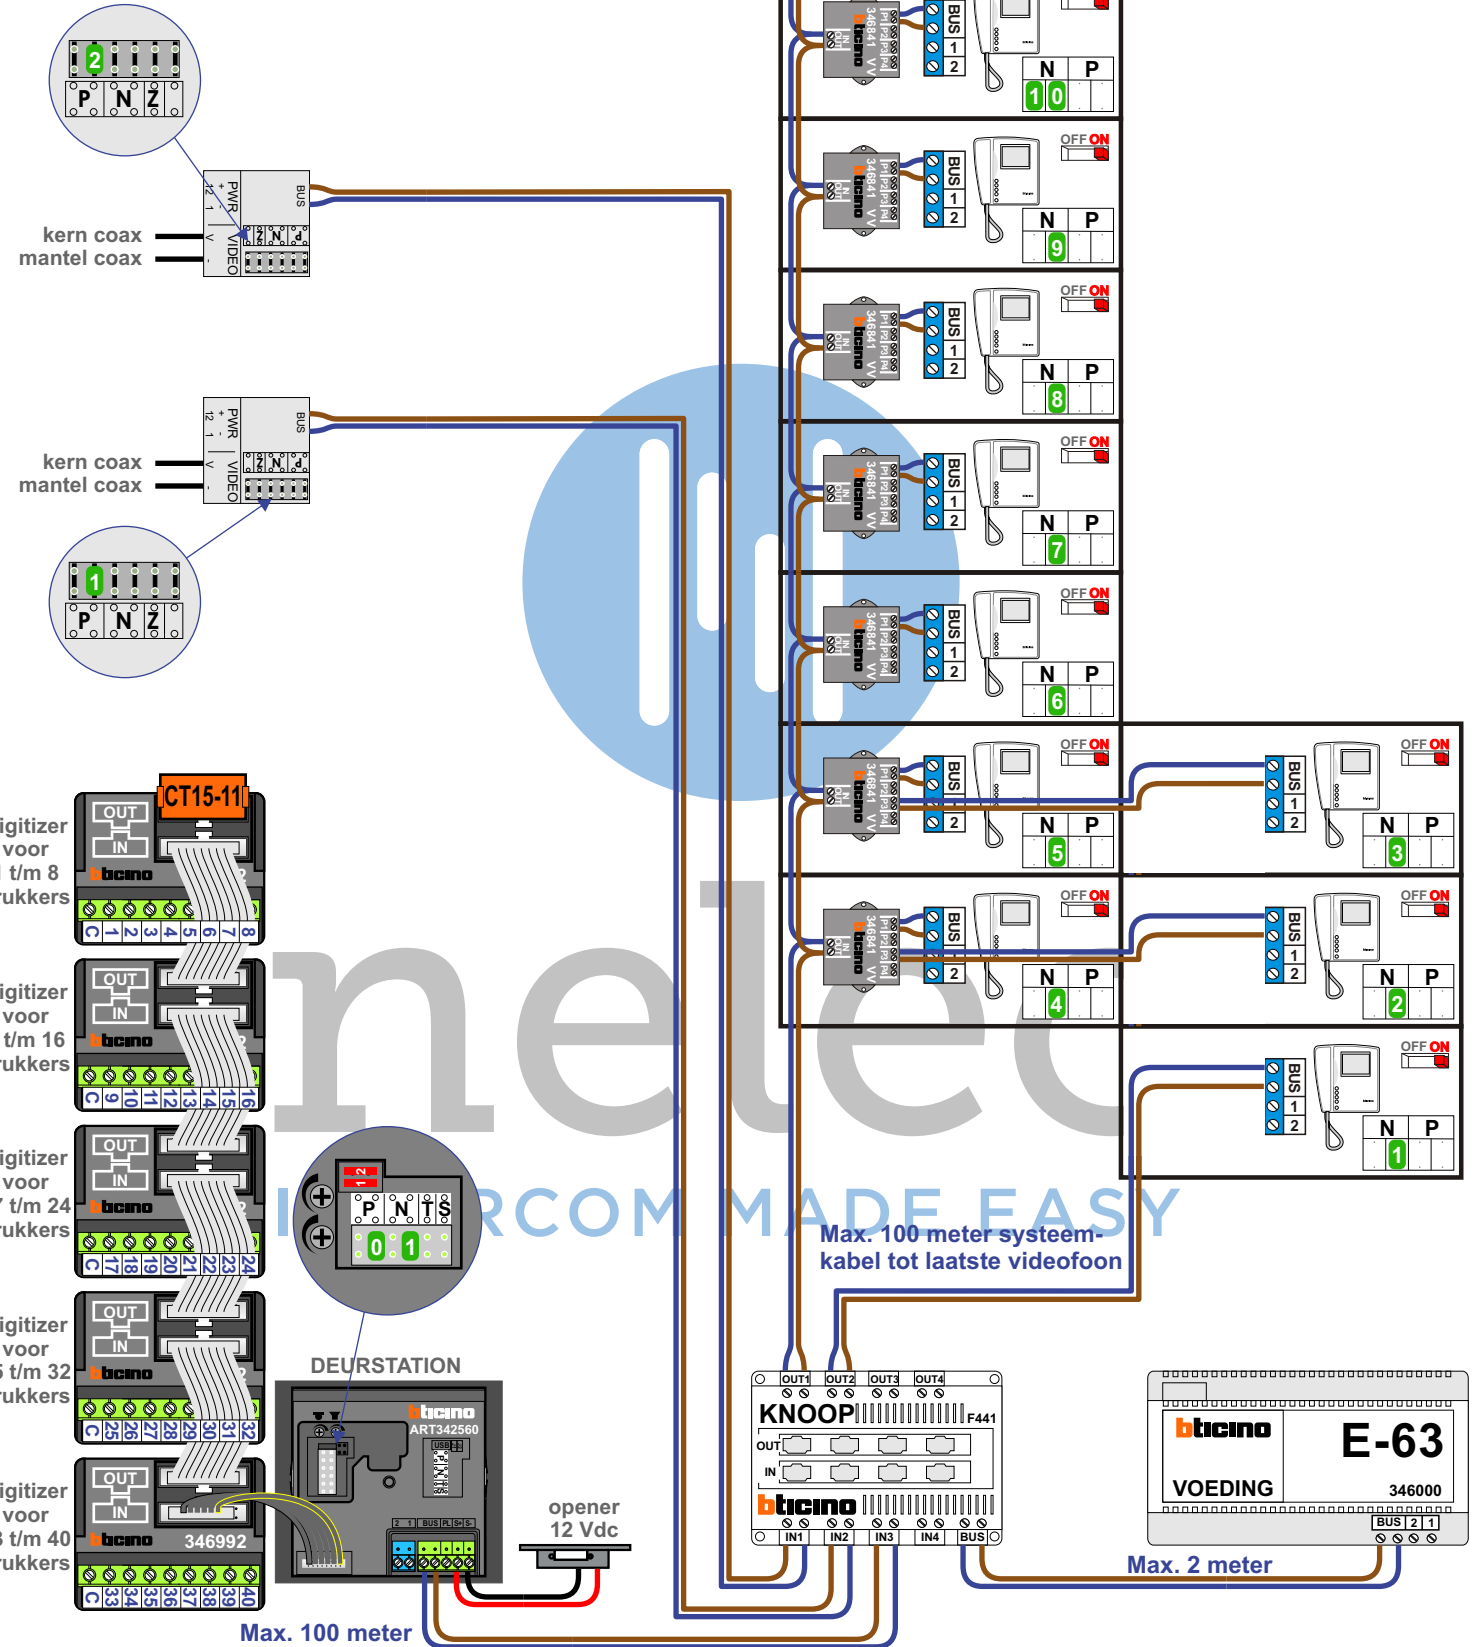

— = systeemkabel
 Bij andere getwiste kabel 66% afstand!
 Bij ongetwiste kabel max. 50 meter buitenpost naar videofoon.
 UTP op aanvraag.

Naar pagina 2

Naar pagina 3

Van pagina 1

nelec
INTERCOM MADE EASY

INTERCOM MADE EASY Van pagina 2