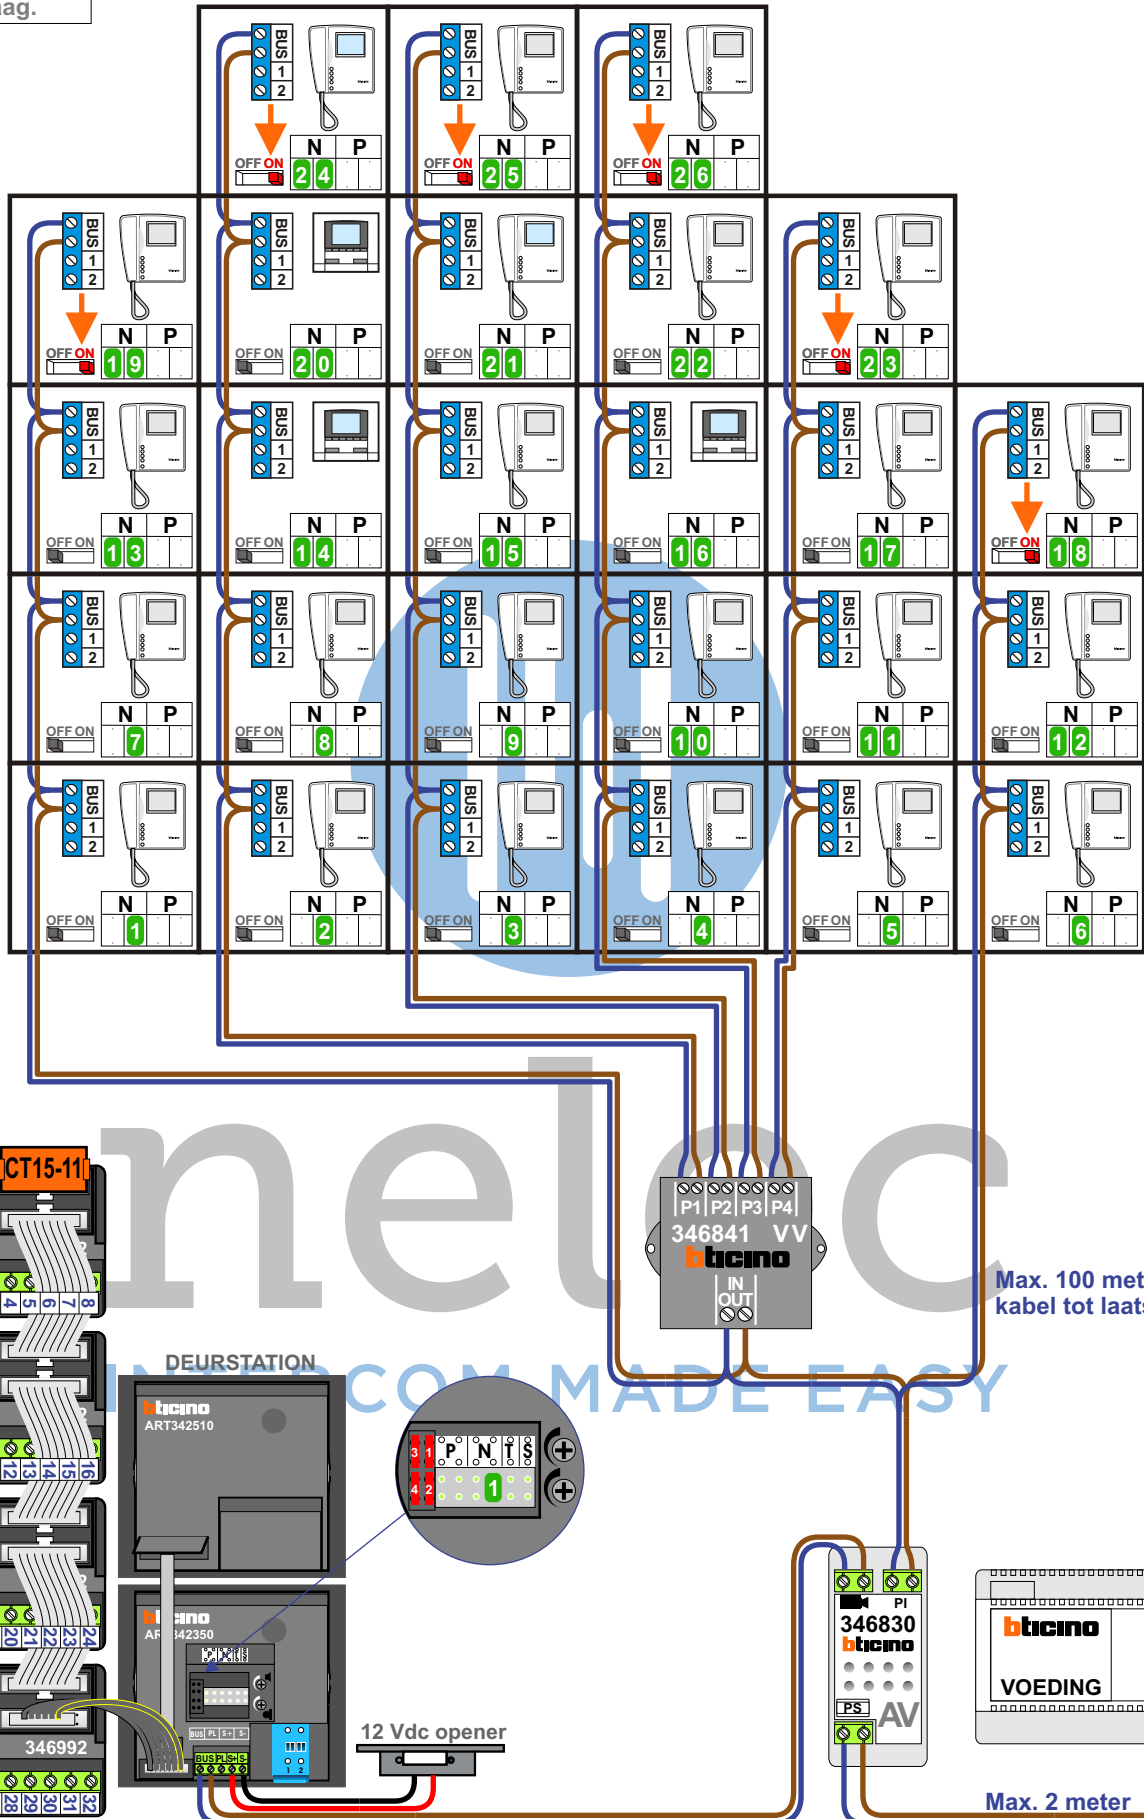

— = systeemkabel
 Bij andere getwiste kabel 66% afstand!
 Bij ongetwiste kabel max. 50 meter buitenpost naar videofoon.
 UTP op aanvraag.

Max. 100 meter systeemkabel tot laatste videofoon

Max. 2 meter