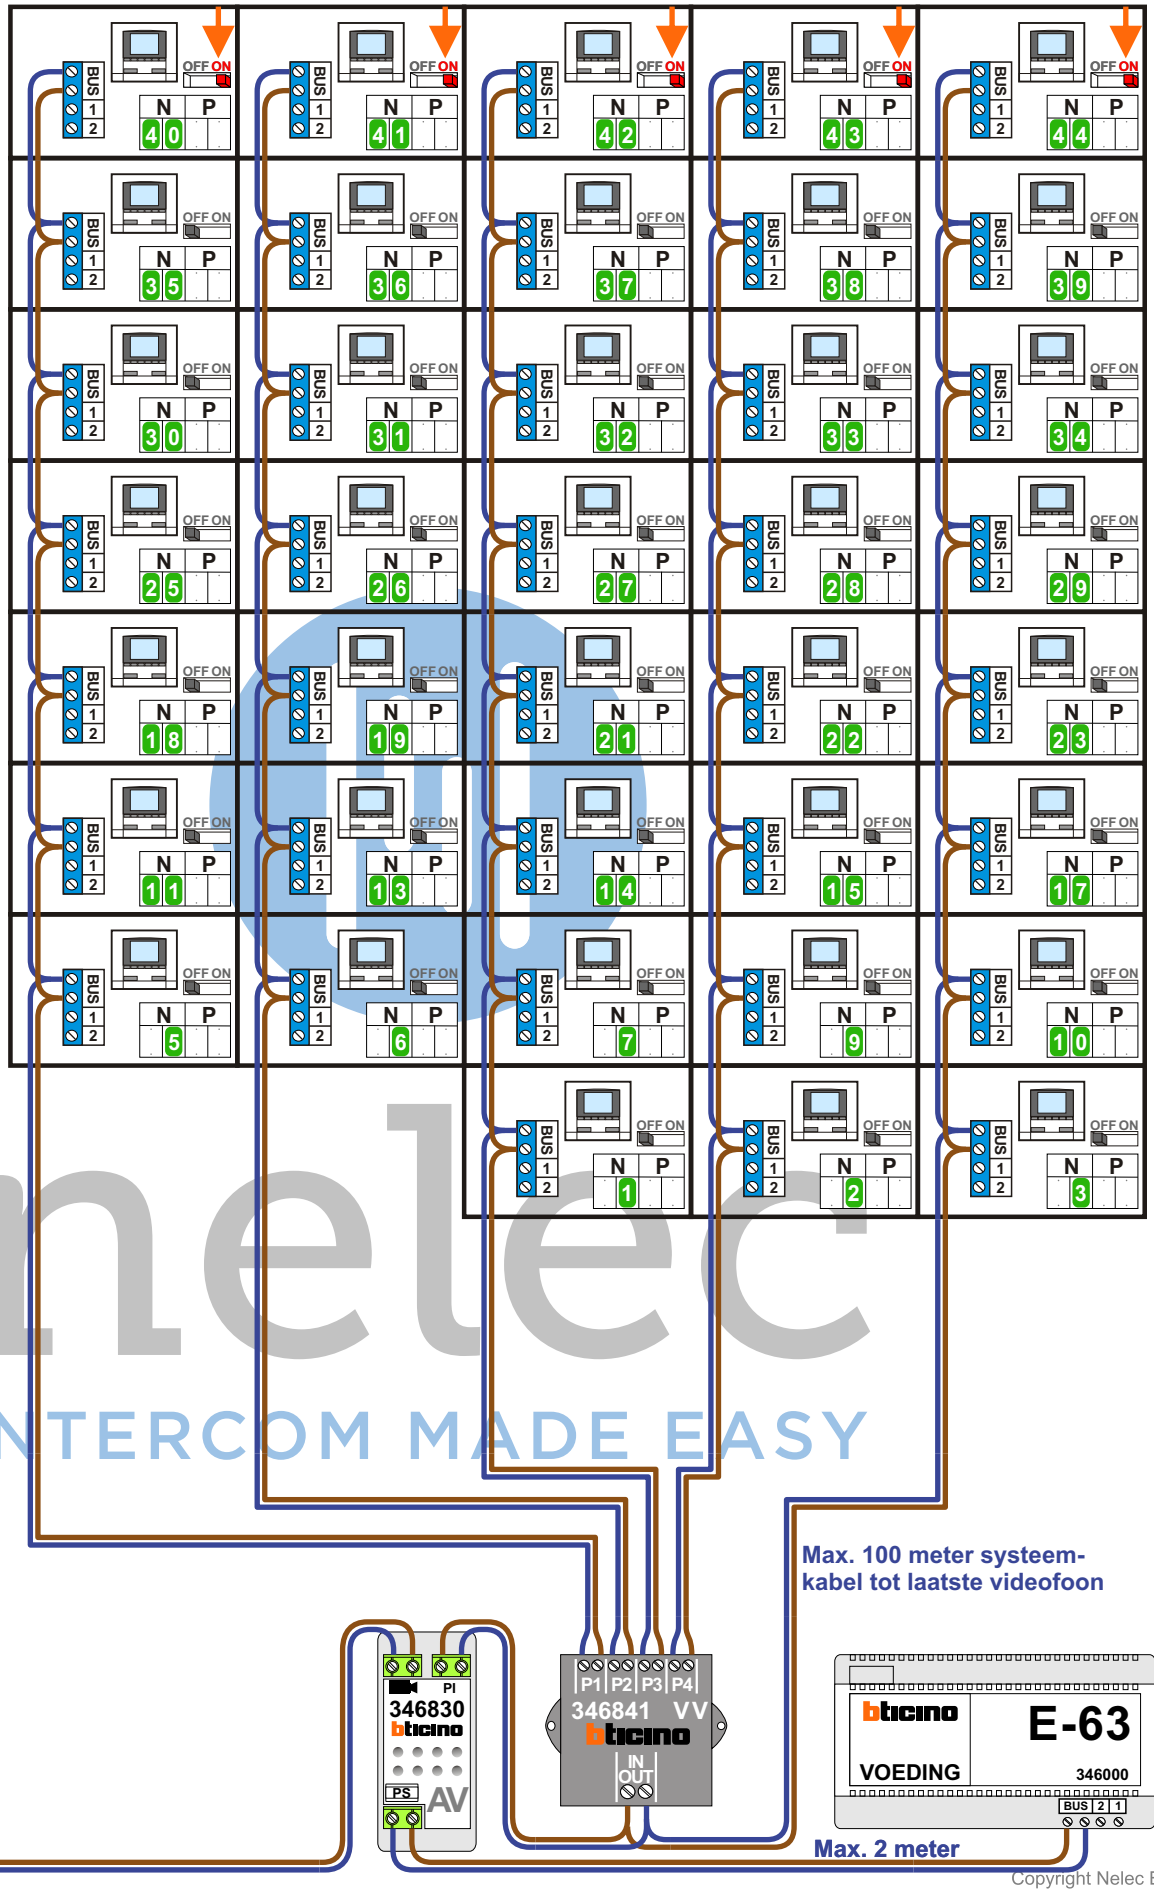


 = systeemkabel
Bij andere getwiste kabel 66% afstand!
Bij ongetwiste kabel max. 50 meter buitenpost naar videofoon.
UTP op aanvraag.

Max. 100 meter systeemkabel tot laatste videofoon

Max. 2 meter