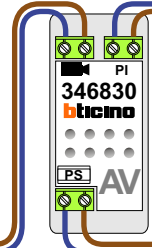

Max. 50 meter

Max. 2 meter