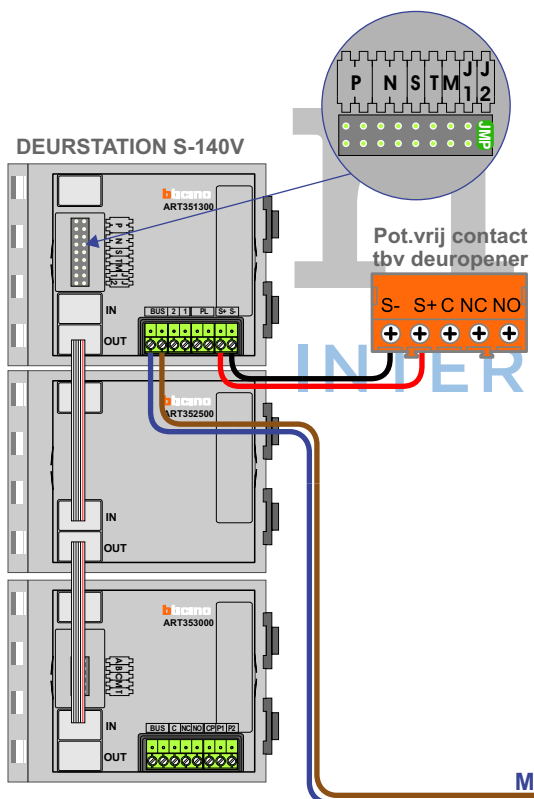

Digitizers & flatcables

Niet monteren/demonteren onder spanning Beldrukkers mogen wel!

M-50

De aders moeten echt OP de connector doorgelust worden!

VideoVerdeler

De aders moeten echt OP de klemmen doorgelust worden!

Max. 100 meter systeemkabel tot laatste videofoon

Naar pagina 2

Max. 50 meter

Max. 2 meter

— = systeemkabel
 Bij andere getwiste kabel 66% afstand!
 Bij ongetwiste kabel max. 50 meter buitenpost naar videofoon.
 UTP op aanvraag.

TWEEDRAADS BUS

Bij monteren/demonteren spanning eraf voorkomt defecten!

Digitizers & flatcables

Niet monteren/demonteren onder spanning
 Beldrukkers mogen wel!

Van pagina 1

nelec

INTERCOM MADE EASY

M-50

De aders moeten echt OP de connector doorgelust worden!

VideoVerdeler

De aders moeten echt OP de klemmen doorgelust worden!