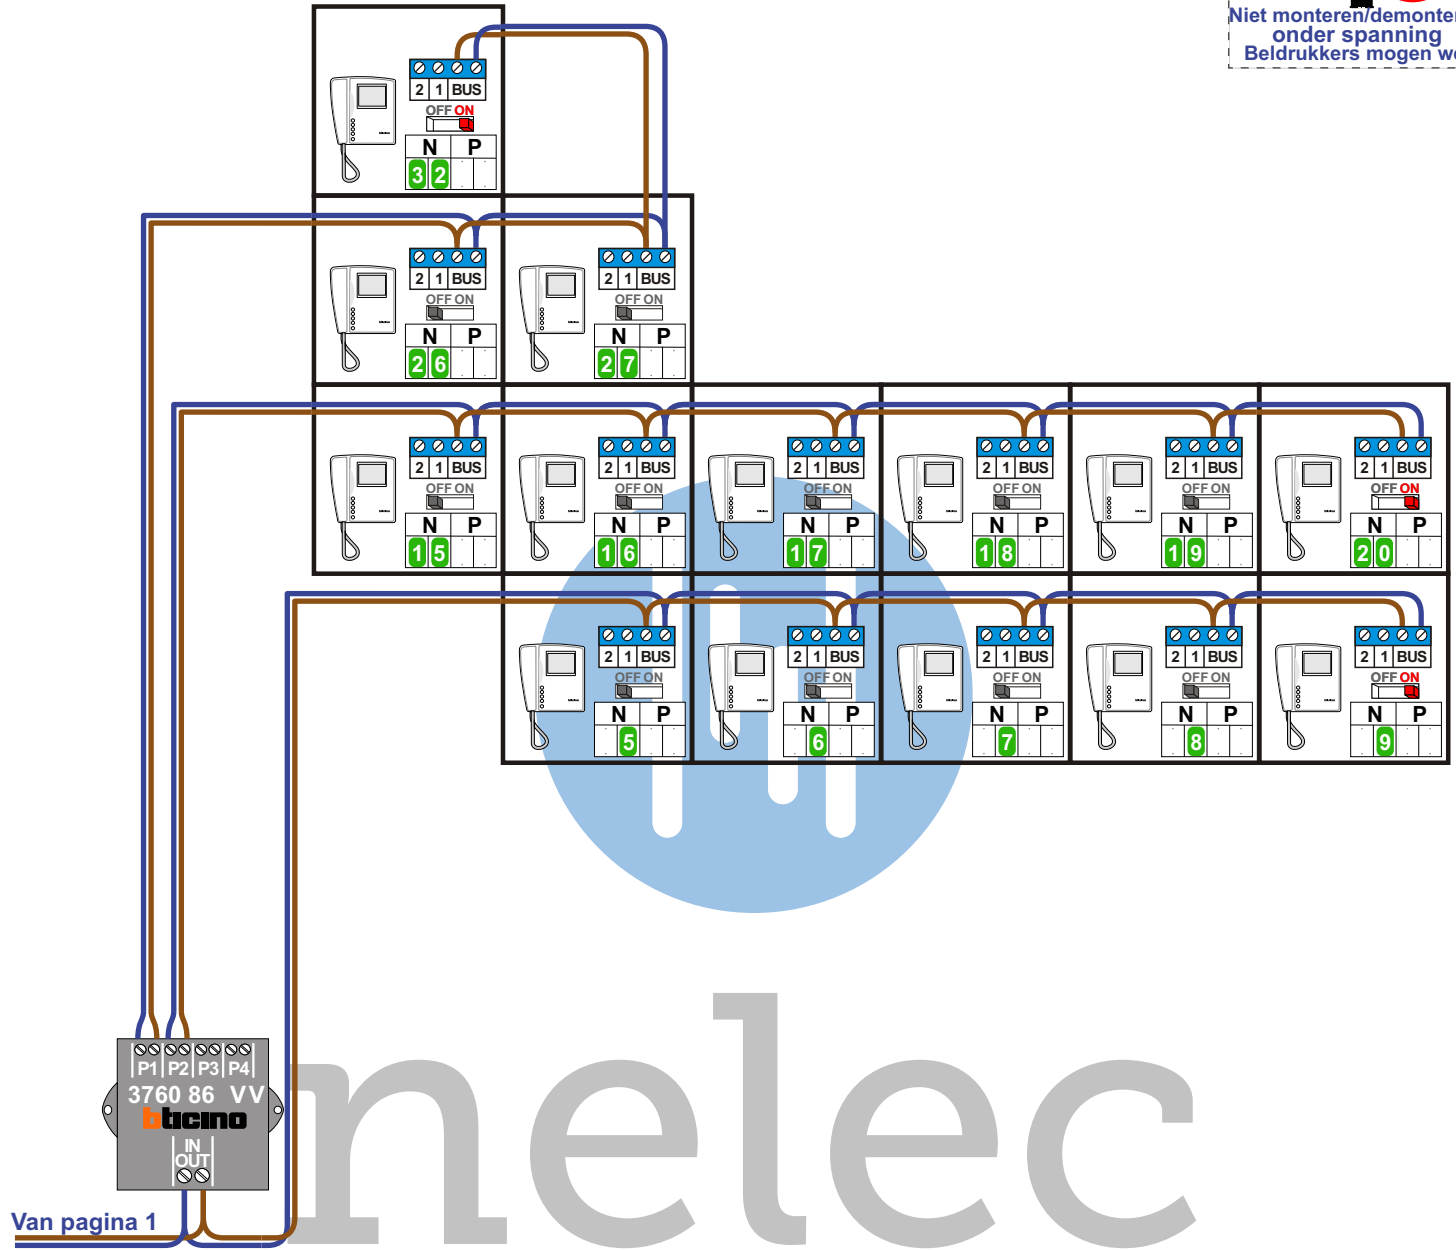

Digitizers & flatcables

Niet monteren/demonteren onder spanning Beldrukkers mogen wel!

M-50

De aders moeten echt OP de connector doorgelust worden!

VideoVerdeler

De aders moeten echt OP de klemmen doorgelust worden!

Max. 100 meter systeemkabel tot laatste videofoon

Naar pagina 2

Max. 50 meter

Max. 2 meter

— = systeemkabel
 Bij andere getwiste kabel 66% afstand!
 Bij ongetwiste kabel max. 50 meter buitenpost naar videofoon.
 UTP op aanvraag.

TWEEDRAADS BUS

Bij monteren/demonteren spanning eraf voorkomt defecten!

Digitizers & flatcables

Niet monteren/demonteren onder spanning
 Beldrukkers mogen wel!

Van pagina 1

nelec

INTERCOM MADE EASY

M-50

De aders moeten echt OP de connector doorgelust worden!

VideoVerdeler

De aders moeten echt OP de klemmen doorgelust worden!