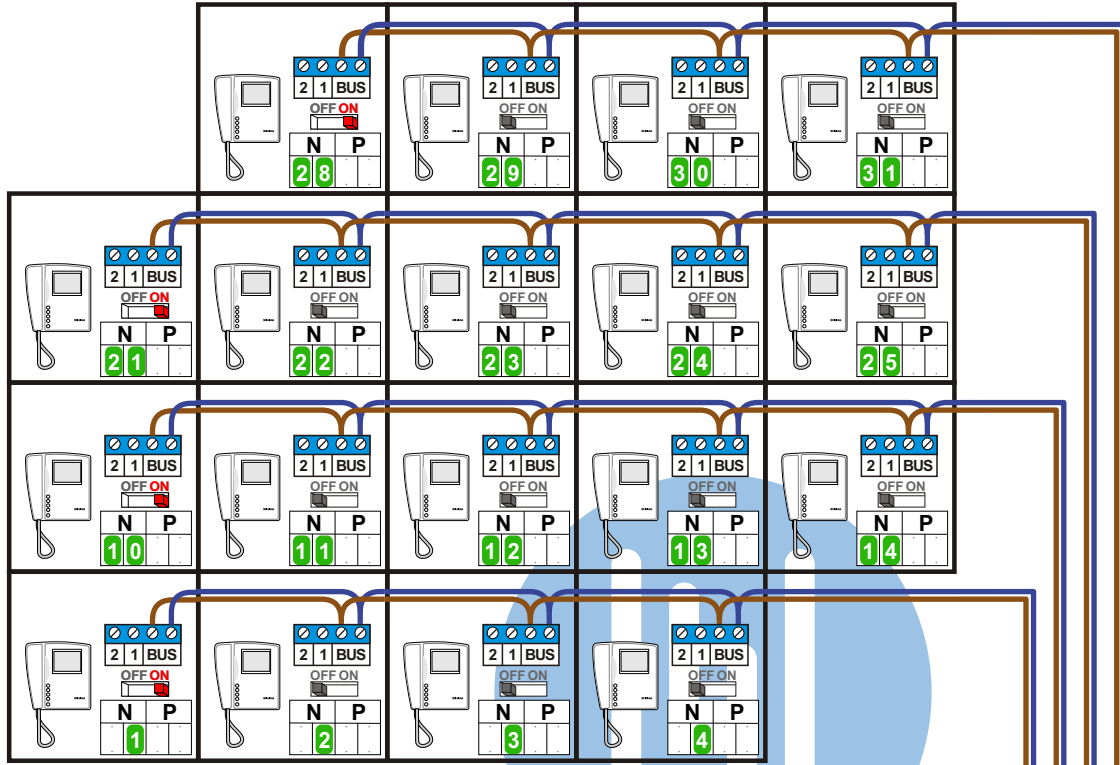

— = systeemkabel
 Bij andere getwiste kabel 66% afstand!
 Bij ongetwiste kabel max. 50 meter buitenpost naar videofoon.
 UTP op aanvraag.

TWEEDRAADS BUS

Bij monteren/demonteren spanning eraf voorkomt defecten!

Digitizers & flatcables

Niet monteren/demonteren onder spanning Beldrukkers mogen wel!

M-50

De aders moeten echt OP de connector doorgelust worden!

VideoVerdeler

De aders moeten echt OP de klemmen doorgelust worden!

Max. 100 meter systeemkabel tot laatste videofoon

Naar pagina 2

Max. 50 meter

Max. 2 meter

— = systeemkabel
 Bij andere getwiste kabel 66% afstand!
 Bij ongetwiste kabel max. 50 meter buitenpost naar videofoon.
 UTP op aanvraag.

TWEEDRAADS BUS

Bij monteren/demonteren spanning eraf voorkomt defecten!

Digitizers & flatcables

Niet monteren/demonteren onder spanning
 Beldrukkers mogen wel!

Van pagina 1

nelec

INTERCOM MADE EASY

M-50