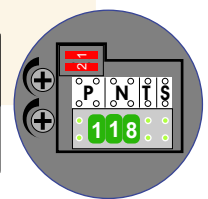

— = systeemkabel
 Bij andere getwiste kabel **66%** afstand!
 Bij ongetwiste kabel **max. 50 meter** buitenpost naar videofoon.

Max. 75 meter systeemkabel tot laatste videofoon

Max. 125 meter

Max. 125 meter

Max. 2 meter

NELEC