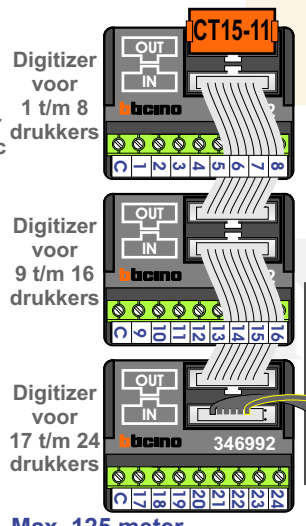

— = systeemkabel
 Bij andere getwiste kabel **66%** afstand!
 Bij ongetwiste kabel **max. 50 meter** buitenpost naar videofoon.

Max. 75 meter systeemkabel tot laatste videofoon

Max. 125 meter

Max. 125 meter

Max. 2 meter

NELEC