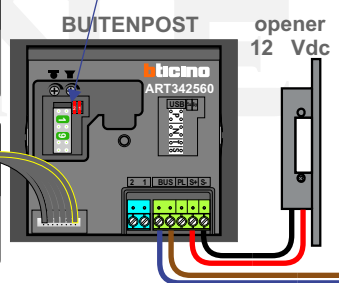

— = systeemkabel
 Bij andere getwiste kabel **66%** afstand!
 Bij ongetwiste kabel **max. 50 meter** buitenpost naar videofoon.

Max. 75 meter systeemkabel tot laatste videofoon

Max. 125 meter

Max. 125 meter

Max. 2 meter

NELEC