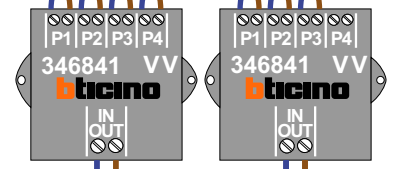

— = systeemkabel
 Bij andere getwiste kabel **66%** afstand!
 Bij ongetwiste kabel **max. 50 meter** buitenpost naar videofoon.

Max. 75 meter systeemkabel tot laatste videofoon

Max. 125 meter

Max. 125 meter

Max. 2 meter

NELEC