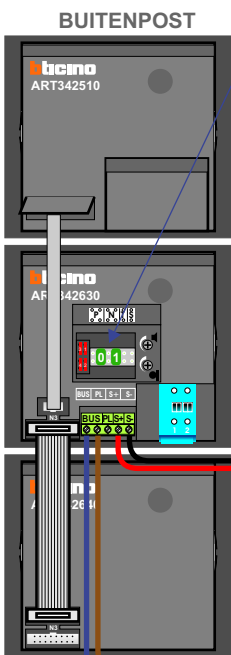

— = systeemkabel
 Bij andere getwiste kabel **66%** afstand!
 Bij ongetwiste kabel **max. 50 meter** buitenpost naar videofoon.

Max. 75 meter systeemkabel tot laatste videofoon

Max. 125 meter

Max. 125 meter

Max. 2 meter

NELEC