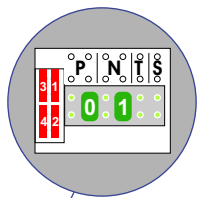

— = systeemkabel
 Bij andere getwiste kabel **66%** afstand!
 Bij ongetwiste kabel **max. 50 meter** buitenpost naar videofoon.

Max. 75 meter systeemkabel tot laatste videofoon

Max. 125 meter

Max. 125 meter

Max. 2 meter

NELEC