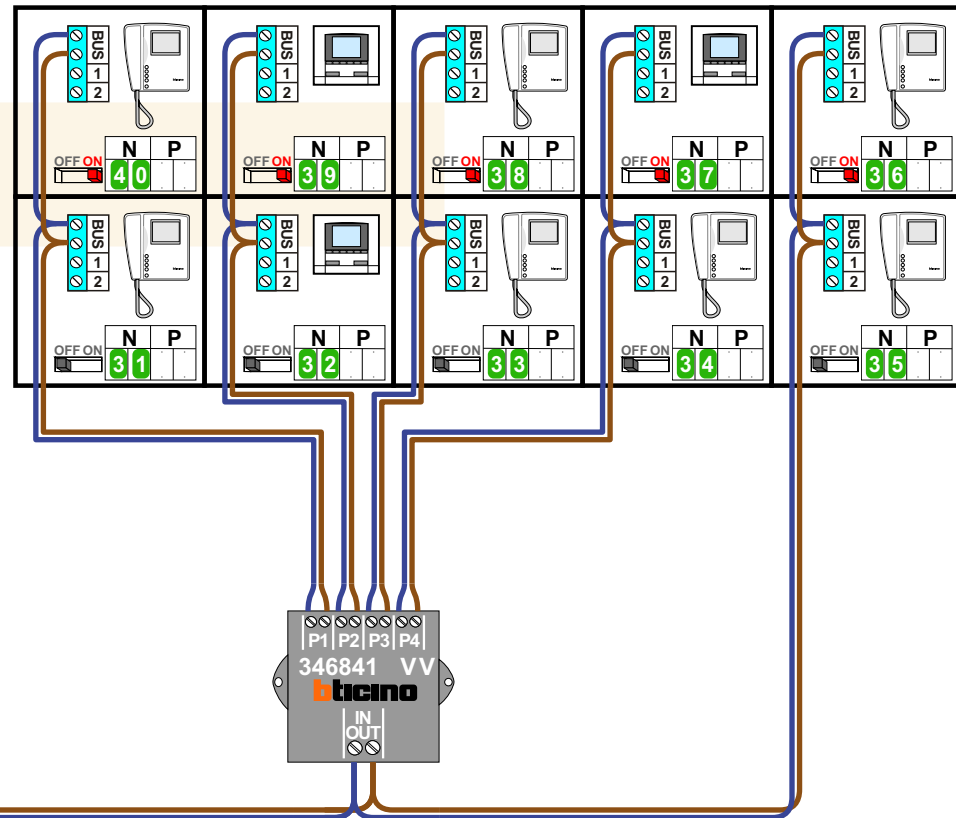

— = systeemkabel
 Bij andere getwiste kabel **66%** afstand!
 Bij ongetwiste kabel **max. 50 meter** buitenpost naar videofoon.

Max. 75 meter systeemkabel tot laatste videofoon

Max. 125 meter

Max. 125 meter

Max. 2 meter

NELEC