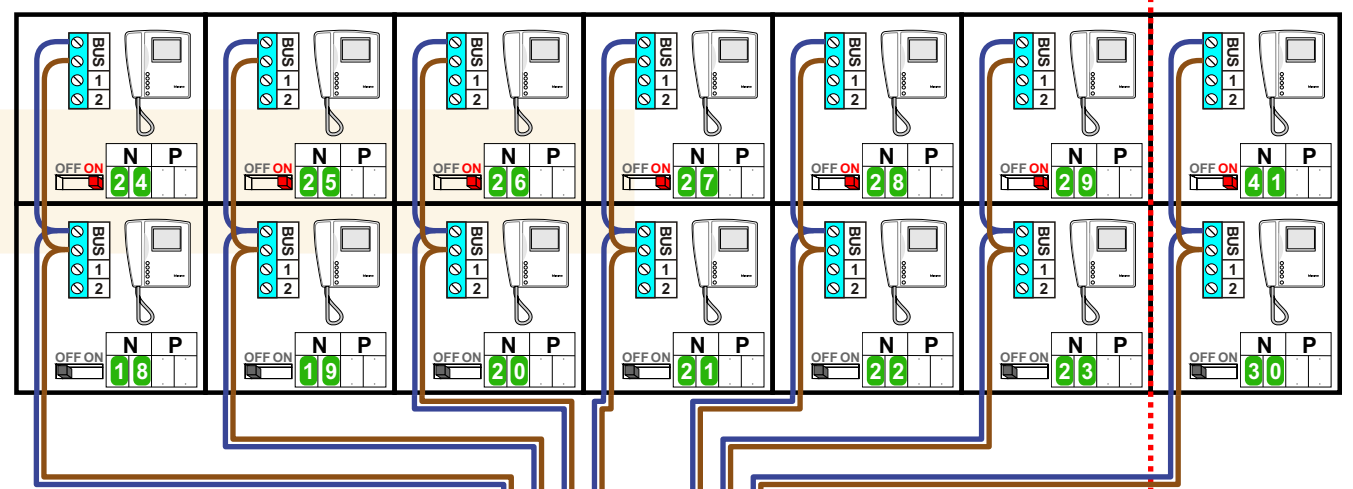

— = systeemkabel
 Bij andere getwiste kabel **66%** afstand!
 Bij ongetwiste kabel **max. 50 meter** buitenpost naar videofoon.

Max. 75 meter systeemkabel tot laatste videofoon

Max. 125 meter

Max. 125 meter

Max. 2 meter

NELEC