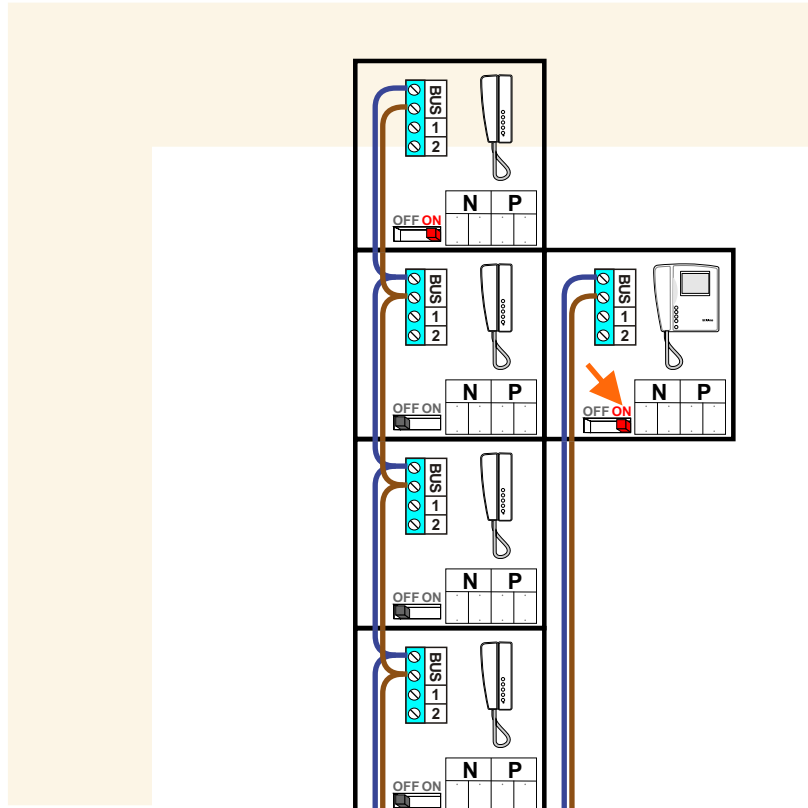

— = systeemkabel
 Bij andere getwiste kabel **66%** afstand!
 Bij ongetwiste kabel **max. 50 meter** buitenpost naar videofoon.
 UTP op aanvraag.

NELEC

Max. 100 meter systeemkabel tot laatste videofoon

Max. 100 meter

Max. 2 meter