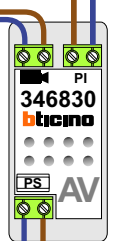

— = systeemkabel
 Bij andere getwiste kabel **66%** afstand!
 Bij ongetwiste kabel **max. 50 meter** buitenpost naar videofoon.
 UTP op aanvraag.

NELEC

Max. 100 meter systeemkabel tot laatste videofoon

Max. 100 meter