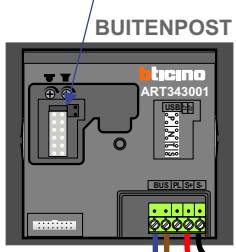

— = systeemkabel
 Bij andere getwiste kabel **66%** afstand!
 Bij ongetwiste kabel **max. 50 meter** buitenpost naar videofoon.
 UTP op aanvraag.

NELEC

Max. 100 meter systeemkabel tot laatste videofoon

Max. 100 meter