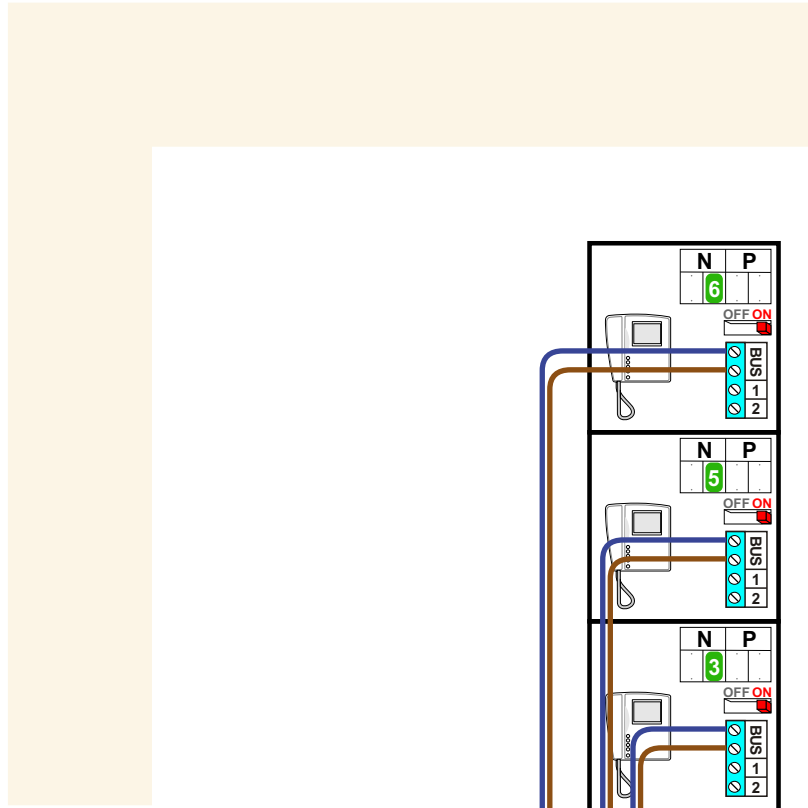

— = systeemkabel

Bij andere getwiste kabel 66% afstand!
 Bij ongetwiste kabel max. 50 meter buitenpost naar videofoon.
 UTP op aanvraag.

BUITENPOST

12 Vdc opener

NELEC

Max. 100 meter systeemkabel tot laatste videofoon

Max. 100 meter

Max. 2 meter

N=8

N=7

N=6

N=5

N=4

N=3