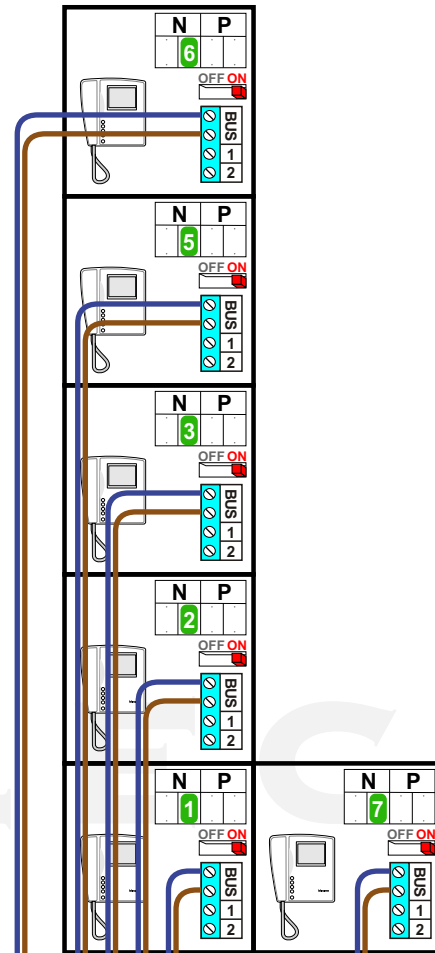

— = systeemkabel

Bij andere getwiste kabel 66% afstand!
 Bij ongetwiste kabel max. 50 meter buitenpost naar videofoon.
 UTP op aanvraag.

BUITENPOST

12 Vdc opener

NELEC

Max. 100 meter systeemkabel tot laatste videofoon

Max. 100 meter

Max. 2 meter

N=8

N=7

N=6

N=5

N=4

N=3

N=2

N=1