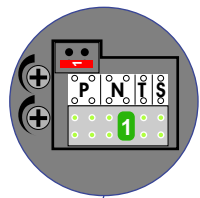

— = systeemkabel

Bij andere getwiste kabel 66% afstand!
 Bij ongetwiste kabel max. 50 meter buitenpost naar videofoon.
 UTP op aanvraag.

BUITENPOST

12 Vdc opener

NELEC

Max. 100 meter systeemkabel tot laatste videofoon

Max. 100 meter

Max. 2 meter

N=8

N=7

N=6

N=5

N=4

N=3