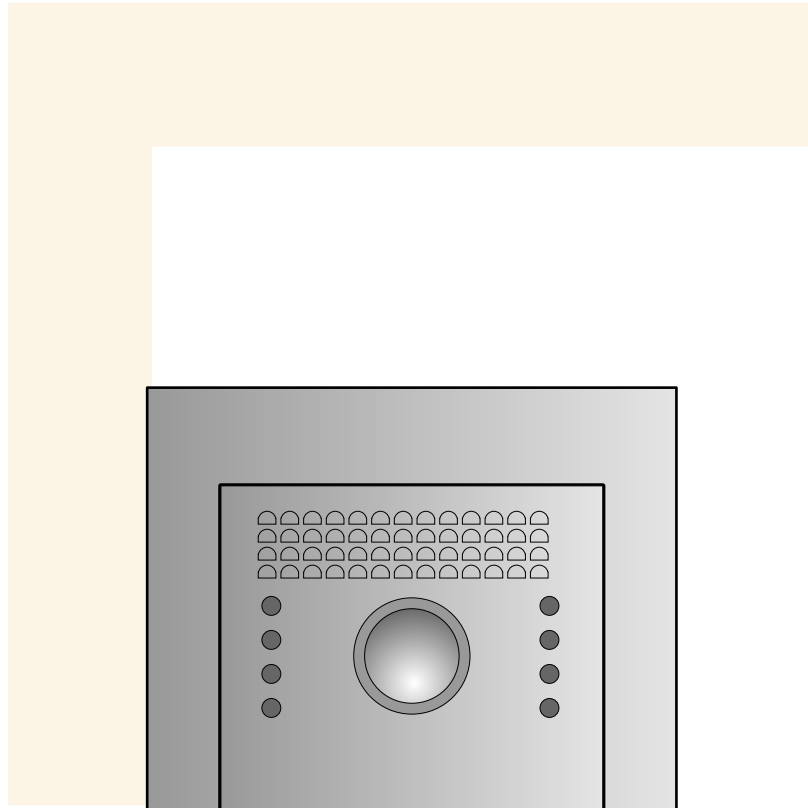

— = systeemkabel

Bij andere getwiste kabel 66% afstand!
 Bij ongetwiste kabel max. 50 meter buitenpost naar videofoon.
 UTP op aanvraag.

BUITENPOST

12 Vdc opener

NELEC

Max. 100 meter systeemkabel tot laatste videofoon

Max. 100 meter

Max. 2 meter

N=8

N=7

N=6

N=5

N=4

N=3