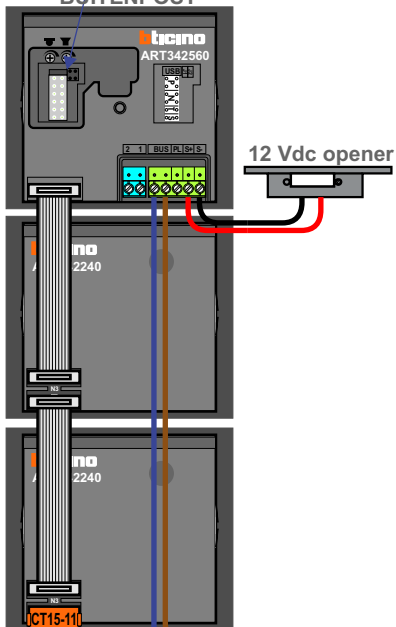

— = systeemkabel

Bij andere getwiste kabel 66% afstand!
 Bij ongetwiste kabel max. 50 meter buitenpost naar videofoon.
 UTP op aanvraag.

BUITENPOST

12 Vdc opener

NELEC

Max. 100 meter systeemkabel tot laatste videofoon

Max. 100 meter

Max. 2 meter

N=8

N=7

N=6

N=5

N=4

N=3