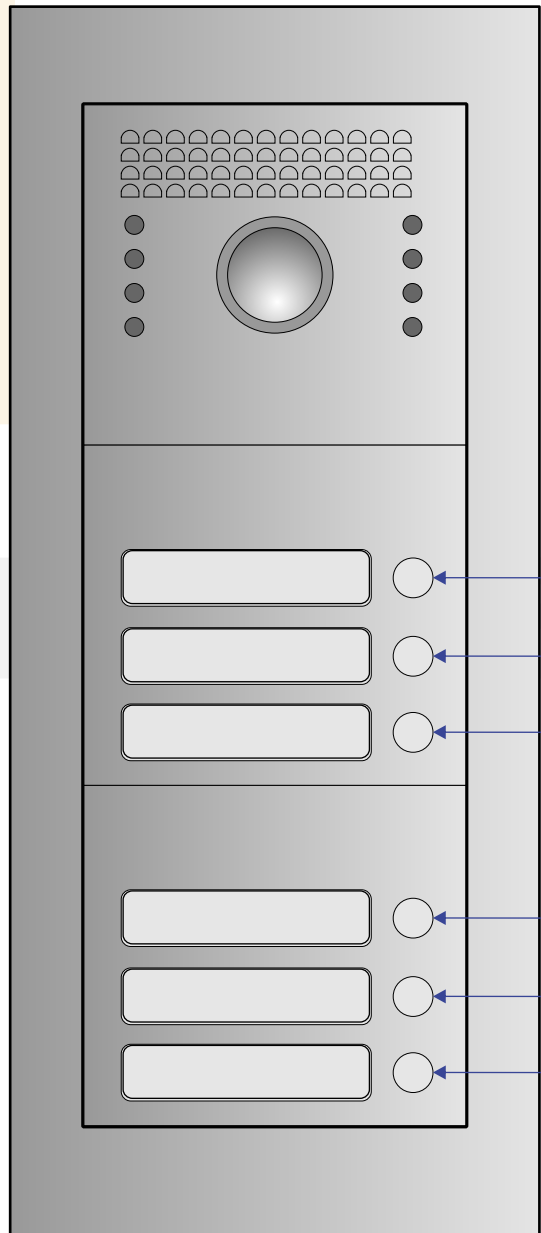

— = systeemkabel

Bij andere getwiste kabel 66% afstand!
 Bij ongetwiste kabel max. 50 meter buitenpost naar videofoon.
 UTP op aanvraag.

BUITENPOST

12 Vdc opener

NELEC

Max. 100 meter systeemkabel tot laatste videofoon

Max. 100 meter

Max. 2 meter

N=8

N=7

N=6

N=5

N=4

N=3