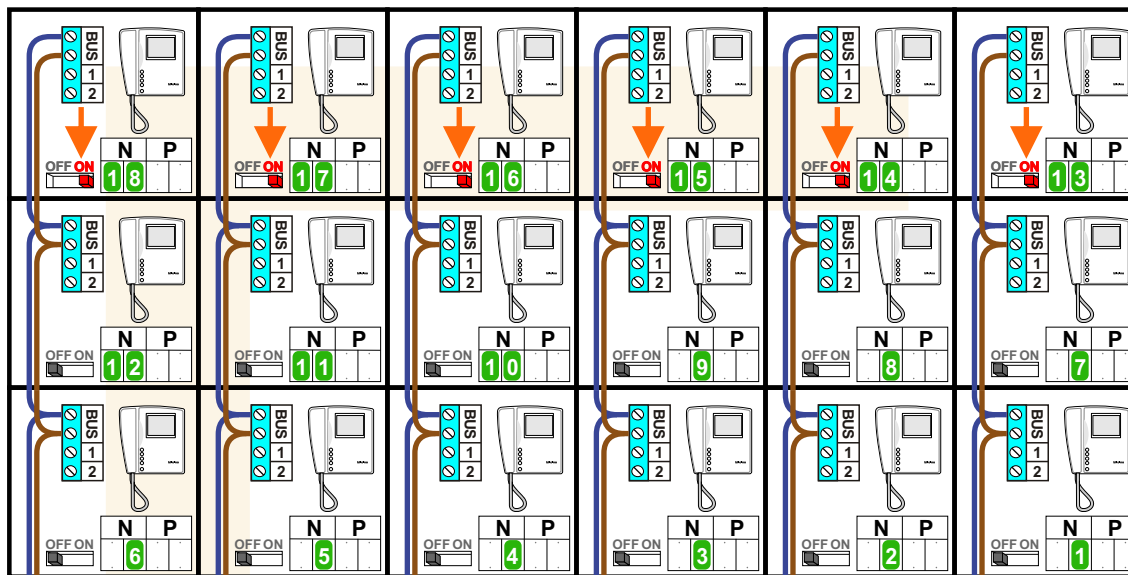

— = systeemkabel
Bij andere getwiste kabel **66%** afstand!
Bij ongetwiste kabel **max. 50 meter** buitenpost naar videofoon.
UTP op aanvraag.

12 Vdc opener

Max. 100 meter systeemkabel tot laatste videofoon

Max. 100 meter

Max. 2 meter

NELEC