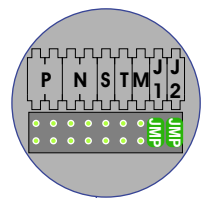

— = systeemkabel
Bij andere getwiste kabel **66%** afstand!
Bij ongetwiste kabel **max. 50 meter** buitenpost naar videofoon.
UTP op aanvraag.

12 Vdc opener

Max. 100 meter systeemkabel tot laatste videofoon

Max. 100 meter

Max. 2 meter

NELEC