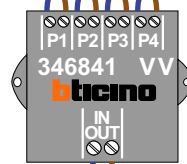

— = systeemkabel
Bij andere getwiste kabel **66%** afstand!
Bij ongetwiste kabel **max. 50 meter** buitenpost naar videofoon.
UTP op aanvraag.

12 Vdc opener

Max. 100 meter systeemkabel tot laatste videofoon

Max. 100 meter

Max. 2 meter

NELEC