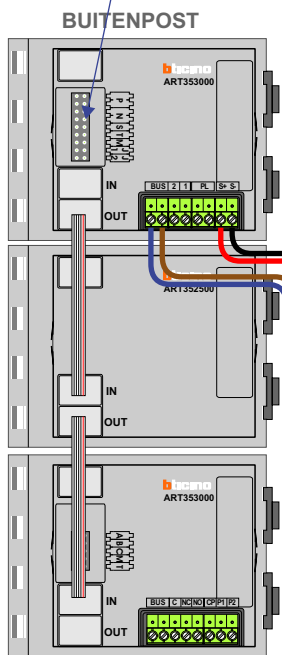

— = systeemkabel
Bij andere getwiste kabel **66%** afstand!
Bij ongetwiste kabel **max. 50 meter** buitenpost naar videofoon.
UTP op aanvraag.

12 Vdc opener

Max. 100 meter systeemkabel tot laatste videofoon

Max. 100 meter

Max. 2 meter

NELEC