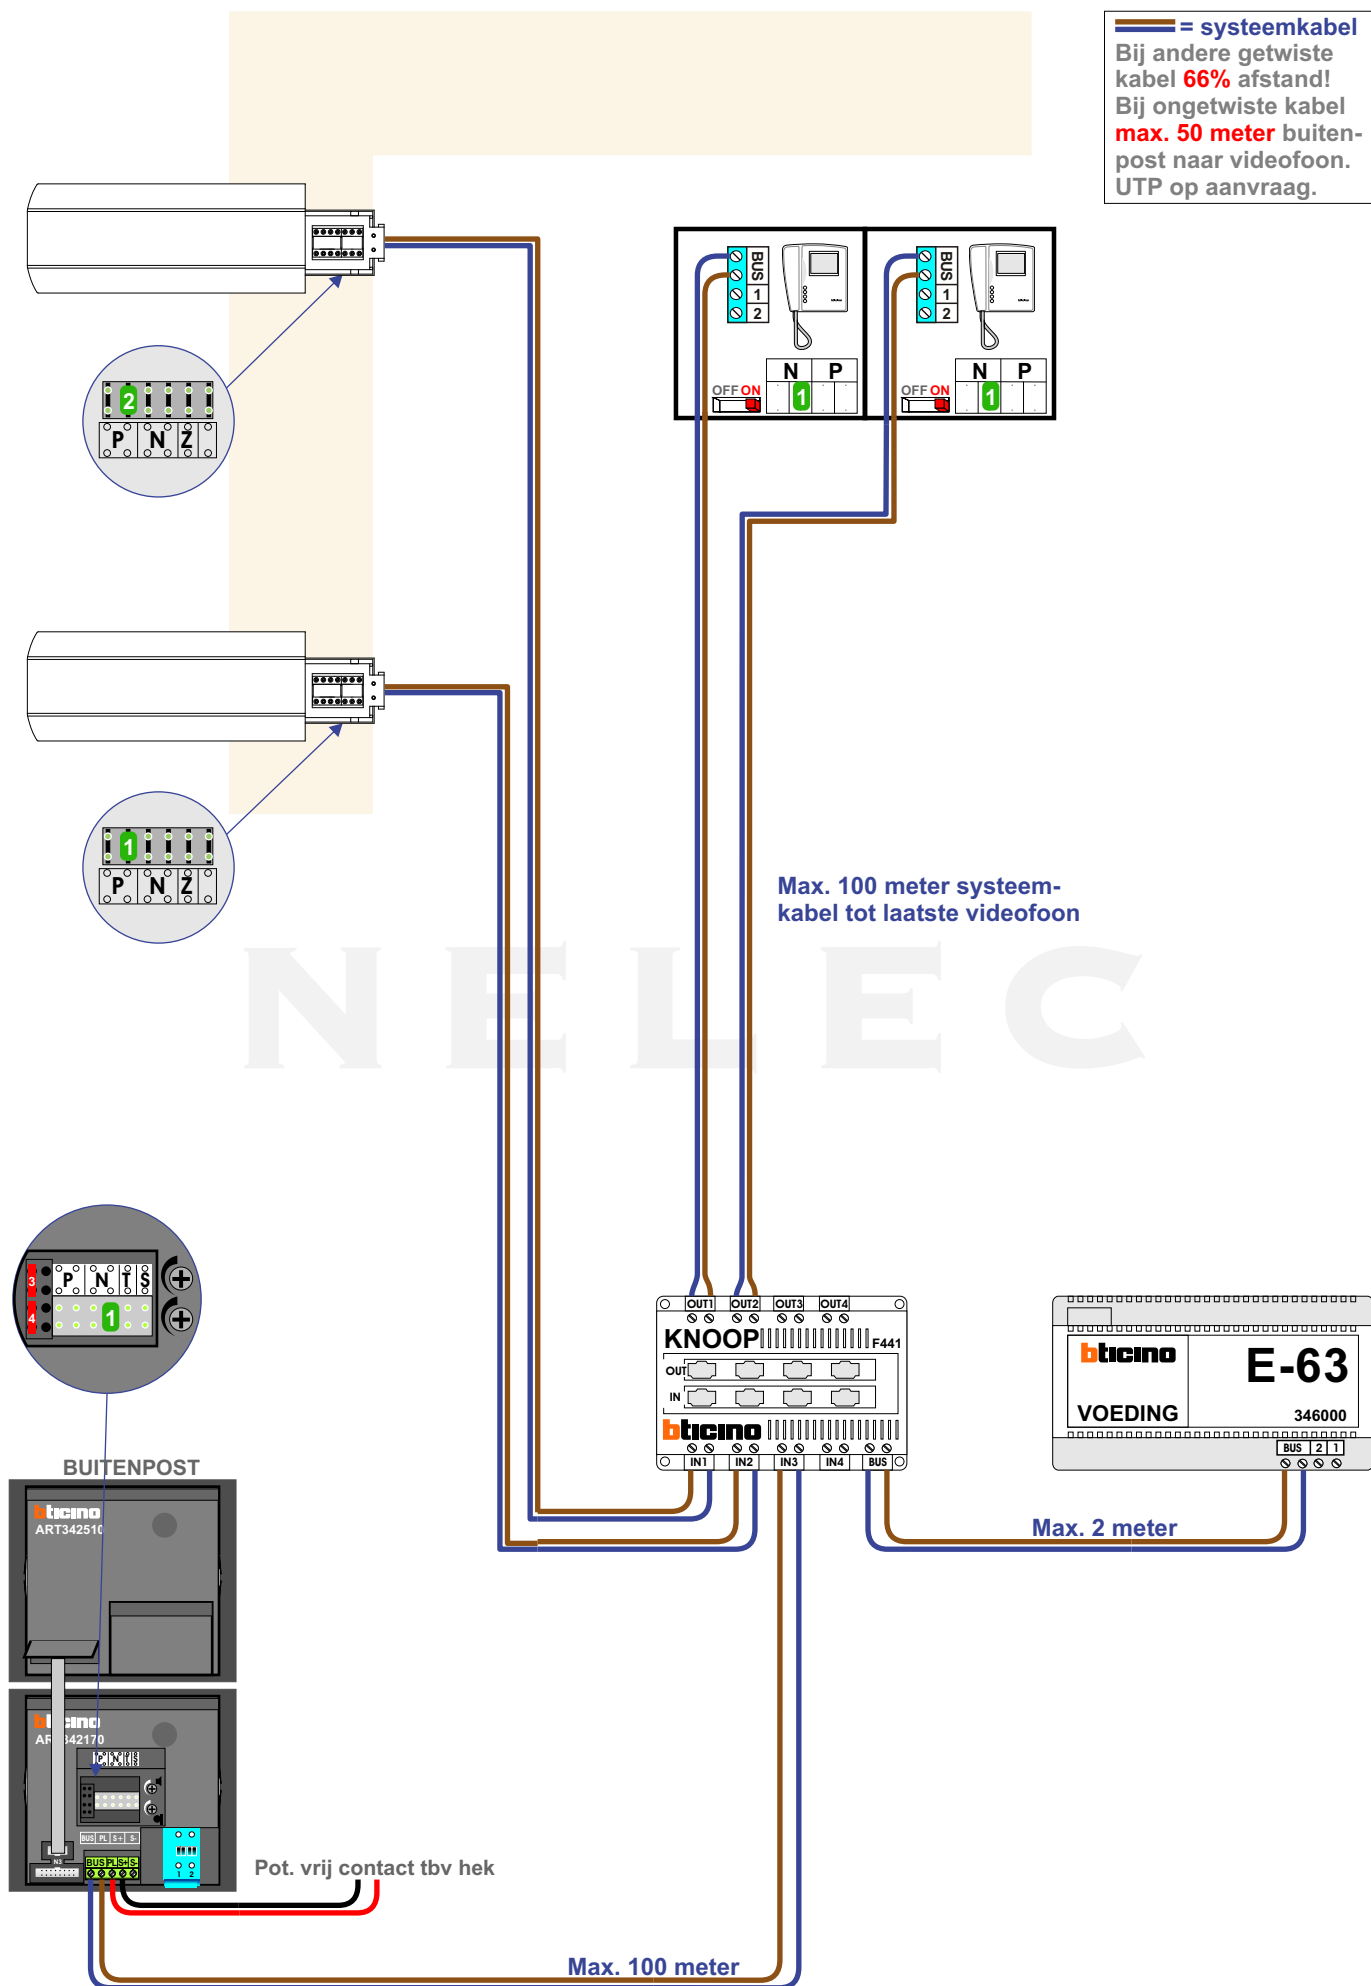


 = systeemkabel  
 Bij andere getwiste kabel **66%** afstand!  
 Bij ongetwiste kabel **max. 50 meter** buitenpost naar videofoon.  
 UTP op aanvraag.

NELEC