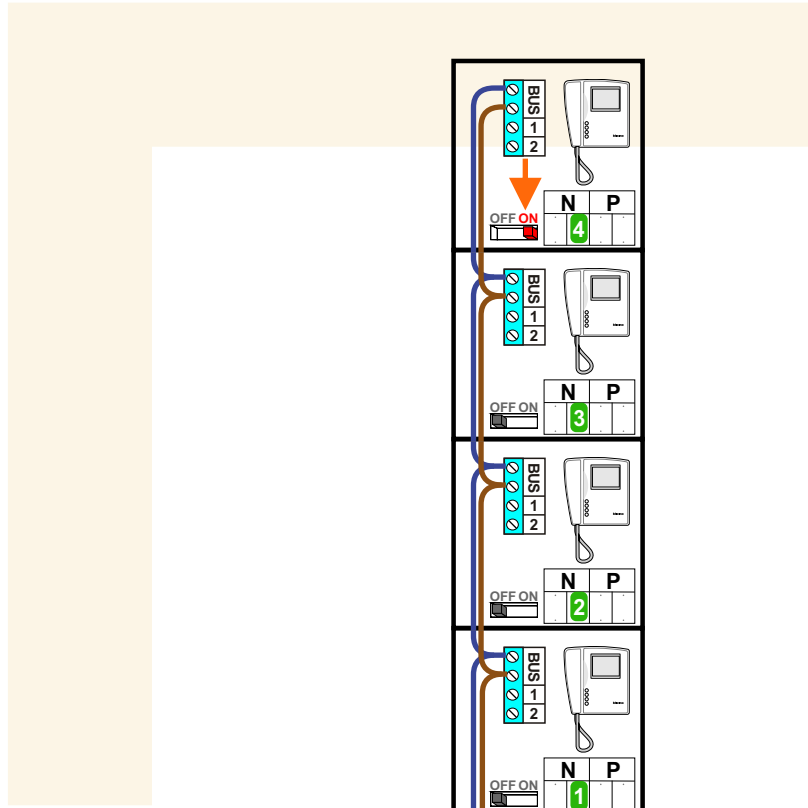

 = systeemkabel
 Bij andere getwiste kabel **66%** afstand!
 Bij ongetwiste kabel **max. 50 meter** buitenpost naar videofoon.
 UTP op aanvraag.

NELEC

Max. 85 meter systeemkabel tot laatste videofoon

Max. 100 meter

Max. 2 meter

N=4
N=3
N=2
N=1