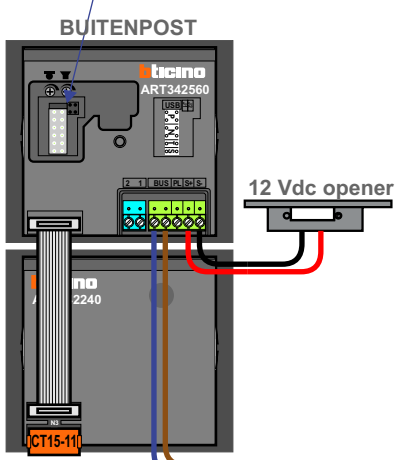

 = systeemkabel
 Bij andere getwiste kabel **66%** afstand!
 Bij ongetwiste kabel **max. 50 meter** buitenpost naar videofoon.
 UTP op aanvraag.

NELEC

Max. 85 meter systeemkabel tot laatste videofoon

Max. 100 meter

Max. 2 meter

N=4
N=3
N=2
N=1