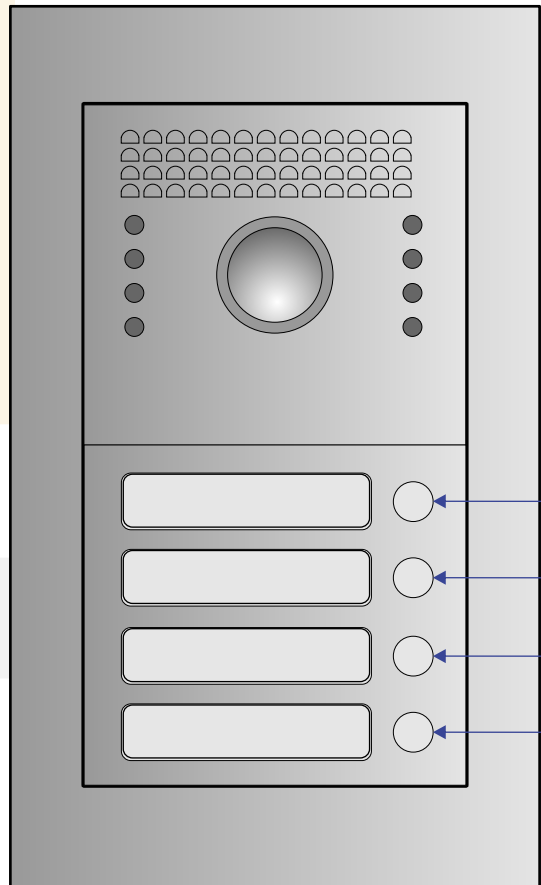

 = systeemkabel
 Bij andere getwiste kabel **66%** afstand!
 Bij ongetwiste kabel **max. 50 meter** buitenpost naar videofoon.
 UTP op aanvraag.

NELEC

Max. 85 meter systeemkabel tot laatste videofoon

Max. 100 meter

Max. 2 meter

N=4
N=3
N=2
N=1