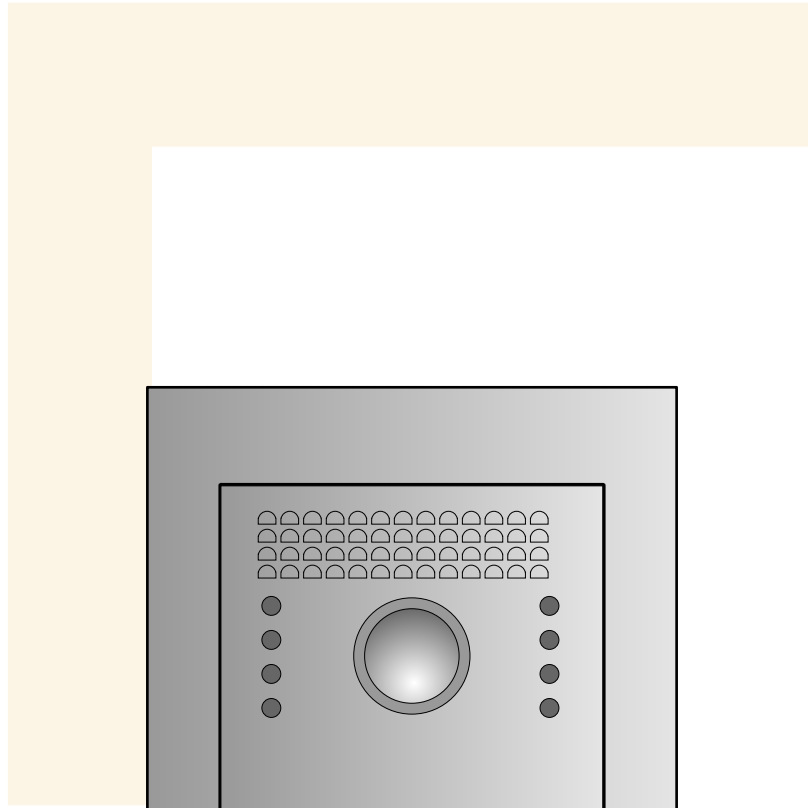

 = systeemkabel
 Bij andere getwiste kabel **66%** afstand!
 Bij ongetwiste kabel **max. 50 meter** buitenpost naar videofoon.
 UTP op aanvraag.

NELEC

Max. 85 meter systeemkabel tot laatste videofoon

Max. 100 meter

Max. 2 meter

N=4
N=3
N=2
N=1