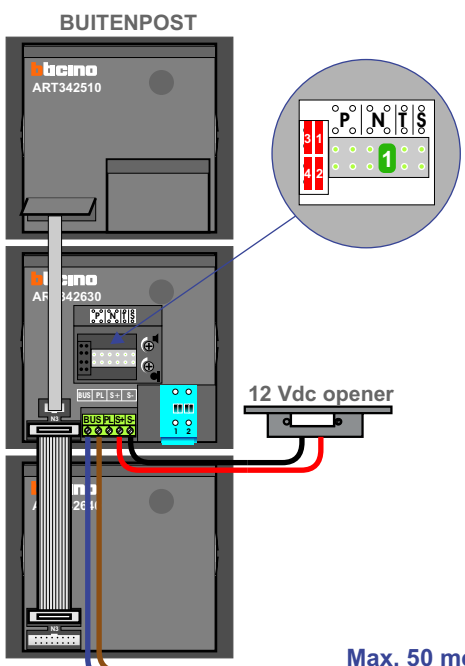

— = systeemkabel

Bij andere getwiste kabel **66%** afstand!
 Bij ongetwiste kabel **max. 50 meter** buitenpost naar videofoon.
 UTP op aanvraag.

Max. 100 meter systeemkabel tot laatste videofoon

Max. 50 meter

Max. 2 meter