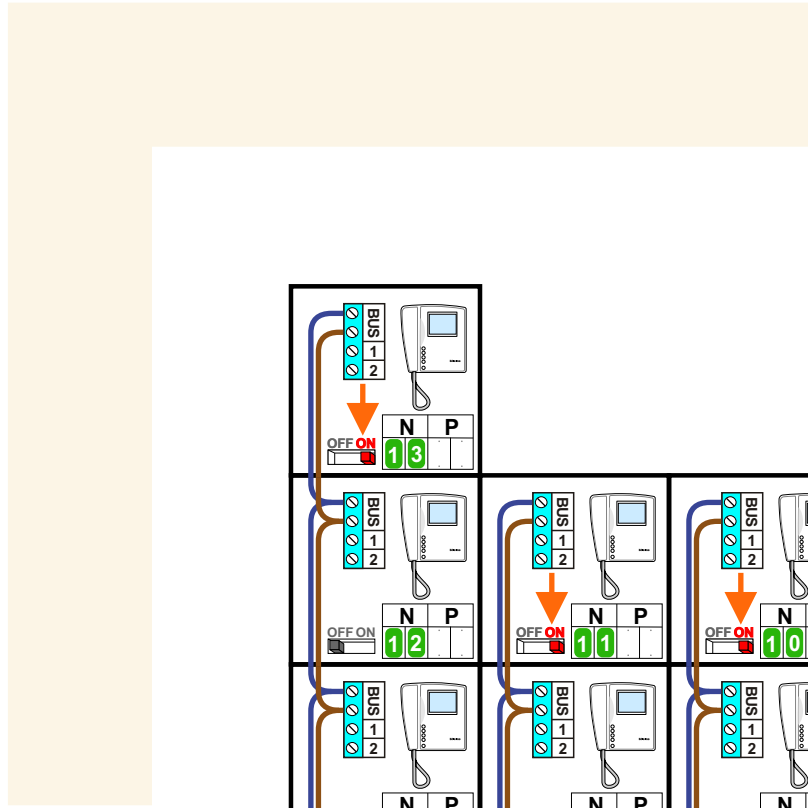

— = systeemkabel

Bij andere getwiste kabel **66%** afstand!
 Bij ongetwiste kabel **max. 50 meter** buitenpost naar videofoon.
 UTP op aanvraag.

Max. 100 meter systeemkabel tot laatste videofoon

Max. 50 meter

Max. 2 meter