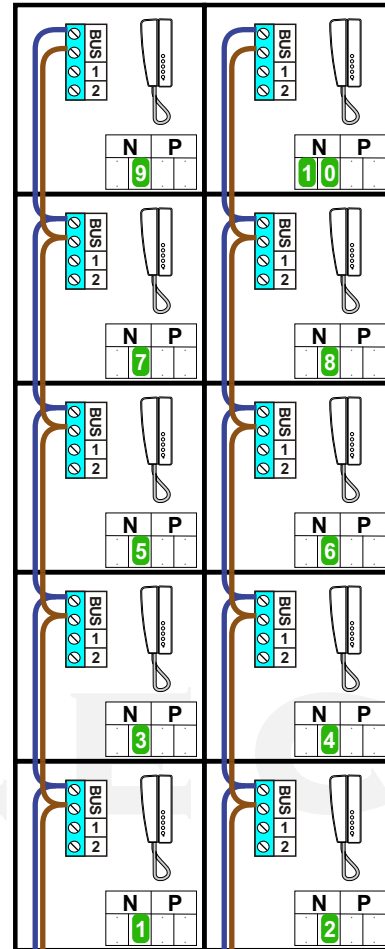

 = systeemkabel  
 Bij kabel 2 x 1 mm<sup>2</sup>:  
**180%** afstand!  
 Bij kabel 2 x 0,28 mm<sup>2</sup>:  
**60%** afstand!  
 UTP op aanvraag.

NELE

Max. 320 meter systeemkabel tot laatste videofoon

Max. 290 meter