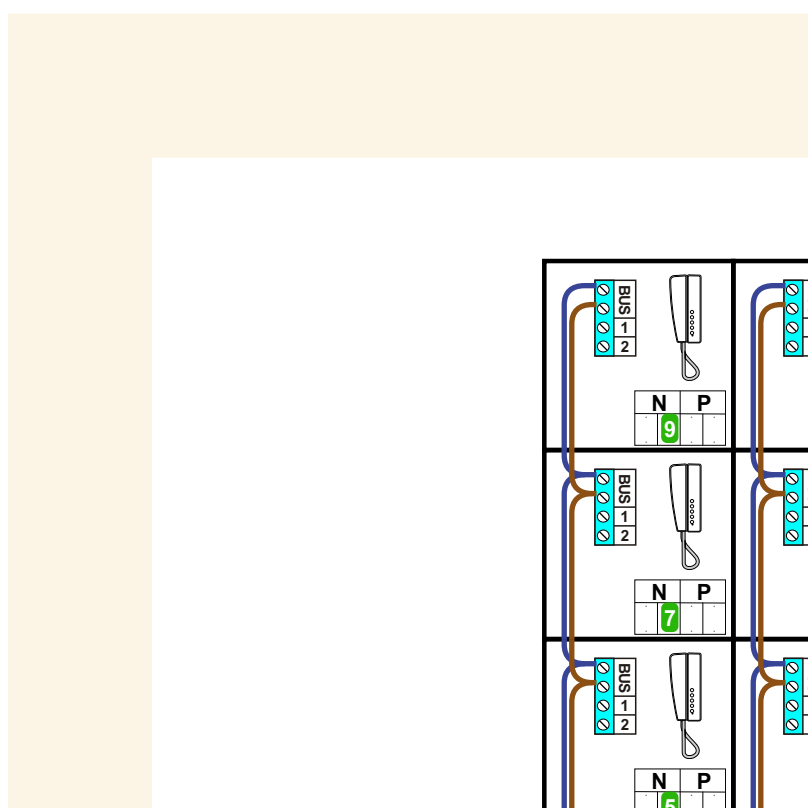

 = systeemkabel  
 Bij kabel 2 x 1 mm<sup>2</sup>:  
**180%** afstand!  
 Bij kabel 2 x 0,28 mm<sup>2</sup>:  
**60%** afstand!  
 UTP op aanvraag.

NELE

Max. 320 meter systeemkabel tot laatste videofoon

Max. 290 meter