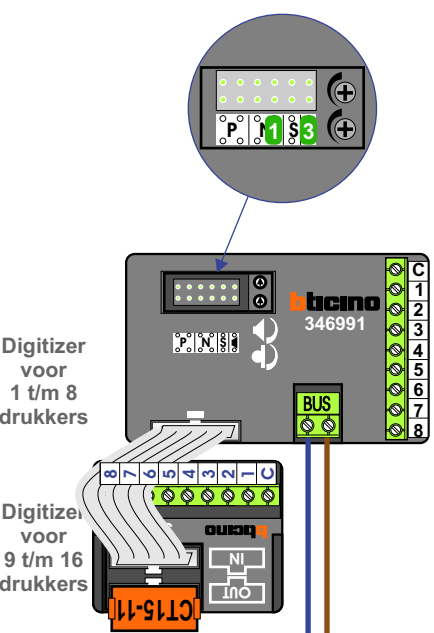

 = systeemkabel  
 Bij kabel 2 x 1 mm<sup>2</sup>:  
**180%** afstand!  
 Bij kabel 2 x 0,28 mm<sup>2</sup>:  
**60%** afstand!  
 UTP op aanvraag.

NELE

Max. 320 meter systeemkabel tot laatste videofoon

Max. 290 meter