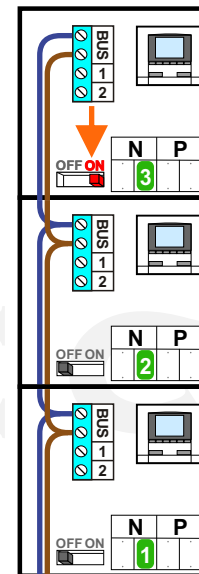

— = systeemkabel

Bij andere getwiste kabel **66%** afstand!
 Bij ongetwiste kabel **max. 50 meter** buitenpost naar videofoon.
 UTP op aanvraag.

NELEC

Max. 100 meter systeemkabel tot laatste videofoon