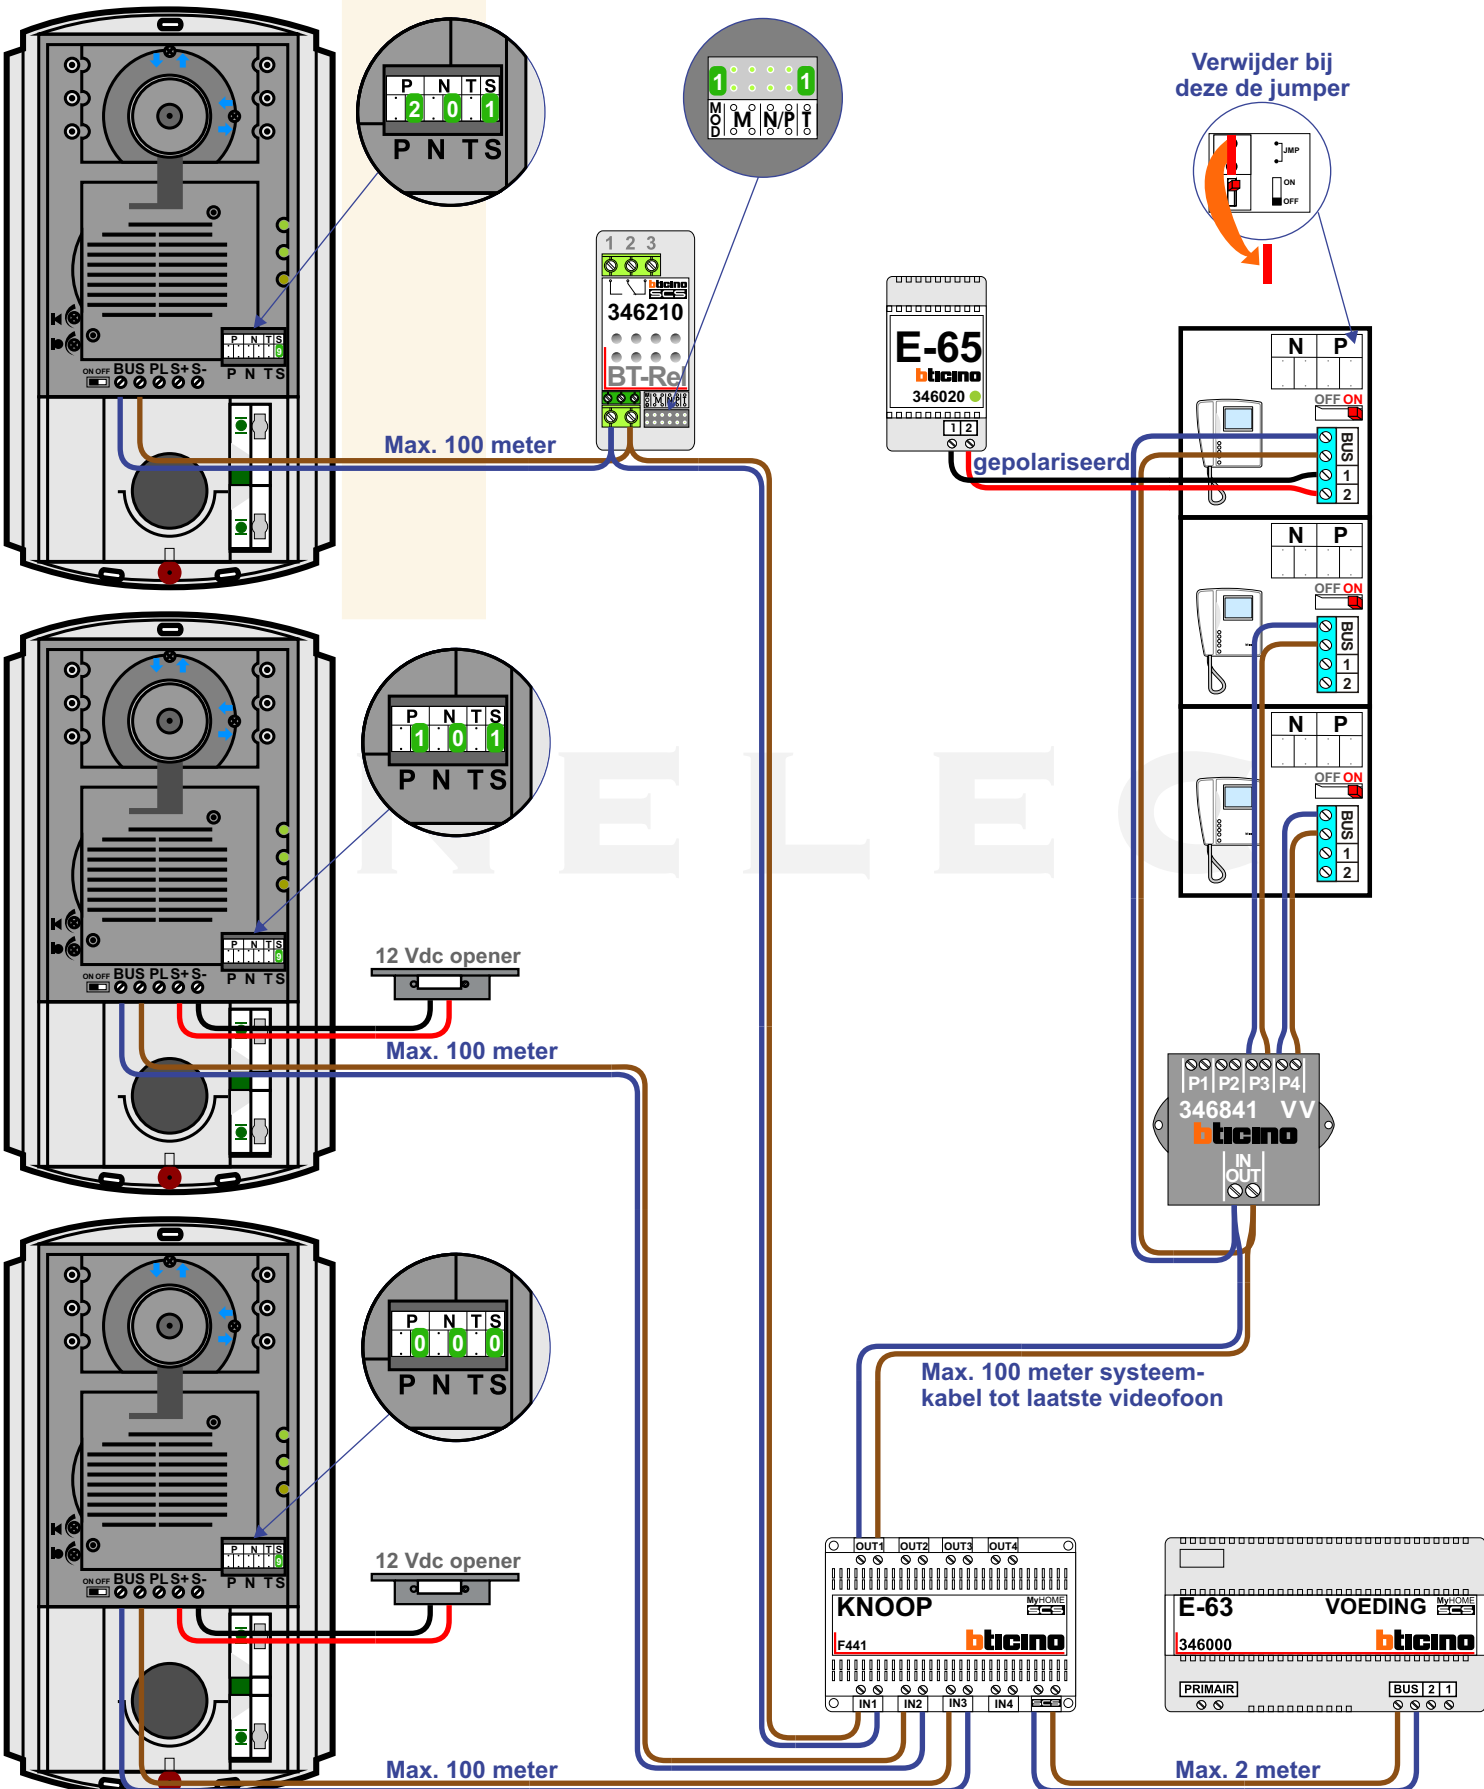

— = systeemkabel

Bij andere getwiste kabel **66%** afstand!
Bij ongetwiste kabel **max. 50 meter** buitenpost naar videofoon.
UTP op aanvraag.

Max. 100 meter

12 Vdc opener

Max. 100 meter

12 Vdc opener

Max. 100 meter

Verwijder bij deze de jumper

gepolariseerd

Max. 100 meter systeemkabel tot laatste videofoon

Max. 2 meter