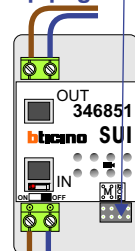

BUITENPOST

Gepolariseerd
Max. 100 meter

Max. 2 meter

Naar KNOOP8
op pagina 2

— = systeemkabel
 Bij andere getwiste kabel **66%** afstand!
 Bij ongetwiste kabel **max. 50 meter** buitenpost naar videofoon.
 UTP op aanvraag.

Max. 90 meter systeemkabel tot laatste videofoon

Vanaf SUI op pagina 1

Max. 100 meter

Max. 2 meter