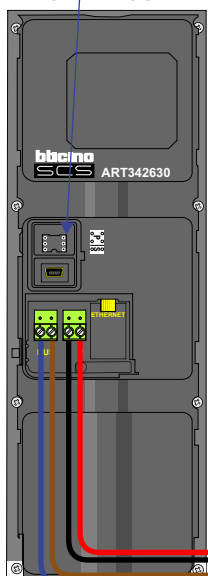

BUITENPOST

Gepolariseerd
Max. 100 meter

Max. 2 meter

Naar KNOOP8
op pagina 2

— = systeemkabel
 Bij andere getwiste kabel **66%** afstand!
 Bij ongetwiste kabel **max. 50 meter** buitenpost naar videofoon.
 UTP op aanvraag.

Max. 90 meter systeemkabel tot laatste videofoon

Vanaf SUI op pagina 1

Max. 100 meter

Max. 2 meter