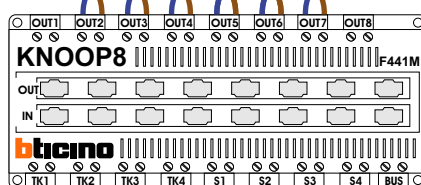

BUITENPOST

Gepolariseerd
Max. 100 meter

Max. 2 meter

Naar KNOOP8
op pagina 2

— = systeemkabel
 Bij andere getwiste kabel **66%** afstand!
 Bij ongetwiste kabel **max. 50 meter** buitenpost naar videofoon.
 UTP op aanvraag.

Max. 90 meter systeemkabel tot laatste videofoon

Vanaf SUI op pagina 1

Max. 100 meter

Max. 2 meter