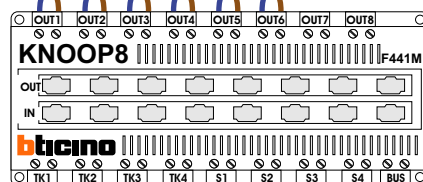

BUITENPOST

Gepolariseerd
Max. 100 meter

Max. 2 meter

Naar KNOOP8
op pagina 2

— = systeemkabel
 Bij andere getwiste kabel **66%** afstand!
 Bij ongetwiste kabel **max. 50 meter** buitenpost naar videofoon.
 UTP op aanvraag.

Max. 90 meter systeemkabel tot laatste videofoon

Vanaf SUI op pagina 1

Max. 100 meter

Max. 2 meter