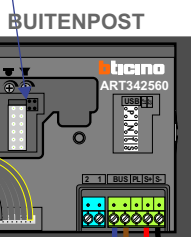

— = systeemkabel

Bij andere getwiste kabel 66% afstand!
 Bij ongetwiste kabel max. 50 meter buitenpost naar videofoon.
 UTP op aanvraag.

Max. 90 meter systeemkabel tot laatste videofoon

Max. 90 meter

Max. 2 meter