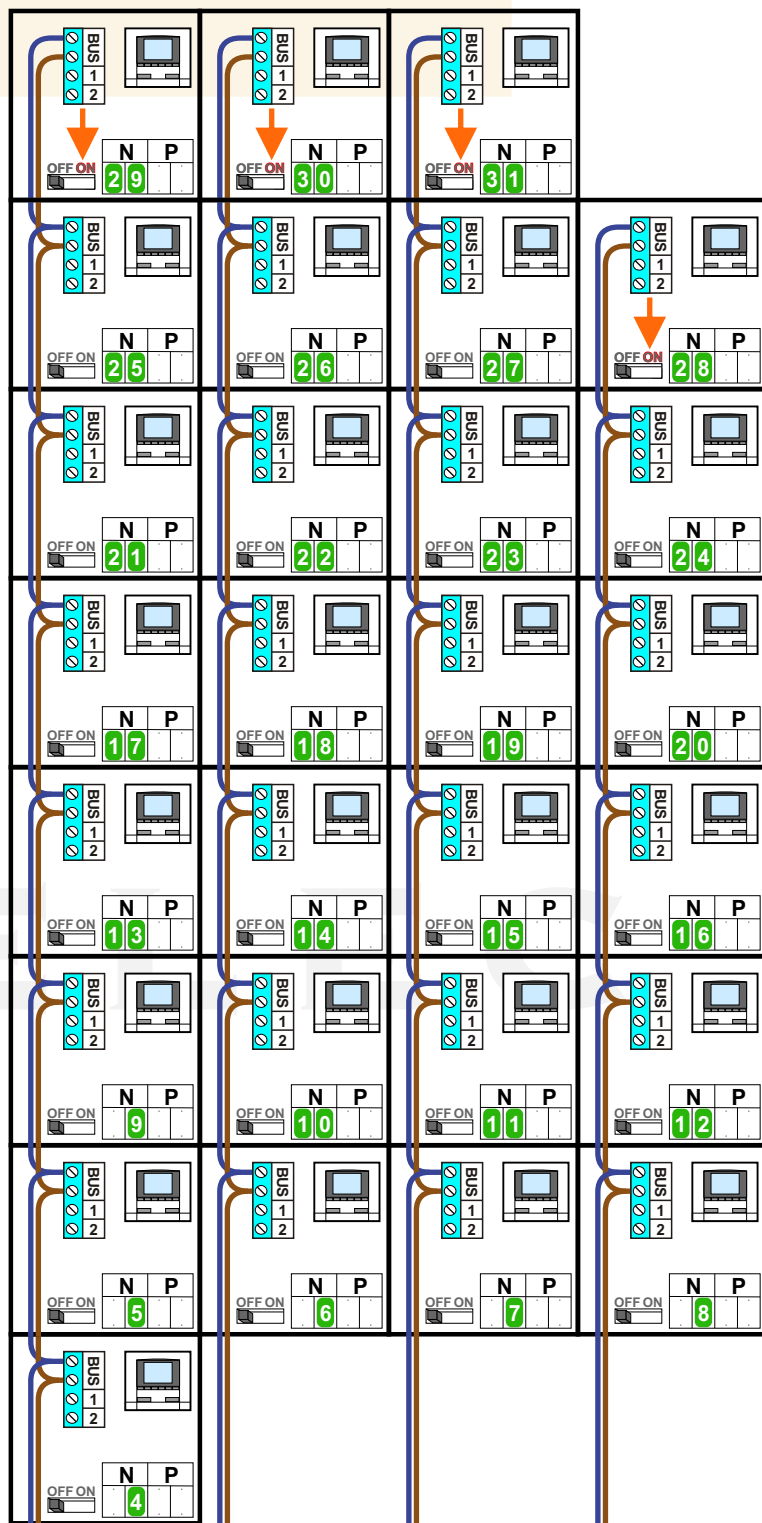

— = systeemkabel

Bij andere getwiste kabel 66% afstand!
 Bij ongetwiste kabel max. 50 meter buitenpost naar videofoon.
 UTP op aanvraag.

Max. 90 meter systeemkabel tot laatste videofoon

Max. 90 meter

Max. 2 meter