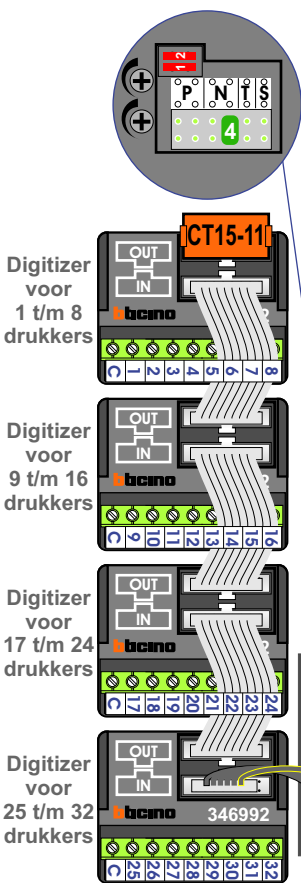

— = systeemkabel

Bij andere getwiste kabel 66% afstand!
 Bij ongetwiste kabel max. 50 meter buitenpost naar videofoon.
 UTP op aanvraag.

Max. 90 meter systeemkabel tot laatste videofoon

Max. 90 meter

Max. 2 meter