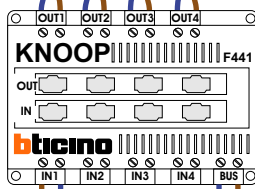

— = systeemkabel

Bij andere getwiste kabel 66% afstand!
 Bij ongetwiste kabel max. 50 meter buitenpost naar videofoon.
 UTP op aanvraag.

Max. 90 meter systeemkabel tot laatste videofoon

Max. 90 meter

Max. 2 meter