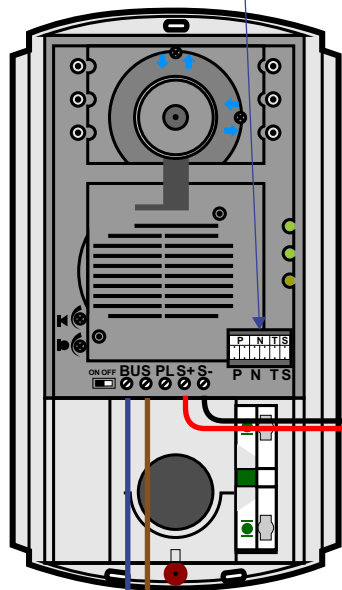

 = systeemkabel
 Bij andere getwiste kabel **66%** afstand!
 Bij ongetwiste kabel **max. 50 meter** buitenpost naar videofoon.
 UTP op aanvraag.

plus voeding camera
 min voeding camera
 kern coax
 mantel coax

12 Vdc opener

Max. 100 meter

Max. 100 meter systeemkabel tot laatste videofoon

Max. 2 meter