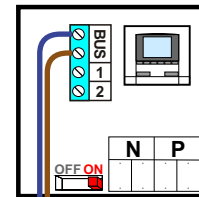

 = systeemkabel
 Bij andere getwiste kabel **66%** afstand!
 Bij ongetwiste kabel **max. 50 meter** buitenpost naar videofoon.
 UTP op aanvraag.

plus voeding camera
 min voeding camera
 kern coax
 mantel coax

12 Vdc opener

Max. 100 meter

Max. 100 meter systeemkabel tot laatste videofoon

Max. 2 meter