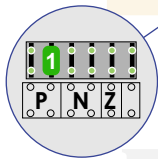

 = systeemkabel
 Bij andere getwiste kabel **66%** afstand!
 Bij ongetwiste kabel **max. 50 meter** buitenpost naar videofoon.
 UTP op aanvraag.

plus voeding camera
 min voeding camera
 kern coax
 mantel coax

12 Vdc opener

Max. 100 meter

Max. 100 meter systeemkabel tot laatste videofoon

Max. 2 meter