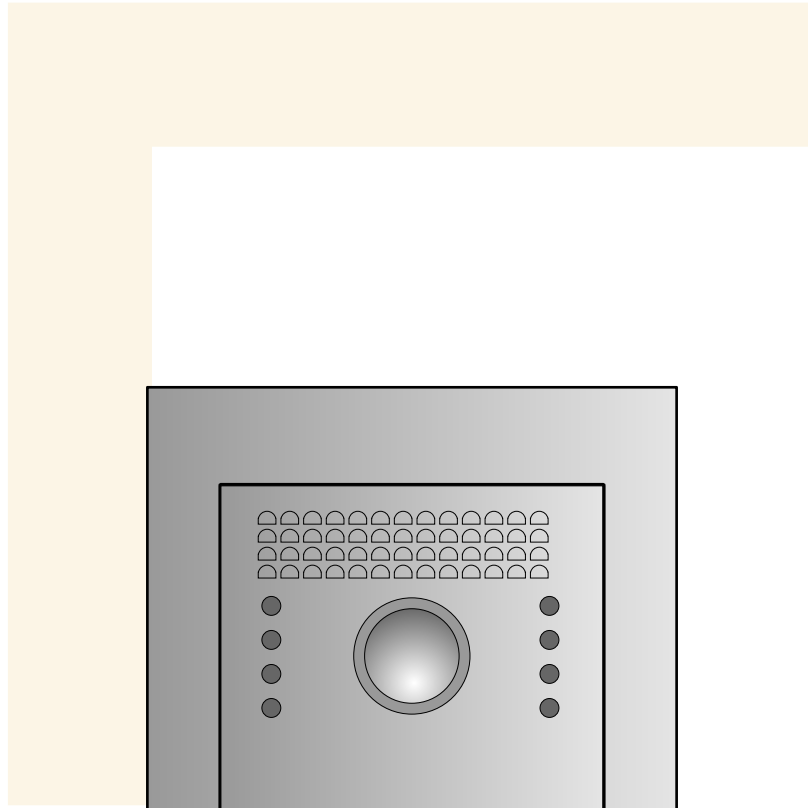

 = systeemkabel

Bij andere getwiste kabel **66%** afstand!
Bij ongetwiste kabel **max. 50 meter** buitenpost naar videofoon.
UTP op aanvraag.

NELEC

Max. 100 meter systeemkabel tot laatste videofoon

BUITENPOST

12 Vdc opener

Max. 100 meter

Max. 2 meter

N=4

N=3

N=2

N=1