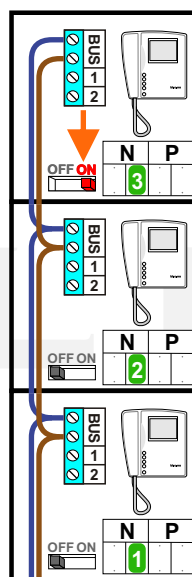

 = systeemkabel

Bij andere getwiste kabel **66%** afstand!
Bij ongetwiste kabel **max. 50 meter** buitenpost naar videofoon.
UTP op aanvraag.

NELEC

Max. 100 meter systeemkabel tot laatste videofoon

BUITENPOST

12 Vdc opener

Max. 100 meter

Max. 2 meter

N=4

N=3

N=2

N=1