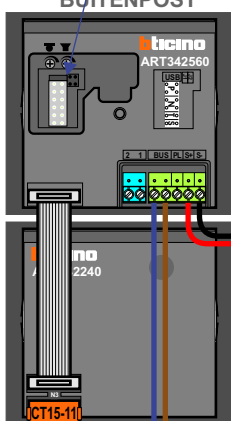

 = systeemkabel

Bij andere getwiste kabel **66%** afstand!
Bij ongetwiste kabel **max. 50 meter** buitenpost naar videofoon.
UTP op aanvraag.

NELEC

Max. 100 meter systeemkabel tot laatste videofoon

BUITENPOST

12 Vdc opener

Max. 100 meter

Max. 2 meter

N=4

N=3

N=2

N=1