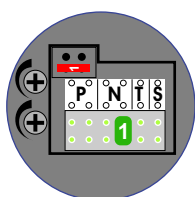

 = systeemkabel

Bij andere getwiste kabel **66%** afstand!
Bij ongetwiste kabel **max. 50 meter** buitenpost naar videofoon.
UTP op aanvraag.

NELEC

Max. 100 meter systeemkabel tot laatste videofoon

BUITENPOST

12 Vdc opener

Max. 100 meter

Max. 2 meter

N=4

N=3

N=2

N=1