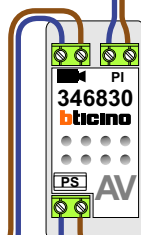

 = systeemkabel

Bij andere getwiste kabel **66%** afstand!
Bij ongetwiste kabel **max. 50 meter** buitenpost naar videofoon.
UTP op aanvraag.

NELEC

Max. 100 meter systeemkabel tot laatste videofoon

BUITENPOST

12 Vdc opener

Max. 100 meter

Max. 2 meter

N=4

N=3

N=2

N=1