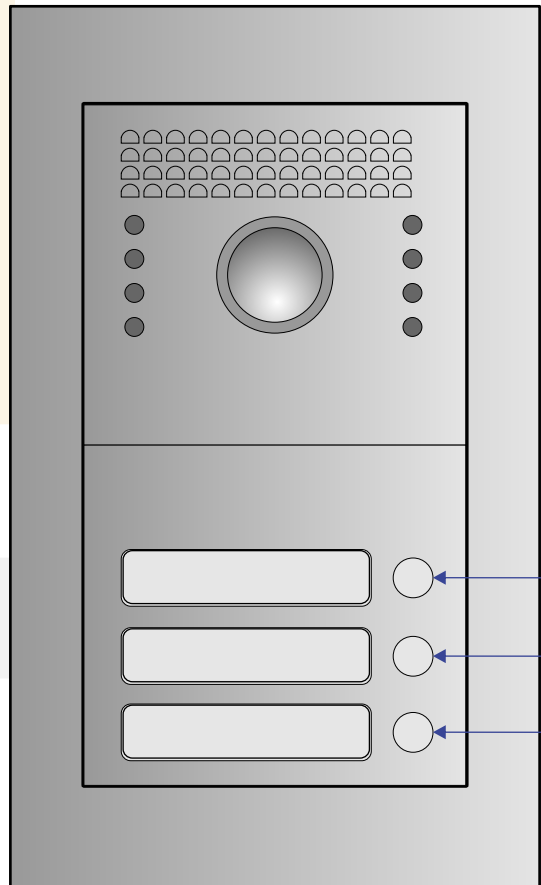

 = systeemkabel

Bij andere getwiste kabel **66%** afstand!
Bij ongetwiste kabel **max. 50 meter** buitenpost naar videofoon.
UTP op aanvraag.

NELEC

Max. 100 meter systeemkabel tot laatste videofoon

BUITENPOST

12 Vdc opener

Max. 100 meter

Max. 2 meter

N=4

N=3

N=2

N=1