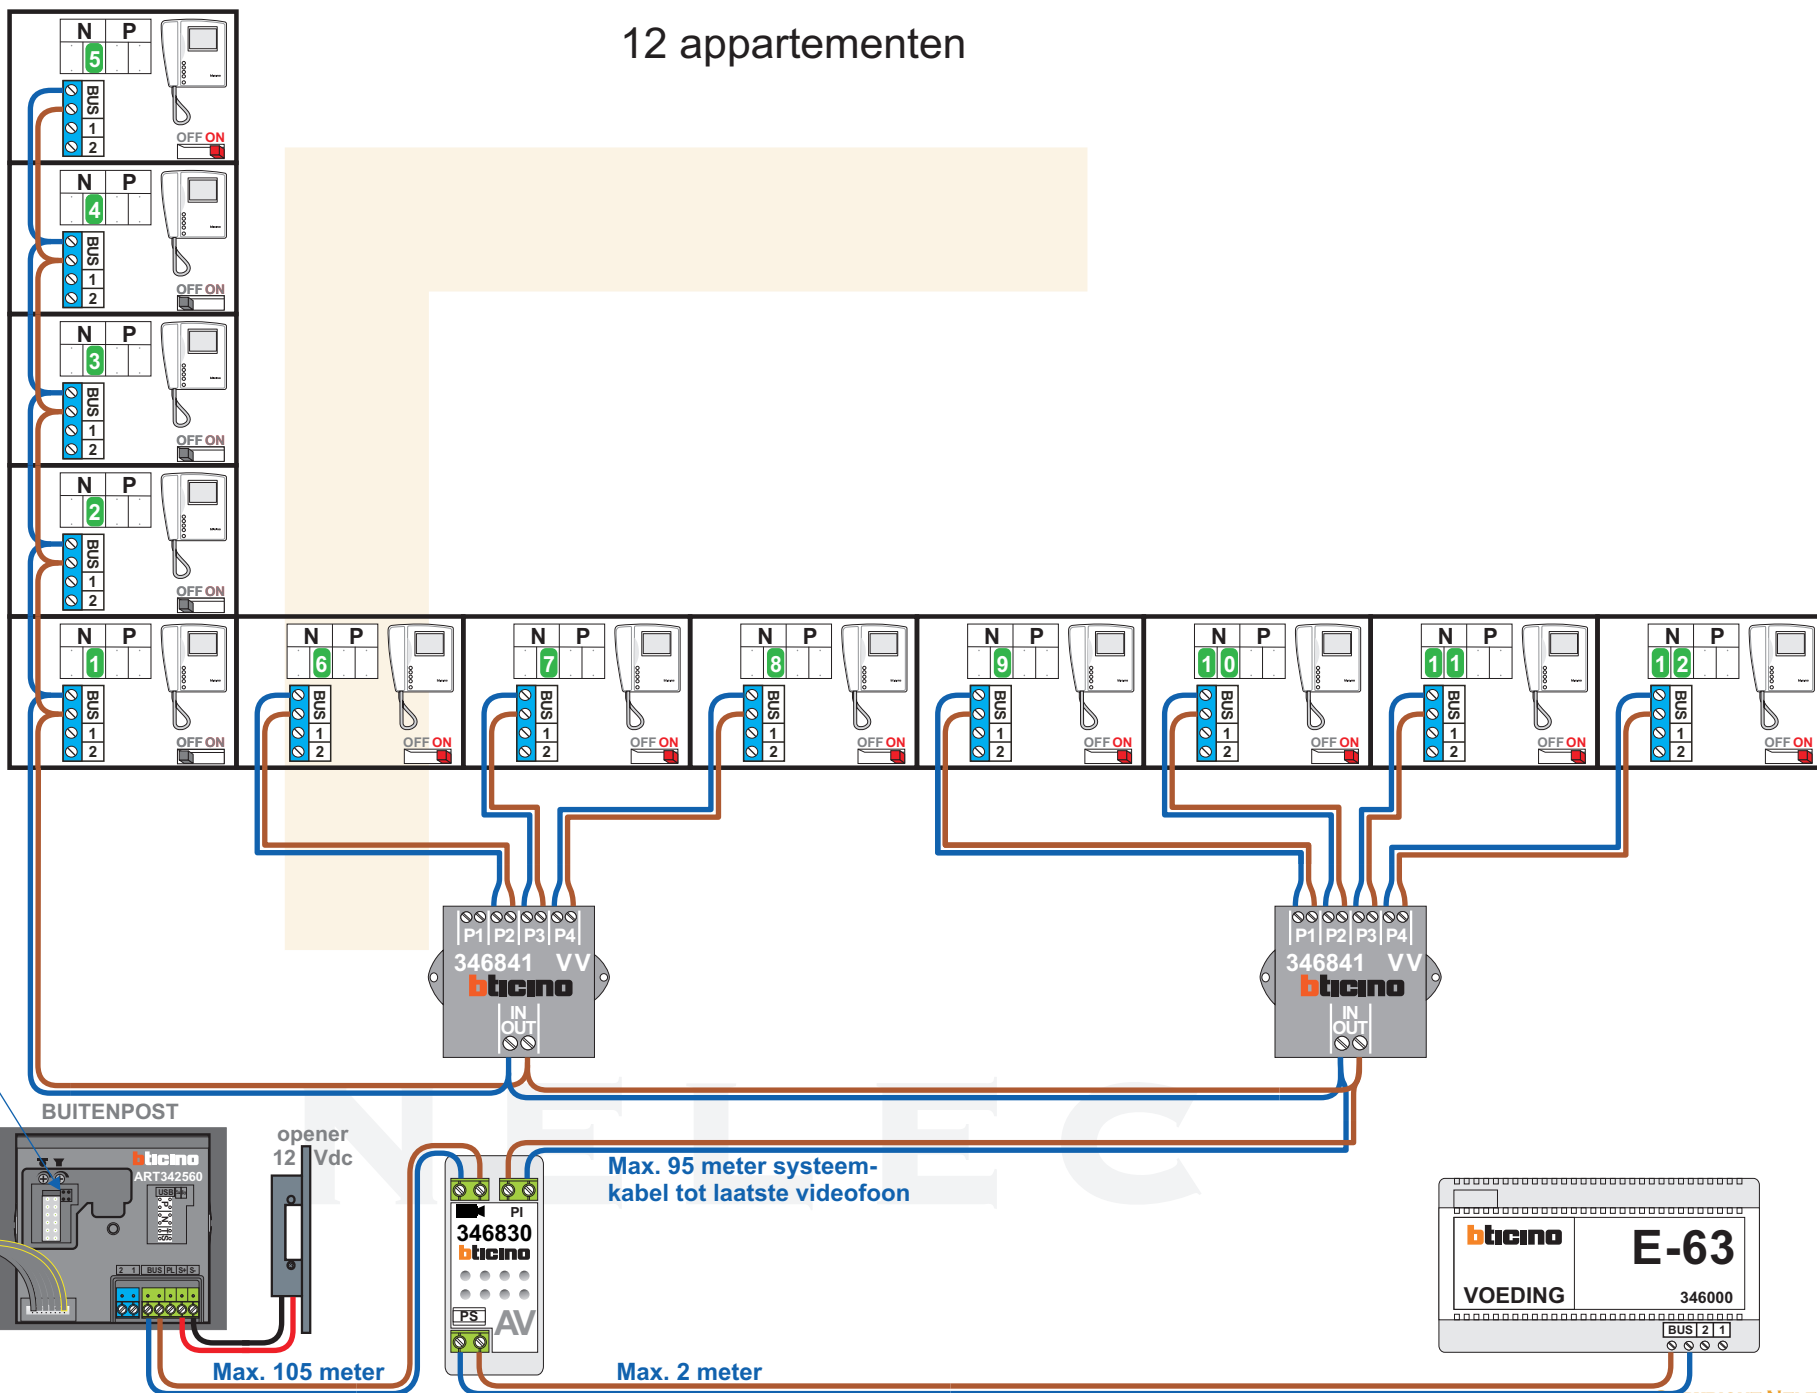

12 appartementen

BUITENPOST

opener 12 Vdc

Max. 95 meter systeem-kabel tot laatste videofoon

Max. 105 meter

Max. 2 meter