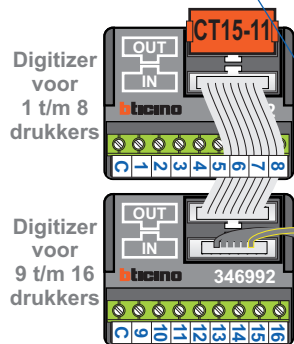

12 appartementen

BUITENPOST

opener 12 Vdc

Max. 95 meter systeem-kabel tot laatste videofoon

Max. 105 meter

Max. 2 meter