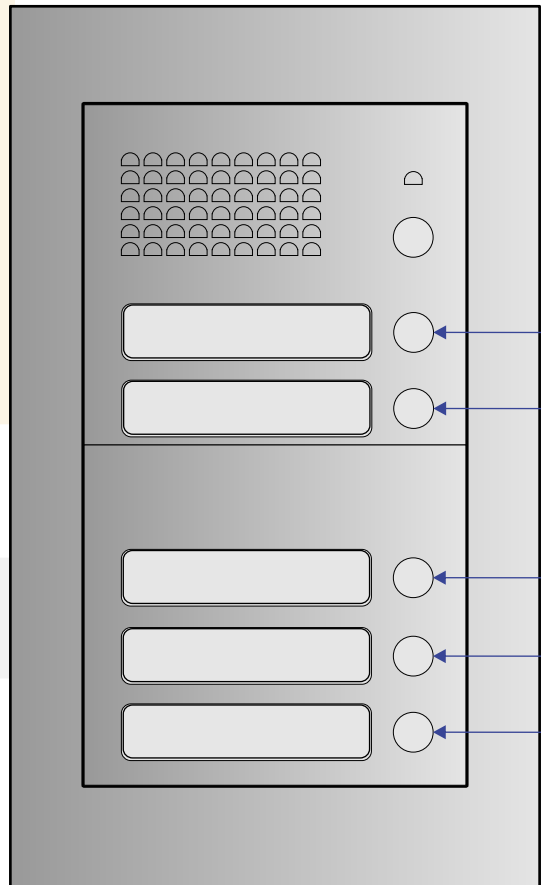

— = systeemkabel
 Bij kabel 2 x 1 mm²:
180% afstand!
 Bij kabel 2 x 0,28 mm²:
60% afstand!
 UTP op aanvraag.

BUITENPOST

Max. 200 meter

Iedere deurtelefoon wordt met 2 aders op de bus aangesloten. Hoe dit gebeurt, maakt niet uit. Sterbedrading of allemaal in serie mag ook. Als er geen video is, hoeven de schakelaars on-off voor eindweerstand niet ingesteld te worden.

Max. 200 meter systeemkabel tot laatste deurtelefoon

N=6

N=5

N=3

N=2

N=1