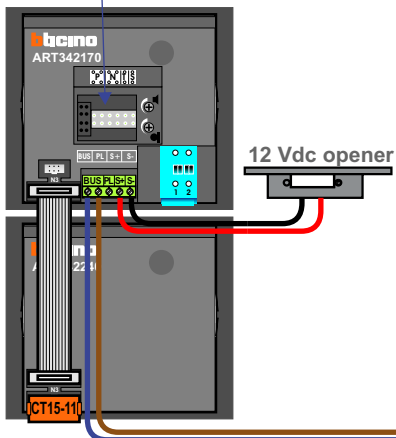

— = systeemkabel
 Bij kabel 2 x 1 mm²:
180% afstand!
 Bij kabel 2 x 0,28 mm²:
60% afstand!
 UTP op aanvraag.

BUITENPOST

Max. 200 meter

Iedere deurtelefoon wordt met 2 aders op de bus aangesloten. Hoe dit gebeurt, maakt niet uit. Sterbedrading of allemaal in serie mag ook. Als er geen video is, hoeven de schakelaars on-off voor eindweerstand niet ingesteld te worden.

Max. 200 meter systeemkabel tot laatste deurtelefoon

N=6

N=5

N=3

N=2

N=1