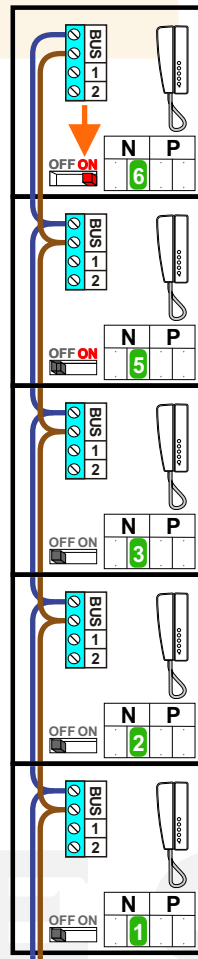

— = systeemkabel
 Bij kabel 2 x 1 mm²:
180% afstand!
 Bij kabel 2 x 0,28 mm²:
60% afstand!
 UTP op aanvraag.

BUITENPOST

Max. 200 meter

Iedere deurtelefoon wordt met 2 aders op de bus aangesloten. Hoe dit gebeurt, maakt niet uit. Sterbedrading of allemaal in serie mag ook. Als er geen video is, hoeven de schakelaars on-off voor eindweerstand niet ingesteld te worden.

Max. 200 meter systeemkabel tot laatste deurtelefoon

N=6

N=5

N=3

N=2

N=1