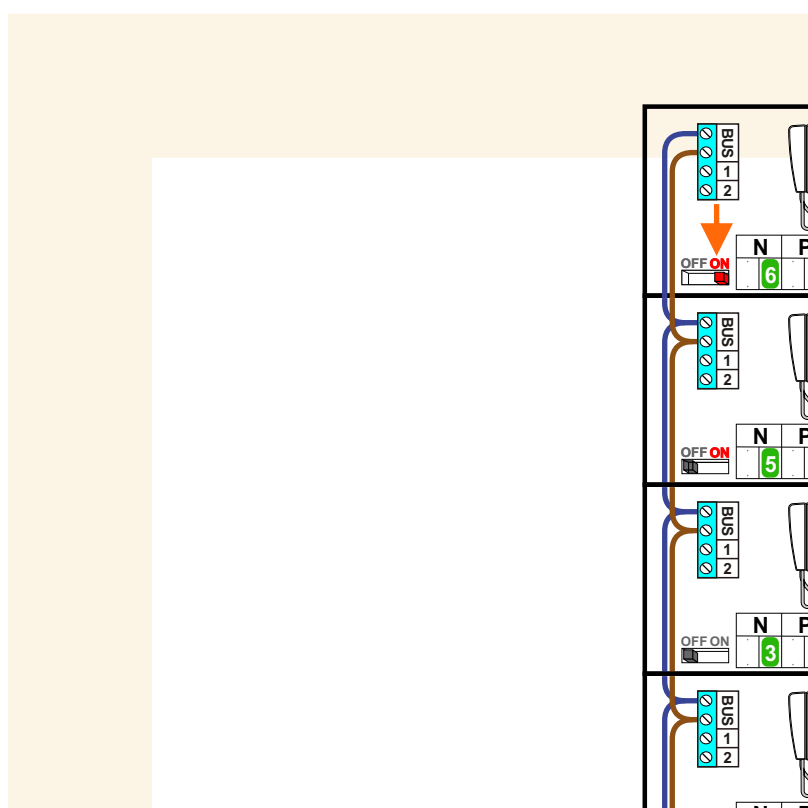

— = systeemkabel
 Bij kabel 2 x 1 mm²:
180% afstand!
 Bij kabel 2 x 0,28 mm²:
60% afstand!
 UTP op aanvraag.

BUITENPOST

Max. 200 meter

Iedere deurtelefoon wordt met 2 aders op de bus aangesloten. Hoe dit gebeurt, maakt niet uit. Sterbedrading of allemaal in serie mag ook. Als er geen video is, hoeven de schakelaars on-off voor eindweerstand niet ingesteld te worden.

Max. 200 meter systeemkabel tot laatste deurtelefoon

N=6

N=5

N=3

N=2

N=1