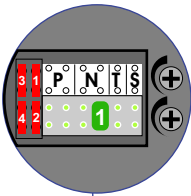

— = systeemkabel
 Bij kabel 2 x 1 mm²:
180% afstand!
 Bij kabel 2 x 0,28 mm²:
60% afstand!
 UTP op aanvraag.

BUITENPOST

Max. 200 meter

Iedere deurtelefoon wordt met 2 aders op de bus aangesloten. Hoe dit gebeurt, maakt niet uit. Sterbedrading of allemaal in serie mag ook. Als er geen video is, hoeven de schakelaars on-off voor eindweerstand niet ingesteld te worden.

Max. 200 meter systeemkabel tot laatste deurtelefoon

N=6

N=5

N=3

N=2

N=1