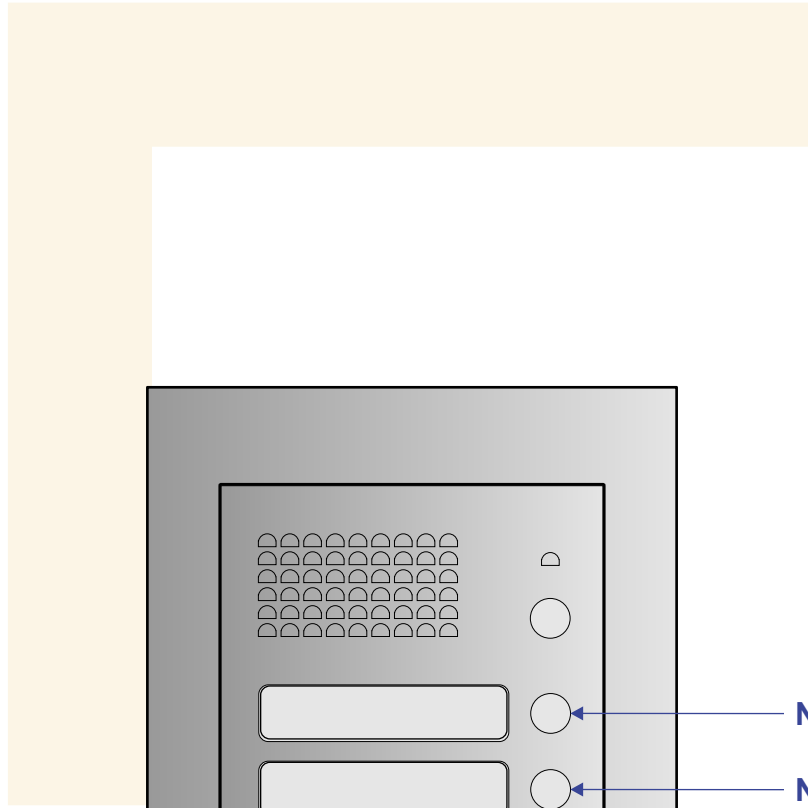

— = systeemkabel
 Bij kabel 2 x 1 mm²:
180% afstand!
 Bij kabel 2 x 0,28 mm²:
60% afstand!
 UTP op aanvraag.

BUITENPOST

Max. 200 meter

Iedere deurtelefoon wordt met 2 aders op de bus aangesloten. Hoe dit gebeurt, maakt niet uit. Sterbedrading of allemaal in serie mag ook. Als er geen video is, hoeven de schakelaars on-off voor eindweerstand niet ingesteld te worden.

Max. 200 meter systeemkabel tot laatste deurtelefoon

N=6

N=5

N=3

N=2

N=1