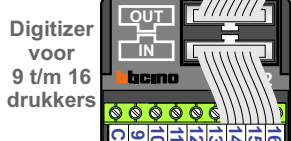

— = systeemkabel
 Bij andere getwiste
 kabel **66%** afstand!
 Bij ongetwiste kabel
max. 50 meter buiten-
 post naar videofoon.
 UTP op aanvraag.

Naar pagina 2

Max. 100 meter

Naar pagina 3

Van pagina 2