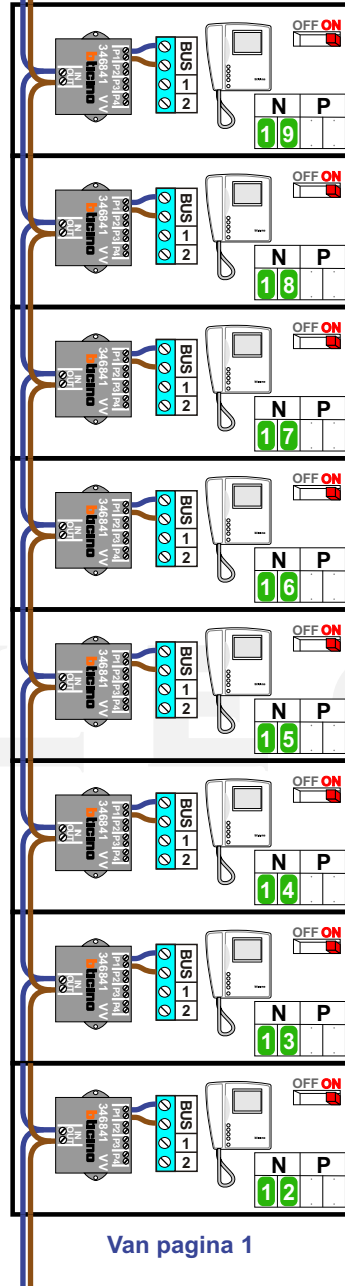

— = systeemkabel
 Bij andere getwiste
 kabel **66%** afstand!
 Bij ongetwiste kabel
max. 50 meter buiten-
 post naar videofoon.
 UTP op aanvraag.

Naar pagina 2

Max. 100 meter

Naar pagina 3

Van pagina 2