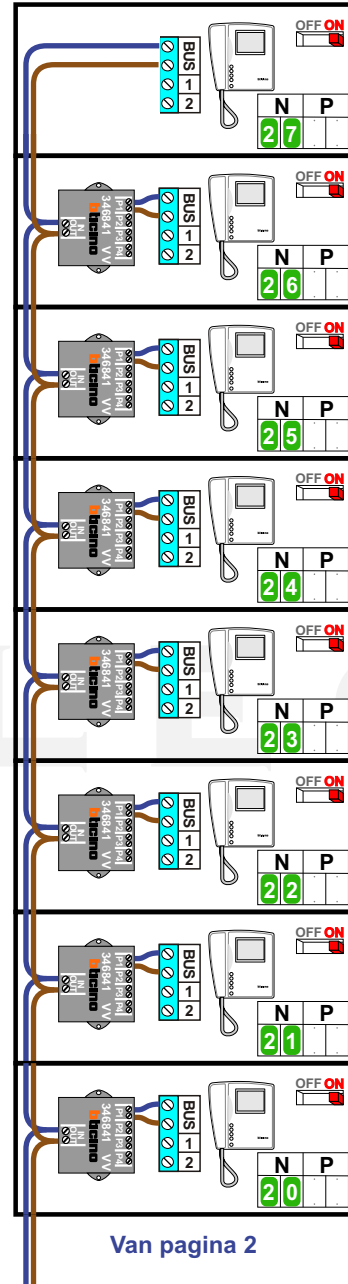

— = systeemkabel
 Bij andere getwiste
 kabel **66%** afstand!
 Bij ongetwiste kabel
max. 50 meter buiten-
 post naar videofoon.
 UTP op aanvraag.

Naar pagina 2

Max. 100 meter

Naar pagina 3

Van pagina 2