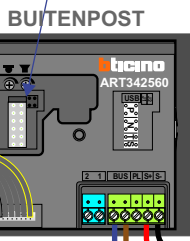

— = systeemkabel
 Bij andere getwiste
 kabel **66%** afstand!
 Bij ongetwiste kabel
max. 50 meter buiten-
 post naar videofoon.
 UTP op aanvraag.

Naar pagina 2

Max. 100 meter

Naar pagina 3

Van pagina 2