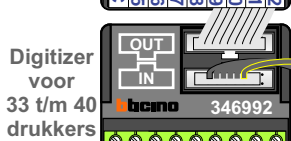

— = systeemkabel
 Bij andere getwiste
 kabel **66%** afstand!
 Bij ongetwiste kabel
max. 50 meter buiten-
 post naar videofoon.
 UTP op aanvraag.

Naar pagina 2

Max. 100 meter

Naar pagina 3

Van pagina 2