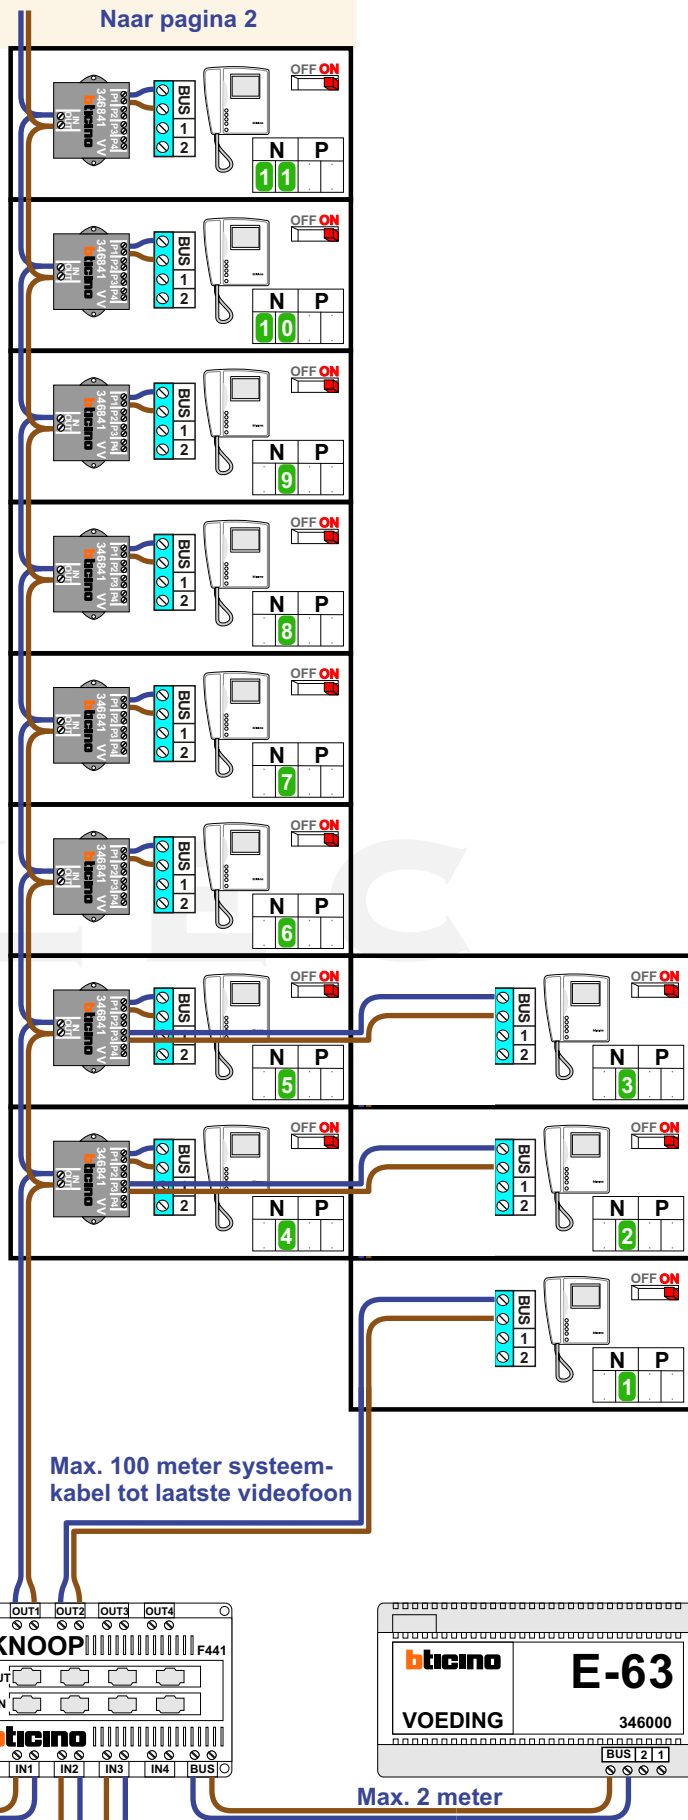

— = systeemkabel
 Bij andere getwiste
 kabel **66%** afstand!
 Bij ongetwiste kabel
max. 50 meter buiten-
 post naar videofoon.
 UTP op aanvraag.

Naar pagina 2

Max. 100 meter

Naar pagina 3

Van pagina 2