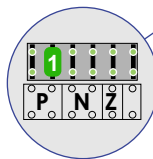

— = systeemkabel
 Bij andere getwiste
 kabel **66%** afstand!
 Bij ongetwiste kabel
max. 50 meter buiten-
 post naar videofoon.
 UTP op aanvraag.

Naar pagina 2

Max. 100 meter

Naar pagina 3

Van pagina 2