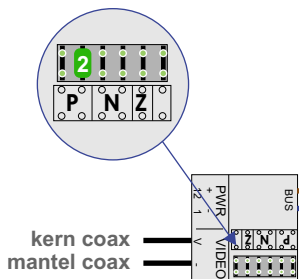

— = systeemkabel
 Bij andere getwiste
 kabel **66%** afstand!
 Bij ongetwiste kabel
max. 50 meter buiten-
 post naar videofoon.
 UTP op aanvraag.

Naar pagina 2

Max. 100 meter

Naar pagina 3

Van pagina 2