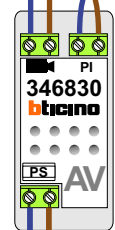

— = systeemkabel
 Bij andere getwiste kabel **66%** afstand!
 Bij ongetwiste kabel **max. 50 meter** buitenpost naar videofoon.
 UTP op aanvraag.

12 Vdc opener

Max. 100 meter

Max. 2 meter

Max. 100 meter systeemkabel tot laatste videofoon