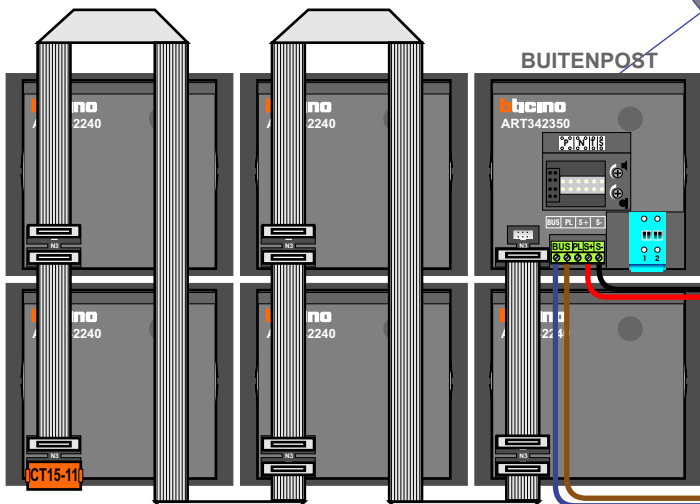

— = systeemkabel
 Bij andere getwiste kabel **66%** afstand!
 Bij ongetwiste kabel **max. 50 meter** buitenpost naar videofoon.
 UTP op aanvraag.

12 Vdc opener

Max. 100 meter

Max. 2 meter

Max. 100 meter systeemkabel tot laatste videofoon