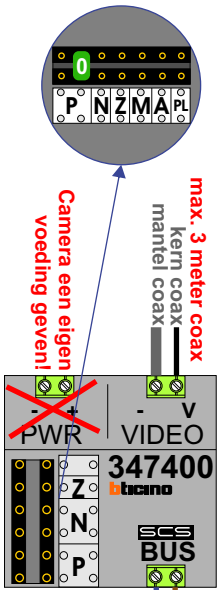

— = systeemkabel
 Bij andere getwiste kabel **66%** afstand!
 Bij ongetwiste kabel **max. 50 meter** buitenpost naar videofoon.
 UTP op aanvraag.

12 Vdc opener

Max. 100 meter

Max. 2 meter

Max. 100 meter systeemkabel tot laatste videofoon

NELEC