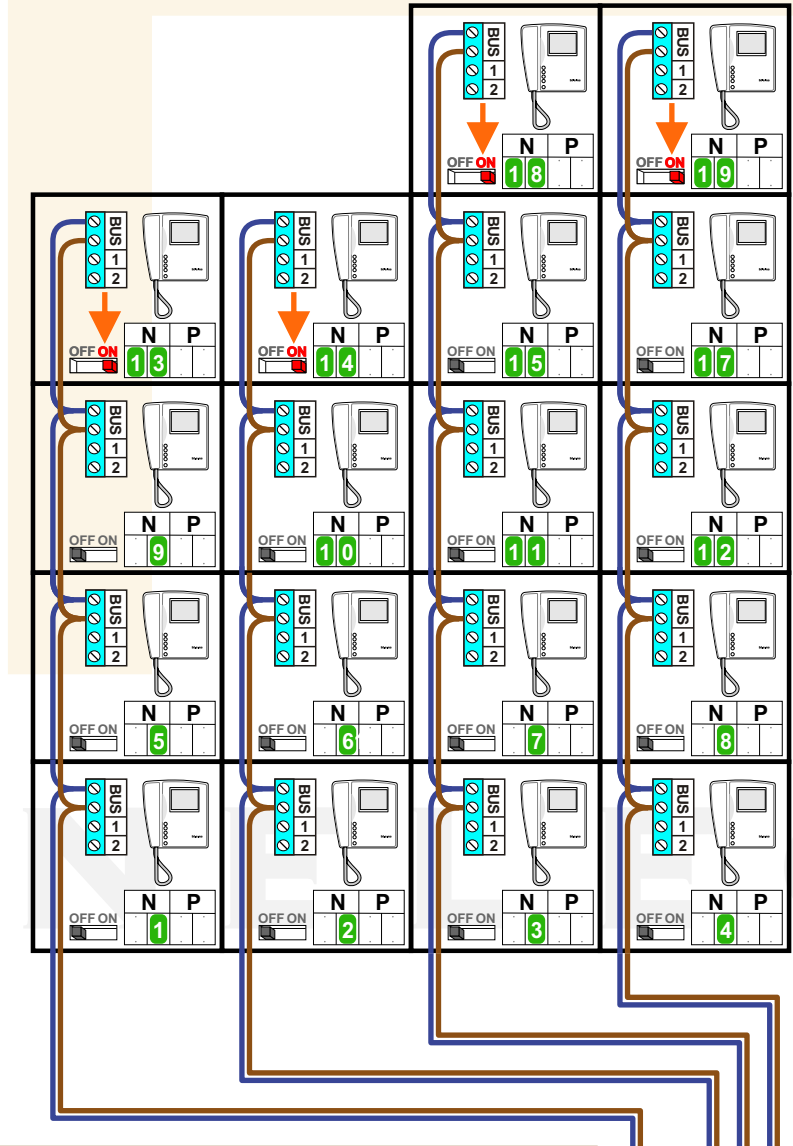

— = systeemkabel
 Bij andere getwiste kabel **66%** afstand!
 Bij ongetwiste kabel **max. 50 meter** buitenpost naar videofoon.
 UTP op aanvraag.

12 Vdc opener

Max. 100 meter

Max. 2 meter

Max. 100 meter systeemkabel tot laatste videofoon

NELEC