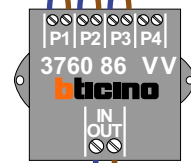

— = systeemkabel
 Bij andere getwiste kabel **66%** afstand!
 Bij ongetwiste kabel **max. 50 meter** buitenpost naar videofoon.
 UTP op aanvraag.

12 Vdc opener

Max. 100 meter

Max. 2 meter

Max. 100 meter systeemkabel tot laatste videofoon