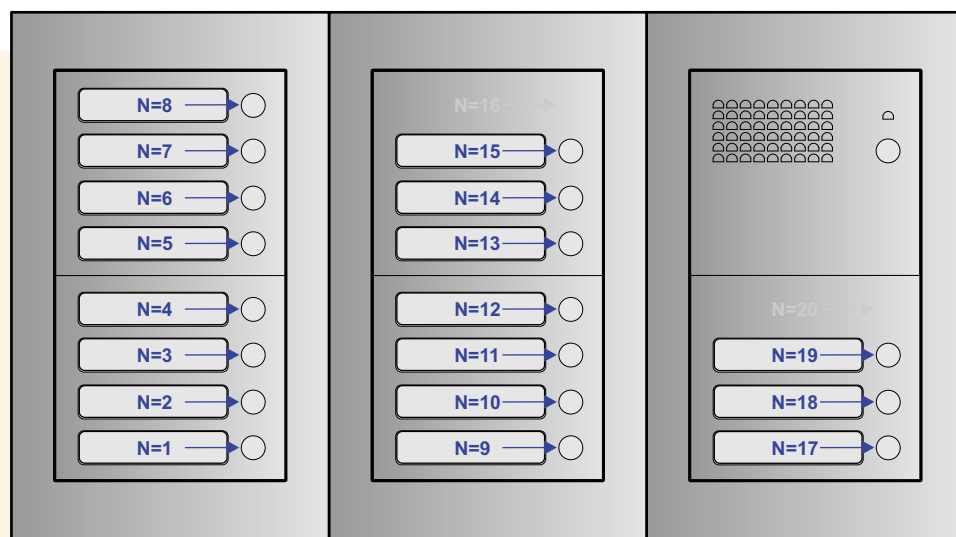

— = systeemkabel
 Bij andere getwiste kabel **66%** afstand!
 Bij ongetwiste kabel **max. 50 meter** buitenpost naar videofoon.
 UTP op aanvraag.

12 Vdc opener

Max. 100 meter

Max. 2 meter

Max. 100 meter systeemkabel tot laatste videofoon

NELEC