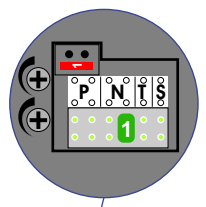

— = systeemkabel
 Bij andere getwiste kabel **66%** afstand!
 Bij ongetwiste kabel **max. 50 meter** buitenpost naar videofoon.
 UTP op aanvraag.

NELEC

BUITENPOST

12 Vdc opener

Max. 100 meter systeemkabel tot laatste videofoon