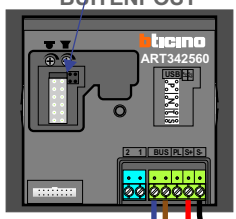

— = systeemkabel
 Bij andere getwiste kabel **66%** afstand!
 Bij ongetwiste kabel **max. 50 meter** buitenpost naar videofoon.
 UTP op aanvraag.

NELEC

BUITENPOST

12 Vdc opener

Max. 100 meter systeemkabel tot laatste videofoon

Max. 2 meter

N=1