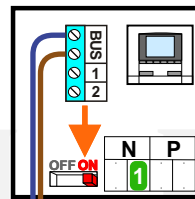

— = systeemkabel
 Bij andere getwiste kabel **66%** afstand!
 Bij ongetwiste kabel **max. 50 meter** buitenpost naar videofoon.
 UTP op aanvraag.

NELEC

BUITENPOST

12 Vdc opener

Max. 100 meter systeemkabel tot laatste videofoon