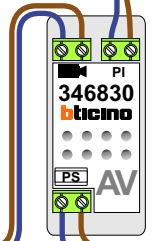

— = systeemkabel
 Bij andere getwiste kabel **66%** afstand!
 Bij ongetwiste kabel **max. 50 meter** buitenpost naar videofoon.
 UTP op aanvraag.

NELEC

BUITENPOST

12 Vdc opener

Max. 100 meter systeemkabel tot laatste videofoon