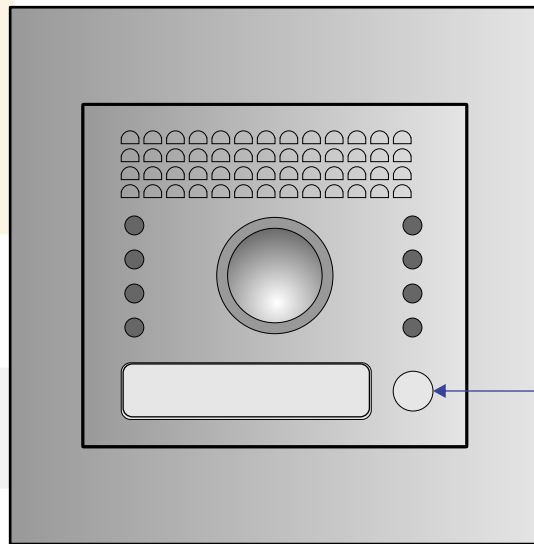

— = systeemkabel
 Bij andere getwiste kabel **66%** afstand!
 Bij ongetwiste kabel **max. 50 meter** buitenpost naar videofoon.
 UTP op aanvraag.

NELEC

BUITENPOST

12 Vdc opener

Max. 100 meter systeemkabel tot laatste videofoon

Max. 2 meter

N=1