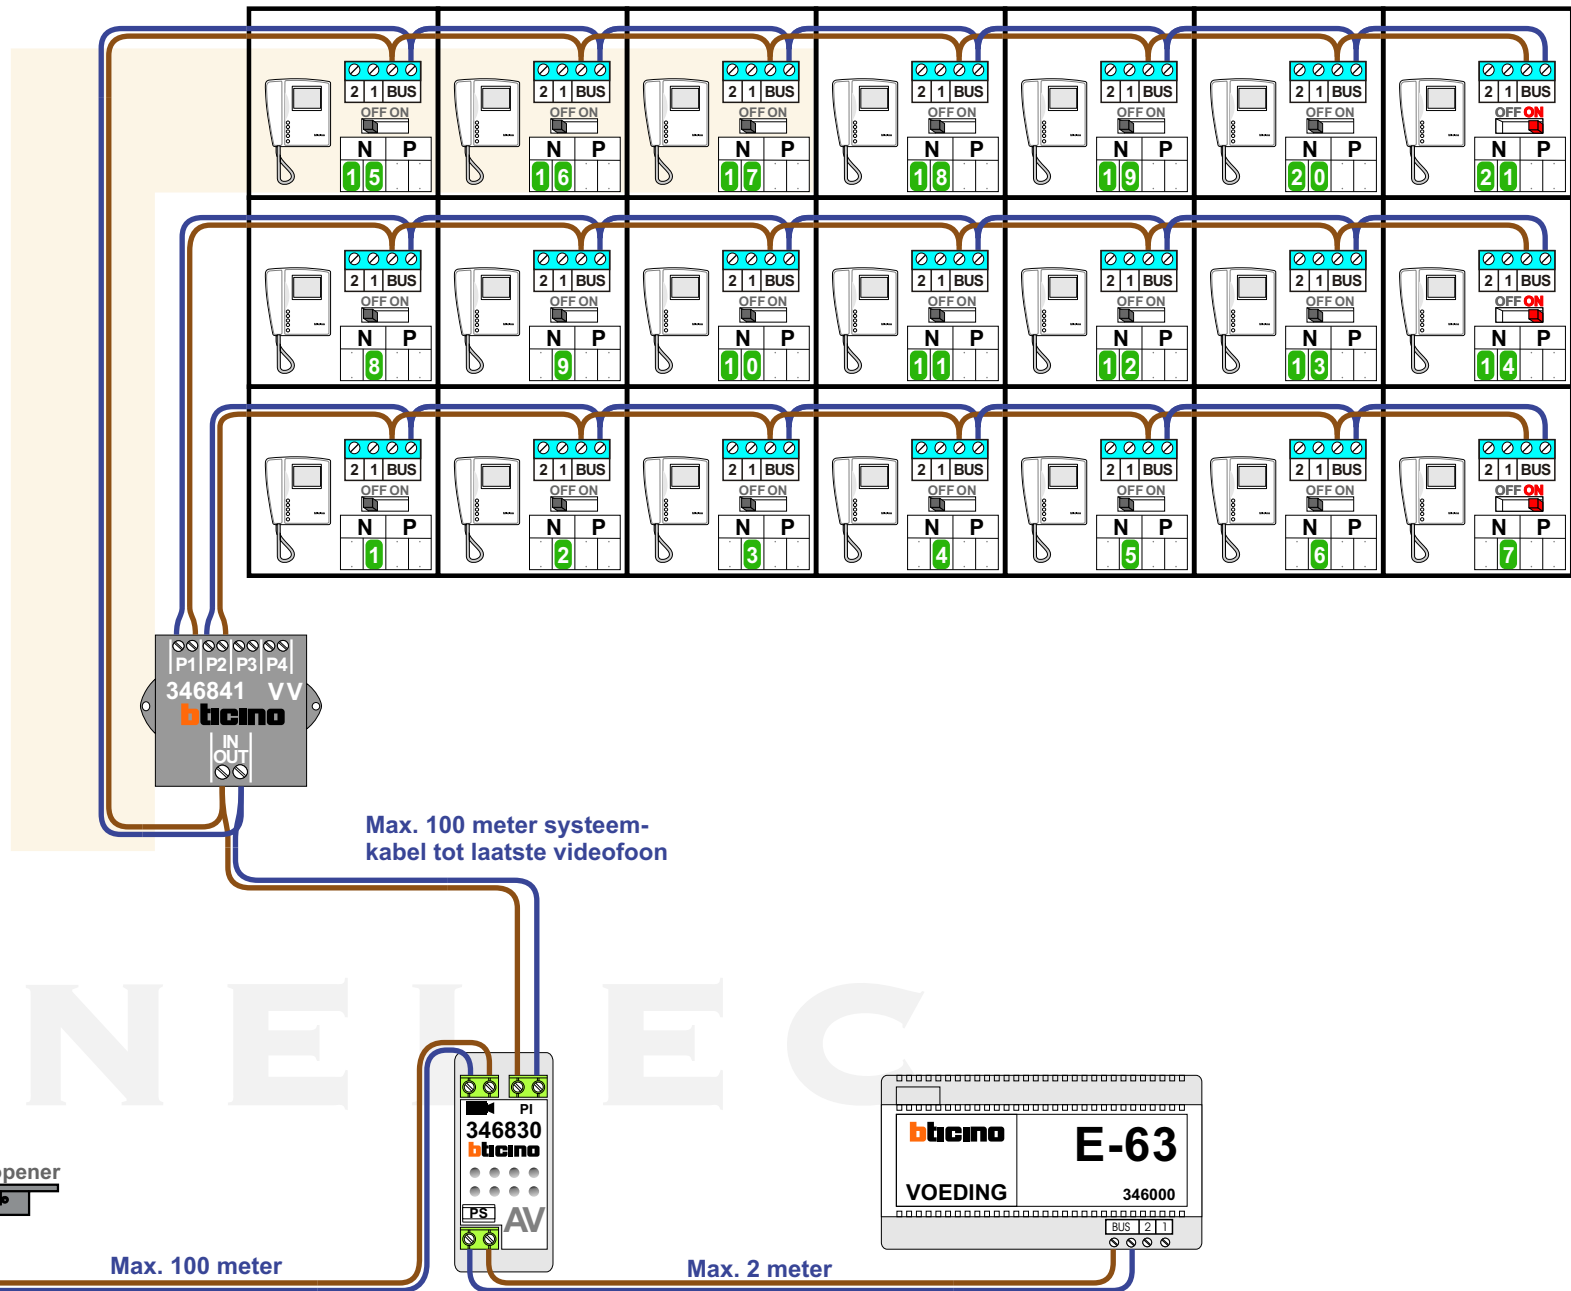

— = systeemkabel  
 Bij andere getwiste kabel **66%** afstand!  
 Bij ongetwiste kabel **max. 50 meter** buitenpost naar videofoon.  
 UTP op aanvraag.

NELEC