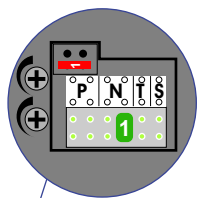

— = systeemkabel  
 Bij andere getwiste kabel **66%** afstand!  
 Bij ongetwiste kabel **max. 50 meter** buitenpost naar videofoon.  
 UTP op aanvraag.

NELEC