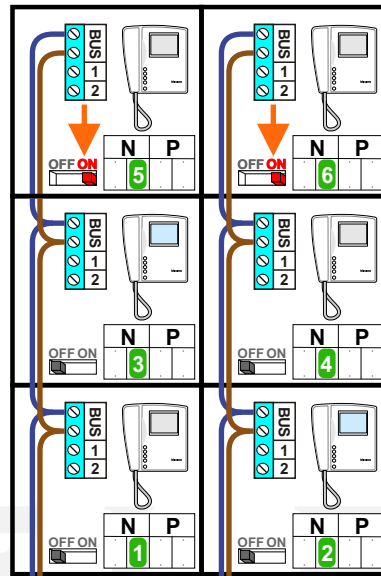

— = systeemkabel

Bij andere getwiste kabel 66% afstand!
 Bij ongetwiste kabel max. 50 meter buitenpost naar videofoon.
 UTP op aanvraag.

Max. 100 meter systeemkabel tot laatste videofoon

Max. 100 meter

Max. 2 meter