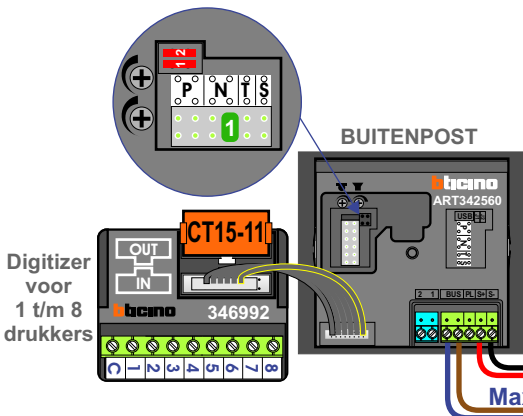

— = systeemkabel

Bij andere getwiste kabel 66% afstand!
 Bij ongetwiste kabel max. 50 meter buitenpost naar videofoon.
 UTP op aanvraag.

Max. 100 meter systeemkabel tot laatste videofoon

Max. 100 meter

Max. 2 meter