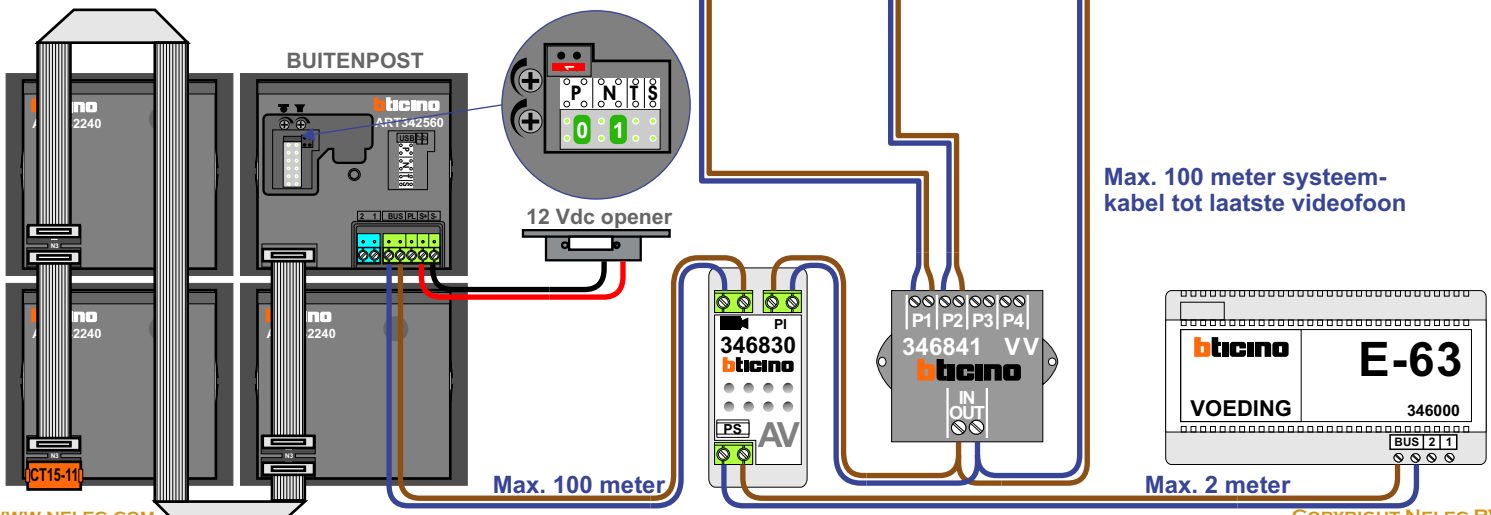

 = systeemkabel

Bij andere getwiste kabel **66%** afstand!
 Bij ongetwiste kabel **max. 50 meter** buitenpost naar videofoon.
 UTP op aanvraag.

NE

NELEC