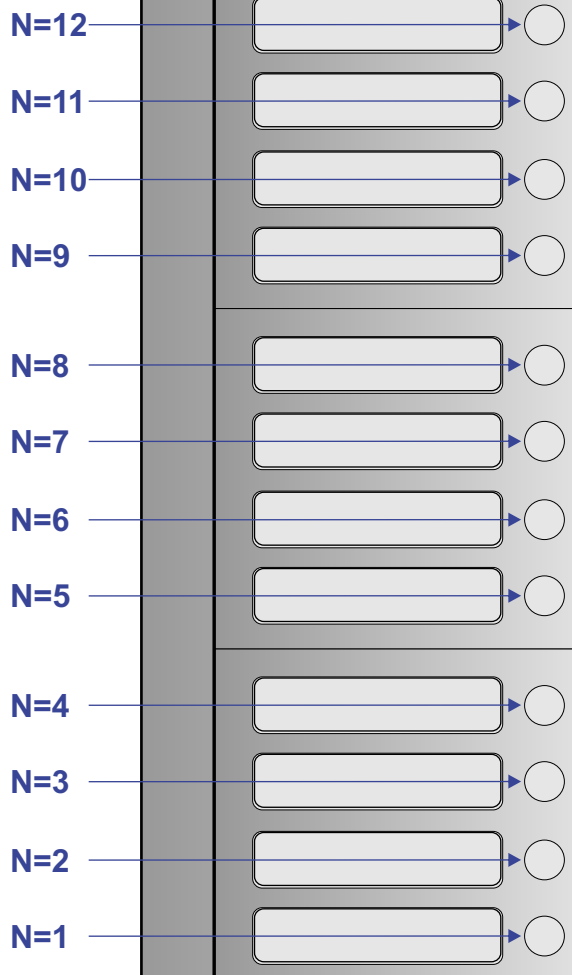

 = systeemkabel

Bij andere getwiste kabel **66%** afstand!
 Bij ongetwiste kabel **max. 50 meter** buitenpost naar videofoon.
 UTP op aanvraag.

NE

NELEC