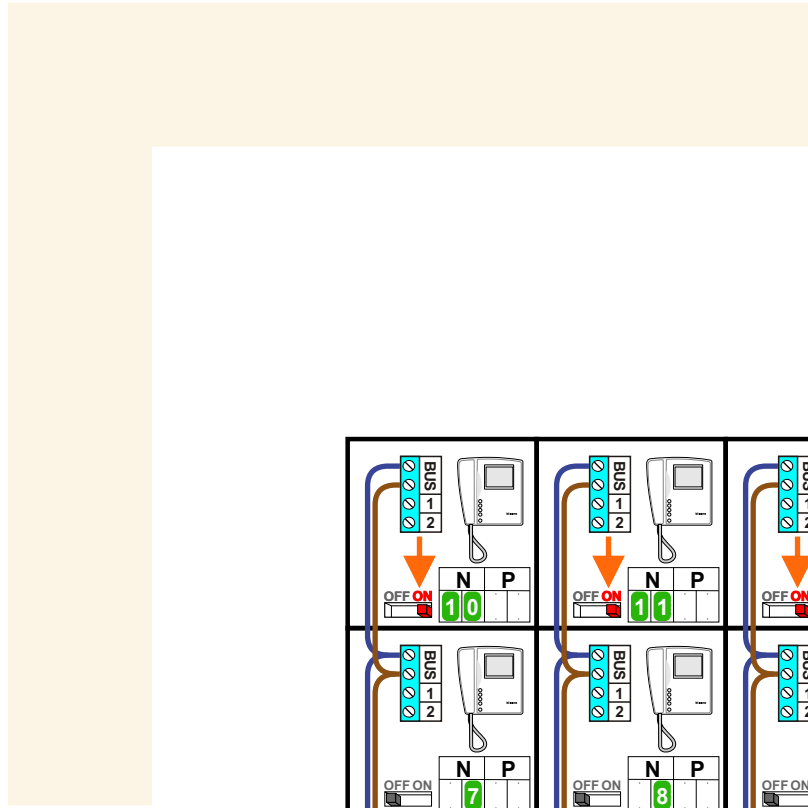

 = systeemkabel

Bij andere getwiste kabel **66%** afstand!
 Bij ongetwiste kabel **max. 50 meter** buitenpost naar videofoon.
 UTP op aanvraag.

NE

NELEC