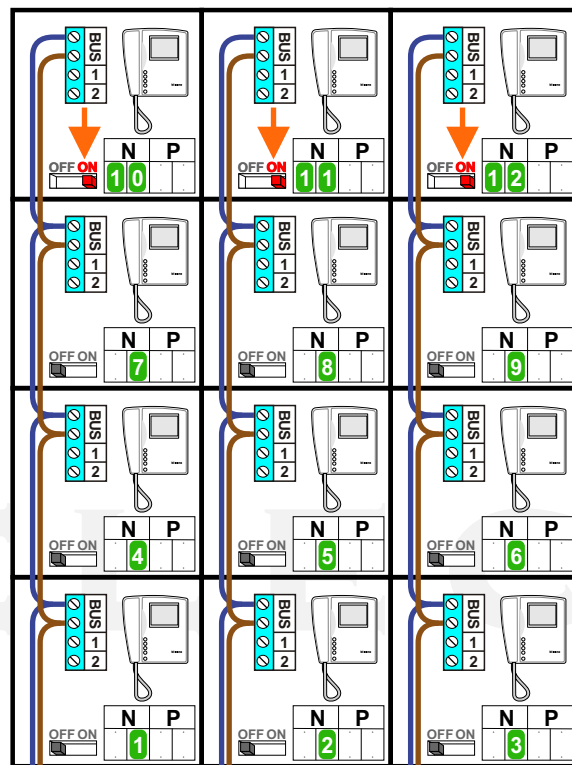

 = systeemkabel

Bij andere getwiste kabel **66%** afstand!
 Bij ongetwiste kabel **max. 50 meter** buitenpost naar videofoon.
 UTP op aanvraag.

NE

NELEC