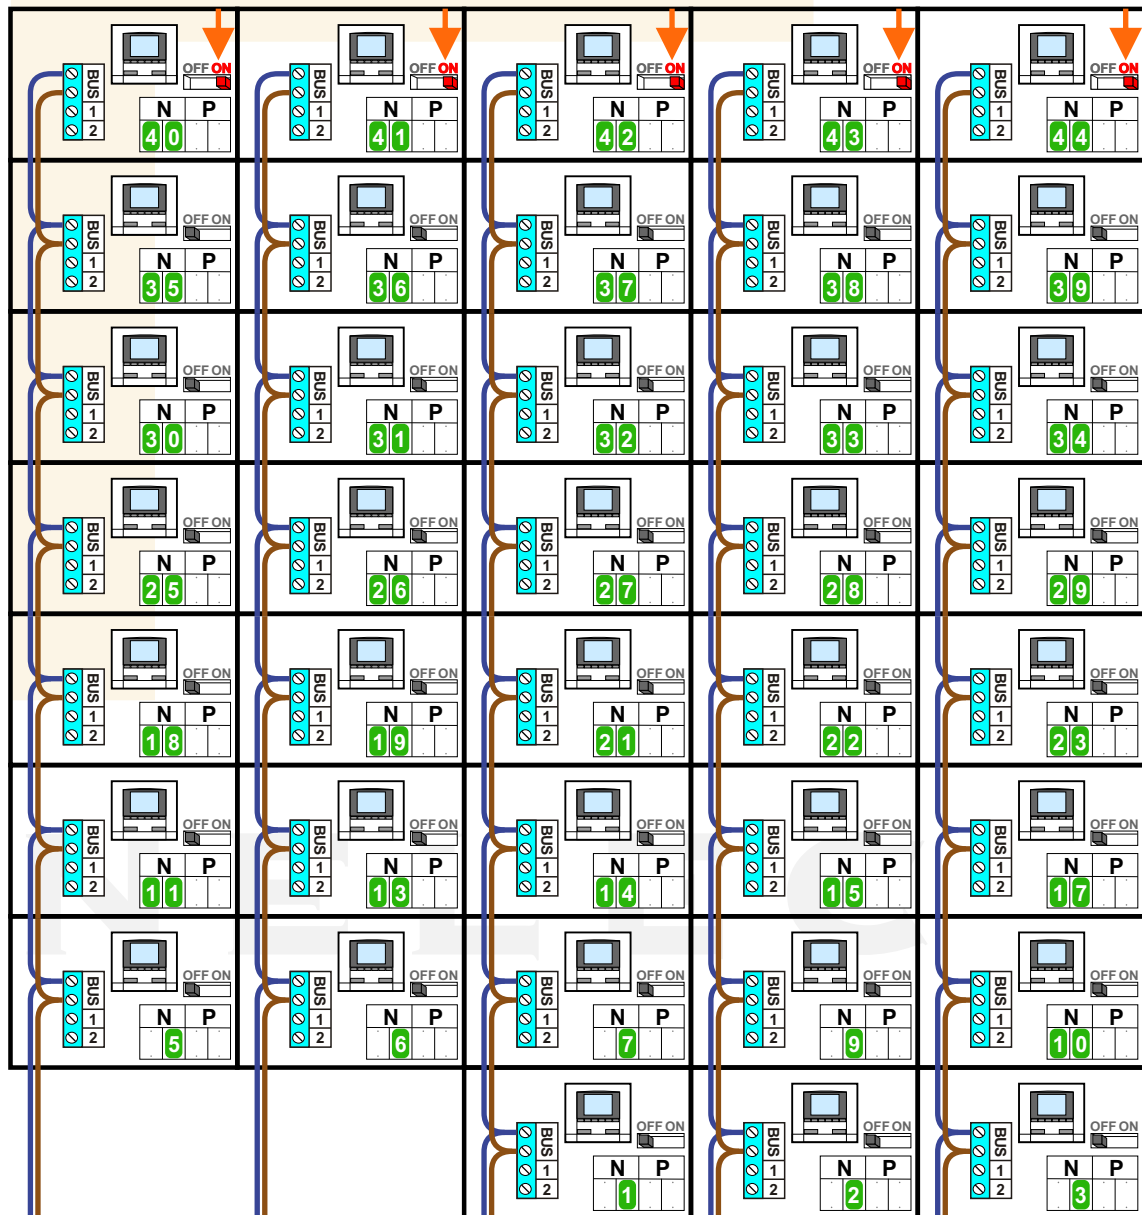

**— = systeemkabel**

Bij andere getwiste kabel **66%** afstand!  
 Bij ongetwiste kabel **max. 50 meter** buitenpost naar videofoon.  
 UTP op aanvraag.

BUITENPOST

12 Vdc opener

Max. 100 meter systeemkabel tot laatste videofoon

Max. 2 meter

NELEC