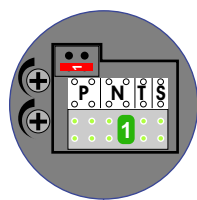

**— = systeemkabel**

Bij andere getwiste kabel **66%** afstand!  
 Bij ongetwiste kabel **max. 50 meter** buitenpost naar videofoon.  
 UTP op aanvraag.

BUITENPOST

12 Vdc opener

Max. 100 meter systeemkabel tot laatste videofoon