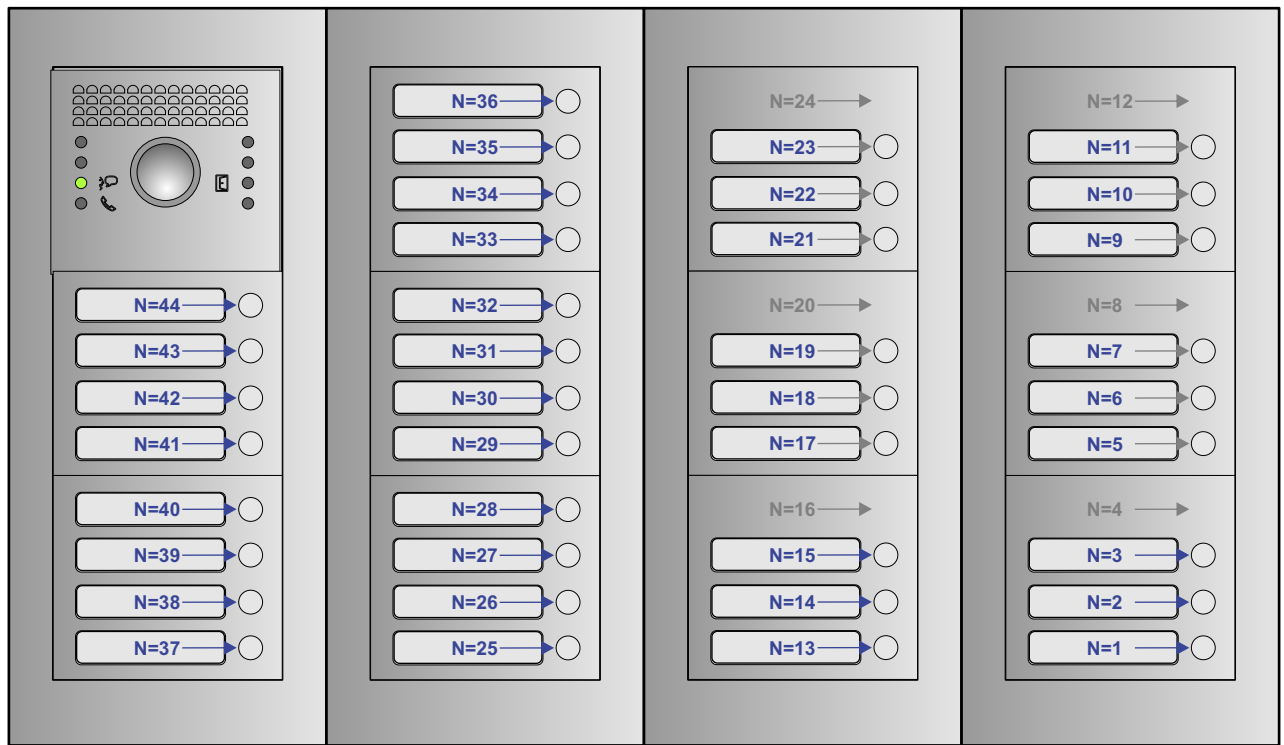

**— = systeemkabel**

Bij andere getwiste kabel **66%** afstand!  
 Bij ongetwiste kabel **max. 50 meter** buitenpost naar videofoon.  
 UTP op aanvraag.

BUITENPOST

12 Vdc opener

Max. 100 meter systeemkabel tot laatste videofoon

Max. 2 meter

NELEC