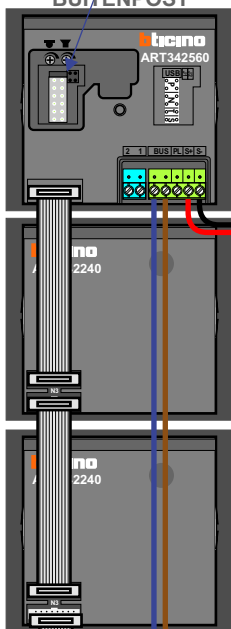

**— = systeemkabel**

Bij andere getwiste kabel **66%** afstand!  
 Bij ongetwiste kabel **max. 50 meter** buitenpost naar videofoon.  
 UTP op aanvraag.

BUITENPOST

12 Vdc opener

Max. 100 meter systeemkabel tot laatste videofoon

Max. 2 meter

NELEC