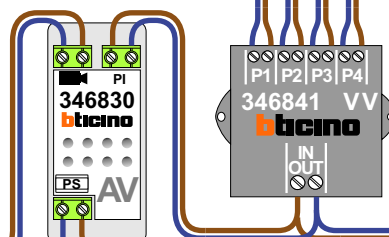

**— = systeemkabel**

Bij andere getwiste kabel **66%** afstand!  
 Bij ongetwiste kabel **max. 50 meter** buitenpost naar videofoon.  
 UTP op aanvraag.

BUITENPOST

12 Vdc opener

Max. 100 meter systeemkabel tot laatste videofoon

Max. 2 meter

NELEC