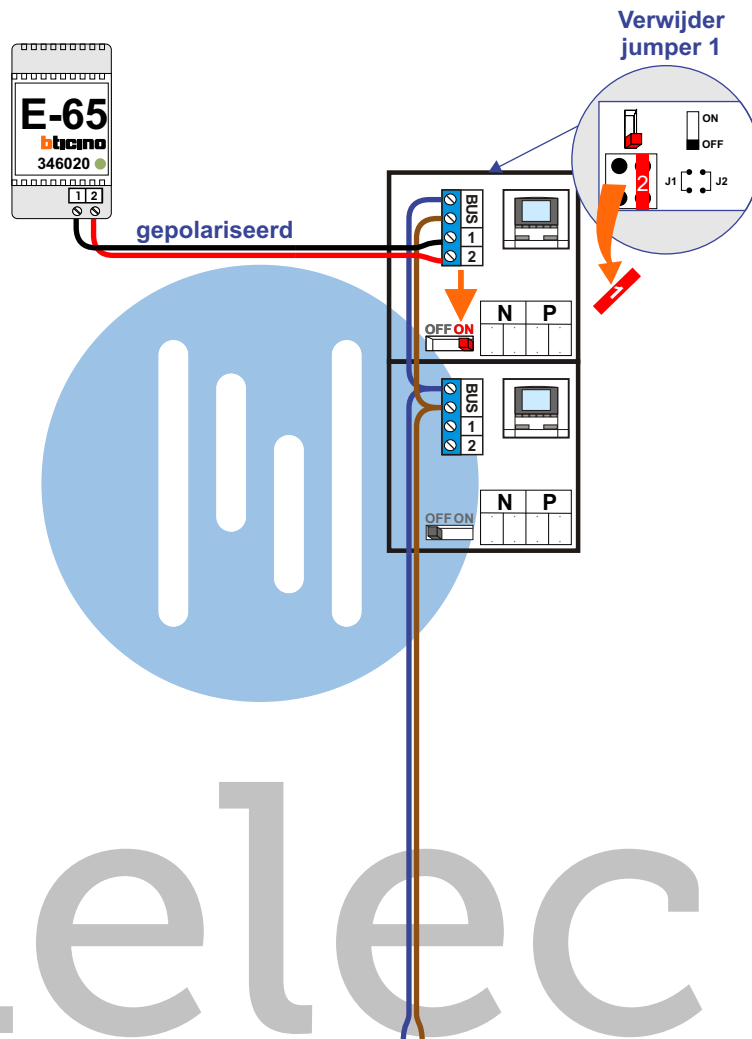

— = systeemkabel
Bij andere getwiste kabel 66% afstand!
Bij ongetwiste kabel max. 50 meter buitenpost naar videofoon.
UTP op aanvraag.

nelec
INTERCOM MADE EASY