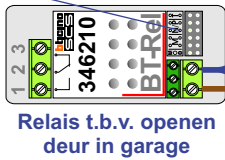

Camera een eigen voeding geven!

Max. 100 meter

Max. 100 meter systeemkabel tot laatste videofoon

Max. 2 meter

Huisnummer	N-Waarde
61	1
63	2
65	3
67	4
69	5
71	6
73	7
75	8
77	9
79	10
81	11
83	12
85	13
87	14
89	15
91	16
93	17
95	18
97	19
99	20
101	21
103	22
105	23
107	24
109	25
111	26