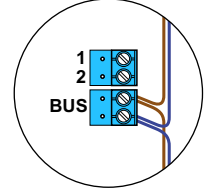

— = systeemkabel
 Bij andere getwiste kabel 66% afstand!
 Bij ongetwiste kabel max. 50 meter buitenpost naar videofoon.
 UTP op aanvraag.

De aders van de bus moeten echt op de connector doorgelust worden!

Camera een eigen voeding geven!

Max. 100 meter

Max. 100 meter systeemkabel tot laatste videofoon

Max. 2 meter

Huisnummer	N-Waarde
61	1
63	2
65	3
67	4
69	5
71	6
73	7
75	8
77	9
79	10
81	11
83	12
85	13
87	14
89	15
91	16
93	17
95	18
97	19
99	20
101	21
103	22
105	23
107	24
109	25
111	26