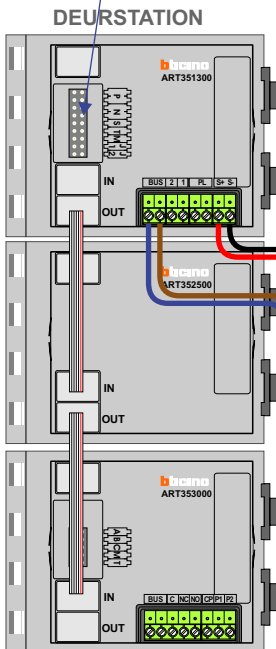

— = systeemkabel
 Bij andere getwiste kabel 66% afstand!
 Bij ongetwiste kabel max. 50 meter buitenpost naar videofoon.
 UTP op aanvraag.

De aders van de bus moeten echt op de connector doorgelust worden!

Camera een eigen voeding geven!

Max. 100 meter

Max. 100 meter systeemkabel tot laatste videofoon

Max. 2 meter

Huisnummer	N-Waarde
61	1
63	2
65	3
67	4
69	5
71	6
73	7
75	8
77	9
79	10
81	11
83	12
85	13
87	14
89	15
91	16
93	17
95	18
97	19
99	20
101	21
103	22
105	23
107	24
109	25
111	26