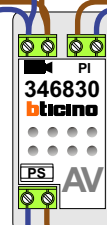

— = systeemkabel
 Bij andere getwiste kabel 66% afstand!
 Bij ongetwiste kabel max. 50 meter buitenpost naar videofoon.
 UTP op aanvraag.

De aders van de bus moeten echt op de connector doorgelust worden!

Camera een eigen voeding geven!

Max. 100 meter

Max. 100 meter systeemkabel tot laatste videofoon

Max. 2 meter

Huisnummer	N-Waarde
61	1
63	2
65	3
67	4
69	5
71	6
73	7
75	8
77	9
79	10
81	11
83	12
85	13
87	14
89	15
91	16
93	17
95	18
97	19
99	20
101	21
103	22
105	23
107	24
109	25
111	26