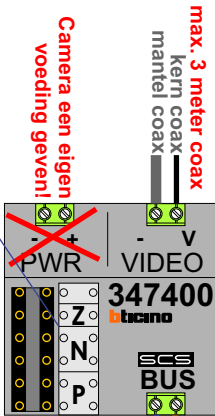

— = systeemkabel
 Bij andere getwiste kabel 66% afstand!
 Bij ongetwiste kabel max. 50 meter buitenpost naar videofoon.
 UTP op aanvraag.

De aders van de bus moeten echt op de connector doorgelust worden!

Camera een eigen voeding geven!

Max. 100 meter

Max. 100 meter systeemkabel tot laatste videofoon

Max. 2 meter

Huisnummer	N-Waarde
61	1
63	2
65	3
67	4
69	5
71	6
73	7
75	8
77	9
79	10
81	11
83	12
85	13
87	14
89	15
91	16
93	17
95	18
97	19
99	20
101	21
103	22
105	23
107	24
109	25
111	26