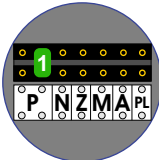

— = systeemkabel
 Bij andere getwiste kabel 66% afstand!
 Bij ongetwiste kabel max. 50 meter buitenpost naar videofoon.
 UTP op aanvraag.

De aders van de bus moeten echt op de connector doorgelust worden!