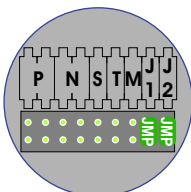

— = systeemkabel
 Bij andere getwiste kabel 66% afstand!
 Bij ongetwiste kabel max. 50 meter buitenpost naar videofoon.
 UTP op aanvraag.

De aders van de bus moeten echt op de connector doorgelust worden!

Camera een eigen voeding geven!

Max. 100 meter

Max. 100 meter systeemkabel tot laatste videofoon

Max. 2 meter

Huisnummer	N-Waarde
61	1
63	2
65	3
67	4
69	5
71	6
73	7
75	8
77	9
79	10
81	11
83	12
85	13
87	14
89	15
91	16
93	17
95	18
97	19
99	20
101	21
103	22
105	23
107	24
109	25
111	26