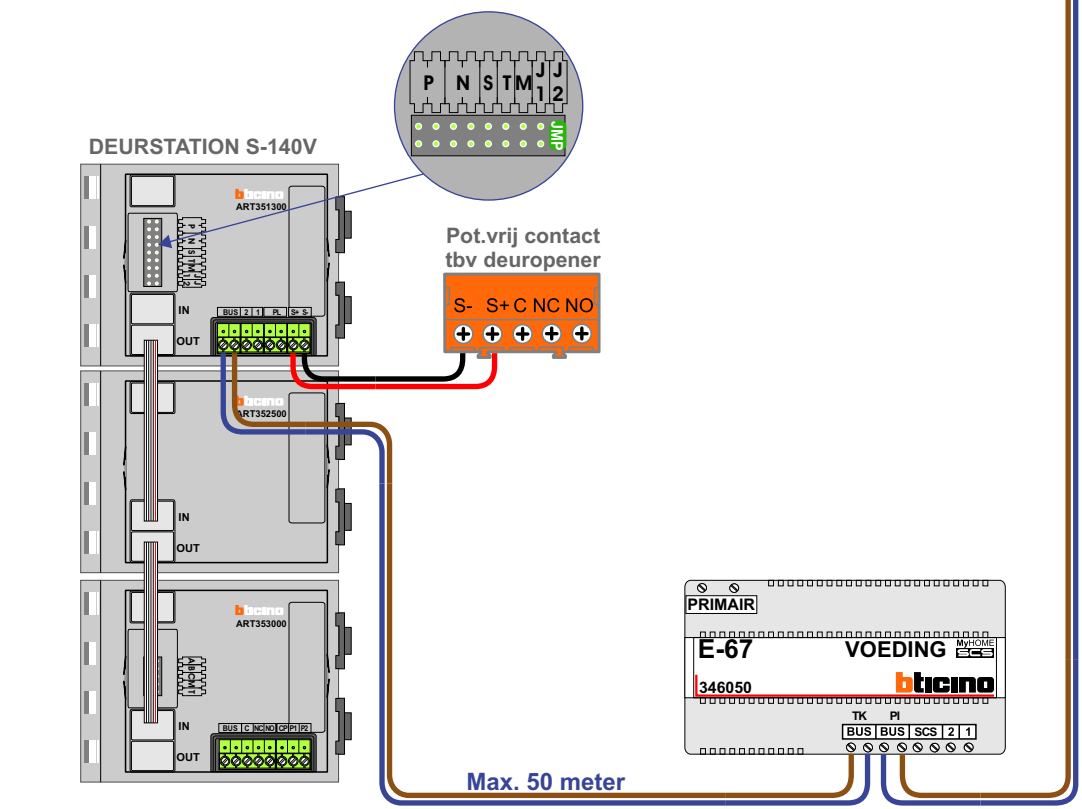

3 woningen met M-50Wifi krijgen een lokale hulpvoeding

Let op! Hulpvoedingen zijn gepolariseerd!

VAK 1
N+100

N-Waarde Videofoon	N-Waarde Buitenpost	Huisnummer	Verdieping	Eindweerstand Switch op ON	Videofoon	Hulpvoeding 1-2 op ON	Extra Bel
1	101	60A	8	X	M-50B		
2	102	60B	8	X	M-50B		
3	103	60C	8	X	M-50B		
4	104	62A	8	X	M-50B		
5	105	62B	8	X	M-50B		
6	106	62C	8	X	M-50B		
7	107	64A	9	X	M-50B		
8	108	64B	9	X	M-50B		
9	109	64C	9	X	M-50B		
10	110	66A	9	X	M-50B		
11	111	66B	9	X	M-50B		
12	112	66C	9	X	M-50B		
13	113	68A	10	X	M-50B		
14	114	68B	10	X	M-50B		
15	115	68C	10	X	M-50B		
16	116	70A	10	X	M-50B		
17	117	70B	10	X	M-50B		
18	118	70C	10	X	M-50B		
19	119	72A	11	X	M-50B		
20	120	72B	11	X	M-50B		
21	121	72C	11	X	M-50B		
22	122	74A	11	X	M-50B		
23	123	74B	11	X	M-50B		
24	124	74C	11	X	M-50B		
25	125	76A	12	X	M-50B		
26	126	76B	12	X	M-50B		
27	127	76C	12	X	M-50B		
28	128	78A	12	X	M-50B		
29	129	78B	12	X	M-50B		
30	130	78C	12	X	M-50B		
31	131	80A	13	X	M-50B		
32	132	80B	13	X	M-50B		
33	133	80C	13	X	M-50B		
34	134	82A	13	X	M-50B		
35	135	82B	13	X	M-50B		
36	136	82C	13	X	M-50B		
37	137	84A	14	X	M-50B		
38	138	84B	14	X	M-50B		
39	139	84C	14	X	M-50B		
40	140	86A	14	X	M-50B		
41	141	86B	14	X	M-50B		
42	142	86C	14	X	M-50B		
43	143	88A	15	X	M-50B		
44	144	88B	15	X	M-50B		
45	145	88C	15	X	M-50B		
46	146	90A	15	X	M-50B		
47	147	90B	15	X	M-50B		
48	148	90C	15	X	M-50B		

VAK 2
N+200

N-Waarde Videofoon	N-Waarde Buitenpost	Huisnummer	Verdieping	Eindweerstand Switch op ON	Videofoon	Hulpvoeding 1-2 op ON	Extra Bel
1	201	92A	16	X	M-50B		
2	202	92B	16	X	M-50B		
3	203	92C	16	X	M-50B		
4	204	94A	16	X	M-50B		
5	205	94B	16	X	M-50B		
6	206	94C	16	X	M-50B		
7	207	96A	17	X	M-50B		
8	208	96B	17	X	M-50B		
9	209	96C	17	X	M-50B		
10	210	98A	17	X	M-50B		
11	211	98B	17	X	M-50B		
12	212	98C	17	X	M-50B		
13	213	100A	18	X	M-50B		
14	214	100B	18	X	M-50B		
15	215	100C	18	X	M-50W/ifi	X	X
16	216	102A	18	X	M-50B		
17	217	102B	18	X	M-50B		
18	218	102C	18	X	M-50B		
19	219	104A	19	X	M-50B		
20	220	104B	19	X	M-50B		
21	221	104C	19	X	M-50B		
22	222	106A	19	X	M-50B		
23	223	106B	19	X	M-50B		
24	224	106C	19	X	M-50B		
25	225	108A	20	X	M-50B		
26	226	108B	20	X	M-50B		
27	227	108C	20	X	M-50B		
28	228	110A	20	X	M-50B		
29	229	110B	20	X	M-50B		
30	230	110C	20	X	M-50B		
31	231	112A	21	X	M-50B		
32	232	112B	21	X	M-50B		
33	233	112C	21	X	M-50B		
34	234	114A	21	X	M-50B		
35	235	114B	21	X	M-50B		
36	236	114C	21	X	M-50B		
37	237	116A	22	X	M-50B		
38	238	116B	22	X	M-50B		
39	239	116C	22	X	M-50B		
40	240	118A	22	X	M-50B		
41	241	118B	22	X	M-50B		
42	242	118C	22	X	M-50B		
43	243	120A	23	X	M-50B		
44	244	120B	23	X	M-50B		
45	245	120C	23	X	M-50B		
46	246	122A	23	X	M-50B		
47	247	122B	23	X	M-50B		
48	248	122C	23	X	M-50B		

VAK 3
N+300

N-Waarde Videofoon	N-Waarde Buitenpost	Huisnummer	Verdieping	Eindweerstand Switch op ON	Videofoon	Hulpvoeding 1-2 op ON	Extra Bel
1	301	124A	24	X	M-50B		
2	302	124B	24	X	M-50B		
3	303	124C	24	X	M-50B		
4	304	126A	24	X	M-50B		
5	305	126B	24	X	M-50B		
6	306	126C	24	X	M-50B		
7	307	128A	25	X	M-50B		
8	308	128B	25	X	M-50B		
9	309	128C	25	X	M-50B		
10	310	130A	25	X	M-50B		
11	311	130B	25	X	M-50B		
12	312	130C	25	X	M-50B		
13	313	132A	26	X	M-50B		
14	314	132B	26	X	M-50B		
15	315	132C	26	X	M-50B		
16	316	134A	26	X	M-50B		
17	317	134B	26	X	M-50B		
18	318	134C	26	X	M-50B		
19	319	136A	27	X	M-50B		
20	320	136B	27	X	M-50B		
21	321	136C	27	X	M-50B		
22	322	138A	27	X	M-50B		
23	323	138B	27	X	M-50B		
24	324	138C	27	X	M-50B		
25	325	140A	28	X	M-50B		
26	326	140B	28	X	M-50B		
27	327	140C	28	X	M-50W/ifi	X	
28	328	142A	28	X	M-50B		
29	329	142B	28	X	M-50B		
30	330	142C	28	X	M-50B		
31	331	144A	29	X	M-50B		
32	332	144B	29	X	M-50B		
33	333	144C	29	X	M-50B		
34	334	146A	29	X	M-50B		
35	335	146B	29	X	M-50B		
36	336	146C	29	X	M-50B		
37	337	148A	30	X	M-50B		
38	338	148B	30	X	M-50B		
39	339	148C	30	X	M-50W/ifi	X	
40	340	150A	30	X	M-50B		
41	341	150B	30	X	M-50B		
42	342	150C	30	X	M-50B		
43	343	152	31	X	M-50B		
44	344	154	31	X	M-50B		
45	345	156	31	X	M-50B		
46	346	158	31	X	M-50B		
47	347	160	31	X	M-50B		
48	348	162	32	X	M-50B		
49	349	164	32	X	M-50B		
50	350	166	32	X	M-50B		
51	351	168	32	X	M-50B