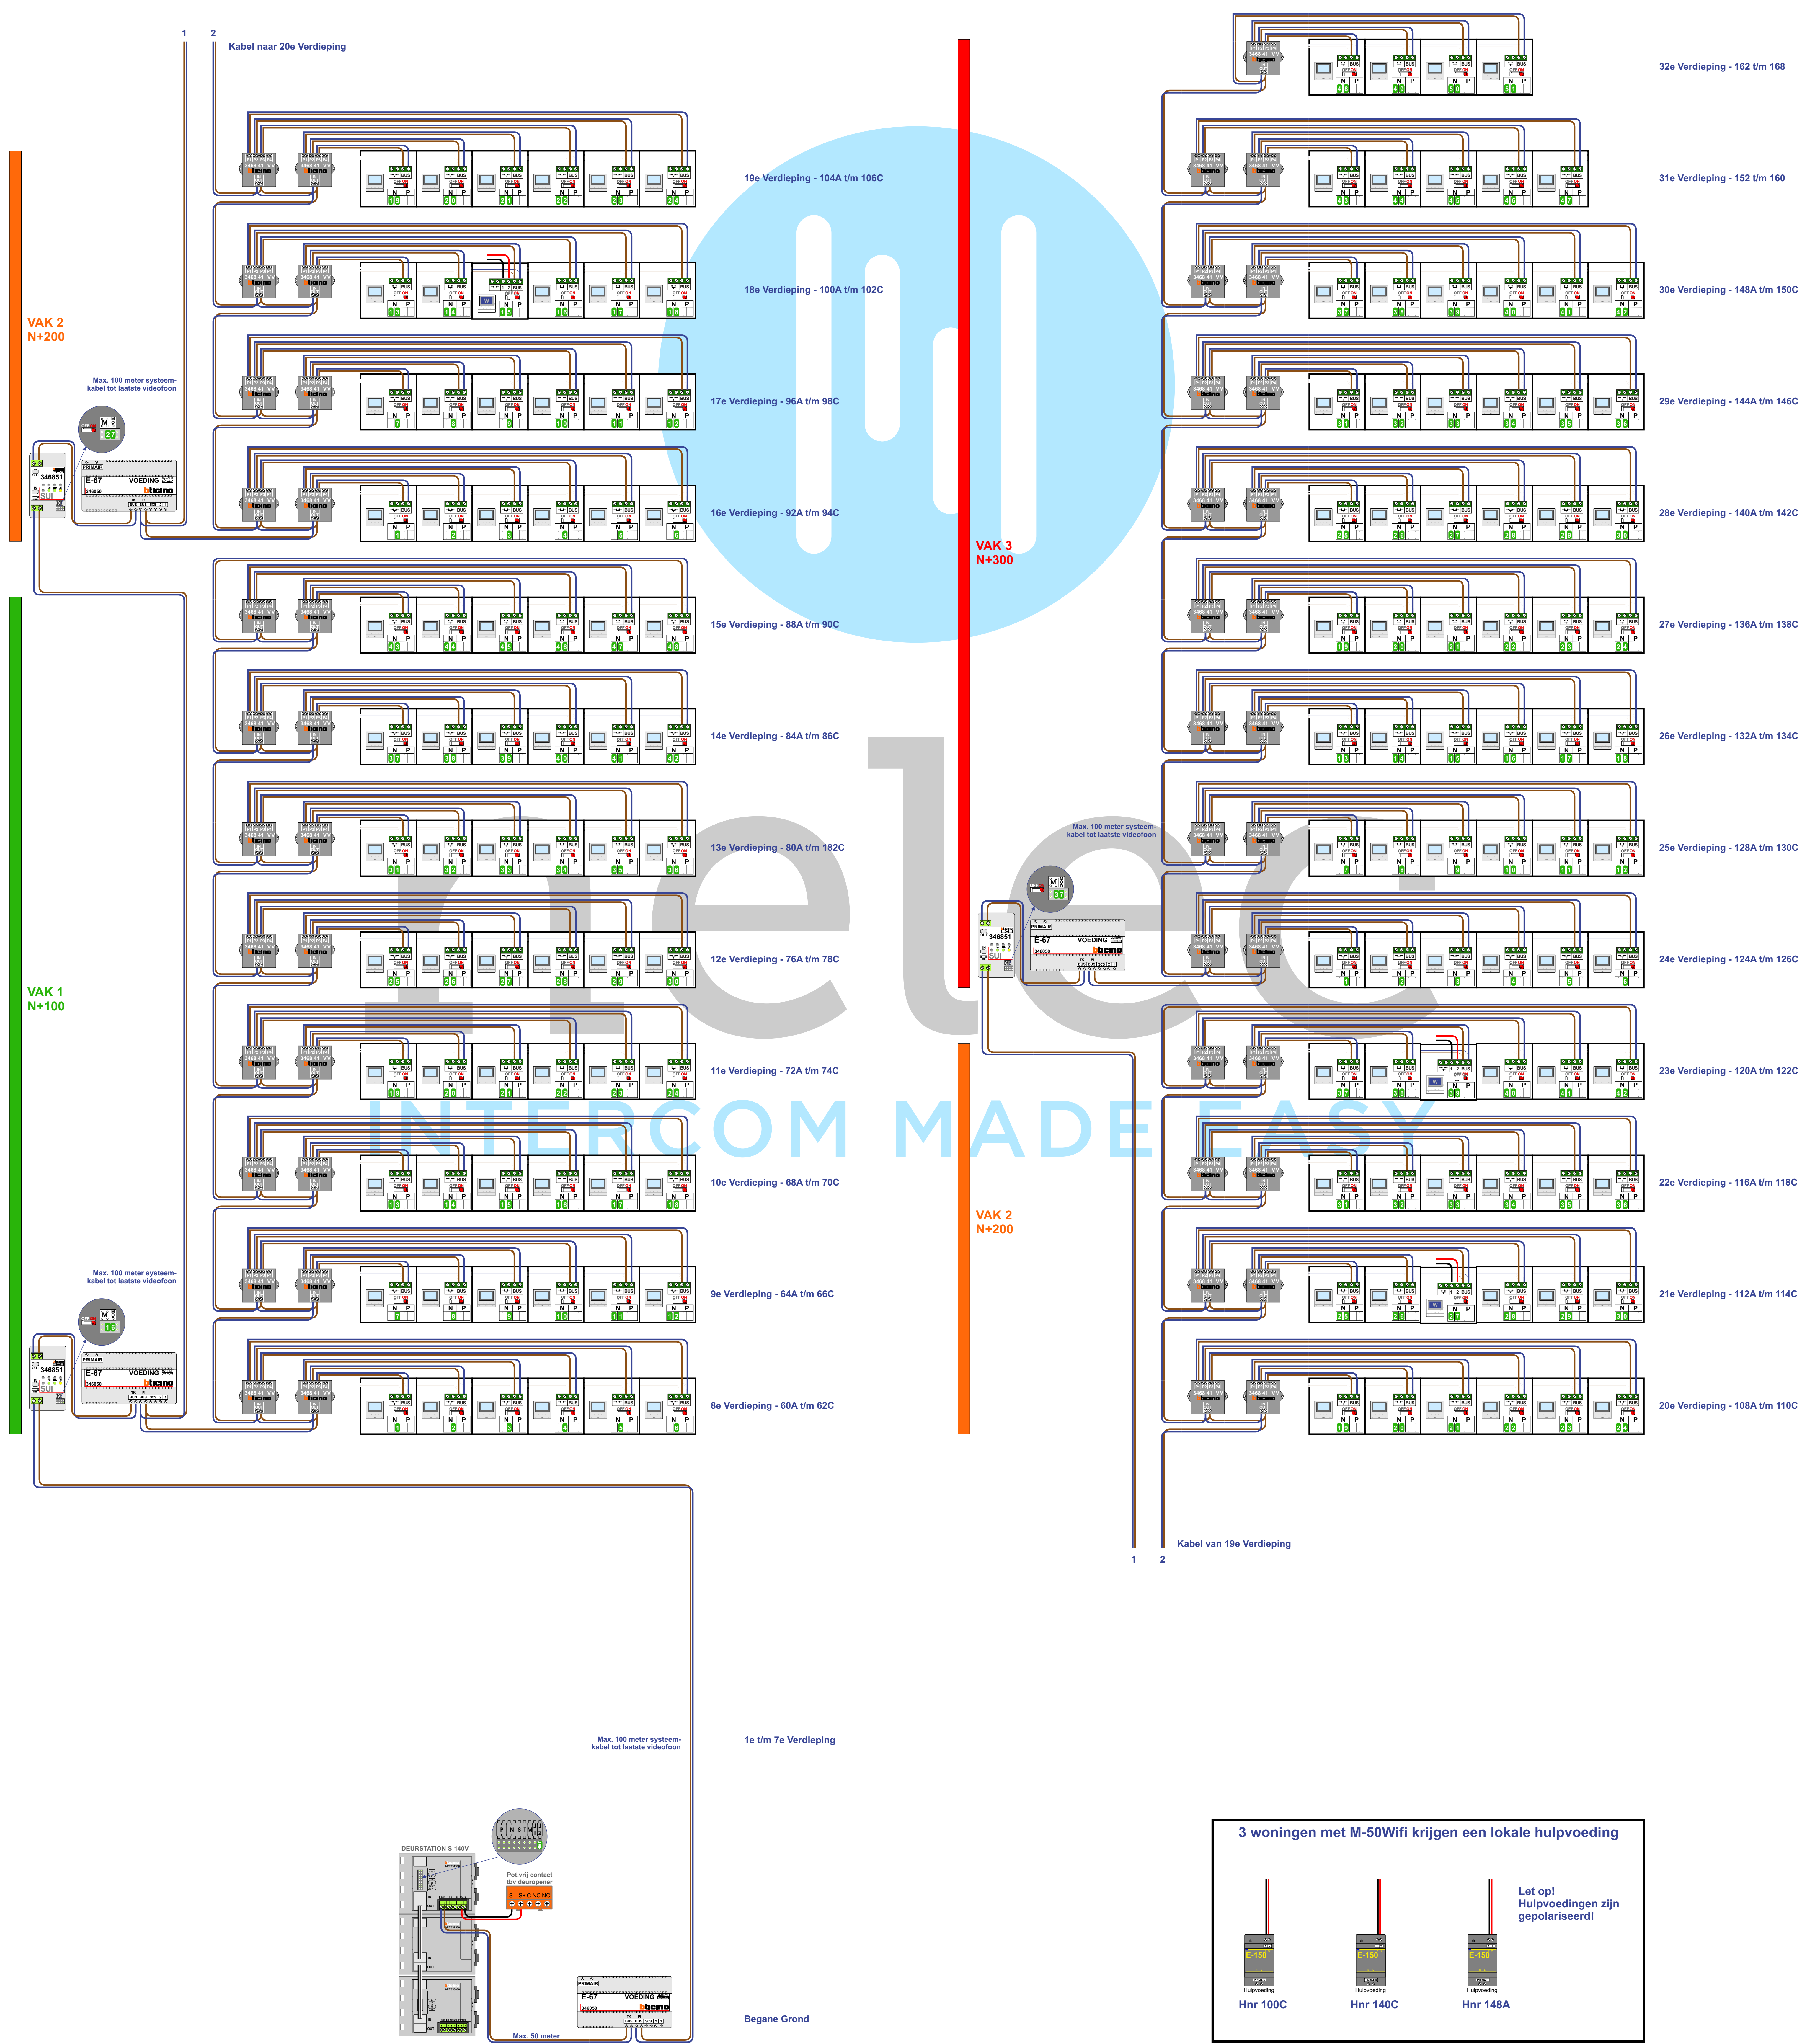

3 woningen met M-50Wifi krijgen een lokale hulpvoeding

Let op! Hulpvoedingen zijn gepolariseerd!

VAK 1
N+100

N-Waarde Videofoon	N-Waarde Buitenpost	Huisnummer	Verdieping	Eindweerstand Switch op ON	Videofoon	Hulpvoeding 1-2 op ON	Extra Bel
1	101	60A	8	X	M-50B		
2	102	60B	8	X	M-50B		
3	103	60C	8	X	M-50B		
4	104	62A	8	X	M-50B		
5	105	62B	8	X	M-50B		
6	106	62C	8	X	M-50B		
7	107	64A	9	X	M-50B		
8	108	64B	9	X	M-50B		
9	109	64C	9	X	M-50B		
10	110	66A	9	X	M-50B		
11	111	66B	9	X	M-50B		
12	112	66C	9	X	M-50B		
13	113	68A	10	X	M-50B		
14	114	68B	10	X	M-50B		
15	115	68C	10	X	M-50B		
16	116	70A	10	X	M-50B		
17	117	70B	10	X	M-50B		
18	118	70C	10	X	M-50B		
19	119	72A	11	X	M-50B		
20	120	72B	11	X	M-50B		
21	121	72C	11	X	M-50B		
22	122	74A	11	X	M-50B		
23	123	74B	11	X	M-50B		
24	124	74C	11	X	M-50B		
25	125	76A	12	X	M-50B		
26	126	76B	12	X	M-50B		
27	127	76C	12	X	M-50B		
28	128	78A	12	X	M-50B		
29	129	78B	12	X	M-50B		
30	130	78C	12	X	M-50B		
31	131	80A	13	X	M-50B		
32	132	80B	13	X	M-50B		
33	133	80C	13	X	M-50B		
34	134	82A	13	X	M-50B		
35	135	82B	13	X	M-50B		
36	136	82C	13	X	M-50B		
37	137	84A	14	X	M-50B		
38	138	84B	14	X	M-50B		
39	139	84C	14	X	M-50B		
40	140	86A	14	X	M-50B		
41	141	86B	14	X	M-50B		
42	142	86C	14	X	M-50B		
43	143	88A	15	X	M-50B		
44	144	88B	15	X	M-50B		
45	145	88C	15	X	M-50B		
46	146	90A	15	X	M-50B		
47	147	90B	15	X	M-50B		
48	148	90C	15	X	M-50B		

VAK 2
N+200

N-Waarde Videofoon	N-Waarde Buitenpost	Huisnummer	Verdieping	Eindweerstand Switch op ON	Videofoon	Hulpvoeding 1-2 op ON	Extra Bel
1	201	92A	16	X	M-50B		
2	202	92B	16	X	M-50B		
3	203	92C	16	X	M-50B		
4	204	94A	16	X	M-50B		
5	205	94B	16	X	M-50B		
6	206	94C	16	X	M-50B		
7	207	96A	17	X	M-50B		
8	208	96B	17	X	M-50B		
9	209	96C	17	X	M-50B		
10	210	98A	17	X	M-50B		
11	211	98B	17	X	M-50B		
12	212	98C	17	X	M-50B		
13	213	100A	18	X	M-50B		
14	214	100B	18	X	M-50B		
15	215	100C	18	X	M-50W/ifi	X	X
16	216	102A	18	X	M-50B		
17	217	102B	18	X	M-50B		
18	218	102C	18	X	M-50B		
19	219	104A	19	X	M-50B		
20	220	104B	19	X	M-50B		
21	221	104C	19	X	M-50B		
22	222	106A	19	X	M-50B		
23	223	106B	19	X	M-50B		
24	224	106C	19	X	M-50B		
25	225	108A	20	X	M-50B		
26	226	108B	20	X	M-50B		
27	227	108C	20	X	M-50B		
28	228	110A	20	X	M-50B		
29	229	110B	20	X	M-50B		
30	230	110C	20	X	M-50B		
31	231	112A	21	X	M-50B		
32	232	112B	21	X	M-50B		
33	233	112C	21	X	M-50B		
34	234	114A	21	X	M-50B		
35	235	114B	21	X	M-50B		
36	236	114C	21	X	M-50B		
37	237	116A	22	X	M-50B		
38	238	116B	22	X	M-50B		
39	239	116C	22	X	M-50B		
40	240	118A	22	X	M-50B		
41	241	118B	22	X	M-50B		
42	242	118C	22	X	M-50B		
43	243	120A	23	X	M-50B		
44	244	120B	23	X	M-50B		
45	245	120C	23	X	M-50B		
46	246	122A	23	X	M-50B		
47	247	122B	23	X	M-50B		
48	248	122C	23	X	M-50B		

VAK 3
N+300

N-Waarde Videofoon	N-Waarde Buitenpost	Huisnummer	Verdieping	Eindweerstand Switch op ON	Videofoon	Hulpvoeding 1-2 op ON	Extra Bel
1	301	124A	24	X	M-50B		
2	302	124B	24	X	M-50B		
3	303	124C	24	X	M-50B		
4	304	126A	24	X	M-50B		
5	305	126B	24	X	M-50B		
6	306	126C	24	X	M-50B		
7	307	128A	25	X	M-50B		
8	308	128B	25	X	M-50B		
9	309	128C	25	X	M-50B		
10	310	130A	25	X	M-50B		
11	311	130B	25	X	M-50B		
12	312	130C	25	X	M-50B		
13	313	132A	26	X	M-50B		
14	314	132B	26	X	M-50B		
15	315	132C	26	X	M-50B		
16	316	134A	26	X	M-50B		
17	317	134B	26	X	M-50B		
18	318	134C	26	X	M-50B		
19	319	136A	27	X	M-50B		
20	320	136B	27	X	M-50B		
21	321	136C	27	X	M-50B		
22	322	138A	27	X	M-50B		
23	323	138B	27	X	M-50B		
24	324	138C	27	X	M-50B		
25	325	140A	28	X	M-50B		
26	326	140B	28	X	M-50B		
27	327	140C	28	X	M-50W/ifi	X	
28	328	142A	28	X	M-50B		
29	329	142B	28	X	M-50B		
30	330	142C	28	X	M-50B		
31	331	144A	29	X	M-50B		
32	332	144B	29	X	M-50B		
33	333	144C	29	X	M-50B		
34	334	146A	29	X	M-50B		
35	335	146B	29	X	M-50B		
36	336	146C	29	X	M-50B		
37	337	148A	30	X	M-50B		
38	338	148B	30	X	M-50B		
39	339	148C	30	X	M-50W/ifi	X	
40	340	150A	30	X	M-50B		
41	341	150B	30	X	M-50B		
42	342	150C	30	X	M-50B		
43	343	152	31	X	M-50B		
44	344	154	31	X	M-50B		
45	345	156	31	X	M-50B		
46	346	158	31	X	M-50B		
47	347	160	31	X	M-50B		
48	348	162	32	X	M-50B		
49	349	164	32	X	M-50B		
50	350	166	32	X	M-50B		
51	351	168	32	X	M-50B