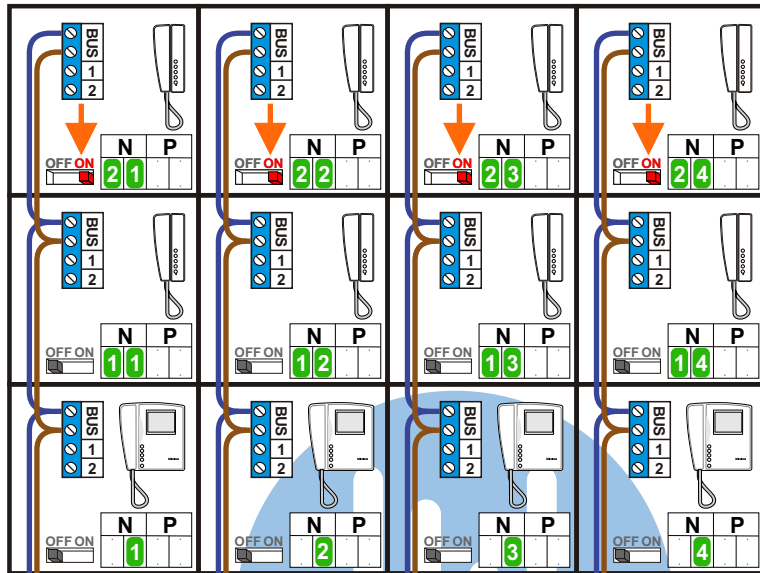

— = systeemkabel
 Bij andere getwiste kabel 66% afstand!
 Bij ongetwiste kabel max. 50 meter buitenpost naar videofoon.
 UTP op aanvraag.

De aders van de bus moeten echt op de connector doorgelust worden!

Naar pagina 2

Naar pagina 2

De aders van de bus moeten echt op de connector doorgelust worden!