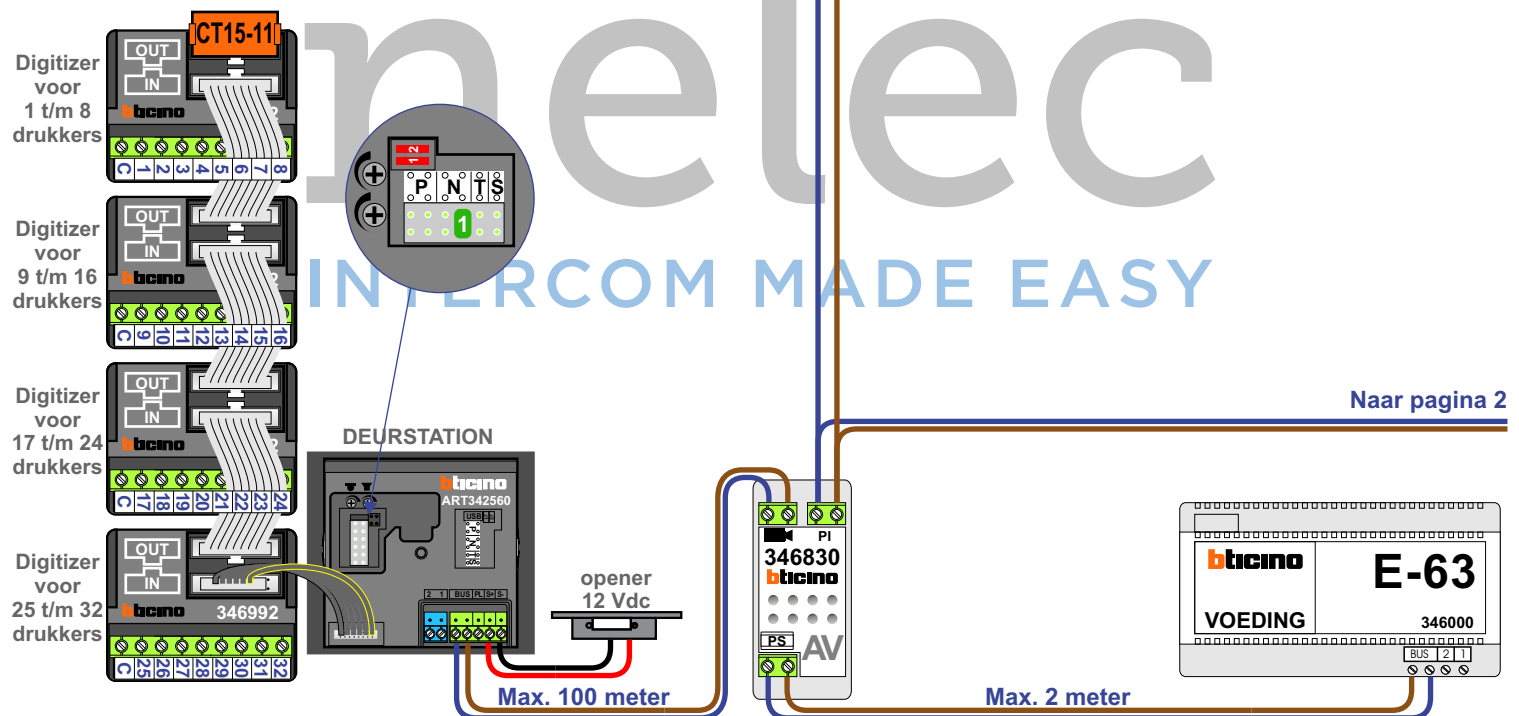

— = systeemkabel
 Bij andere getwiste kabel 66% afstand!
 Bij ongetwiste kabel max. 50 meter buitenpost naar videofoon.
 UTP op aanvraag.

De aders van de bus moeten echt op de connector doorgelust worden!

Naar pagina 2

Naar pagina 2

De aders van de bus moeten echt op de connector doorgelust worden!