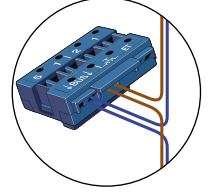

— = systeemkabel
 Bij andere getwiste kabel 66% afstand!
 Bij ongetwiste kabel max. 50 meter buitenpost naar videofoon.
 UTP op aanvraag.

De aders van de bus moeten echt op de connector doorgelust worden!

Naar pagina 2

Naar pagina 2

De aders van de bus moeten echt op de connector doorgelust worden!