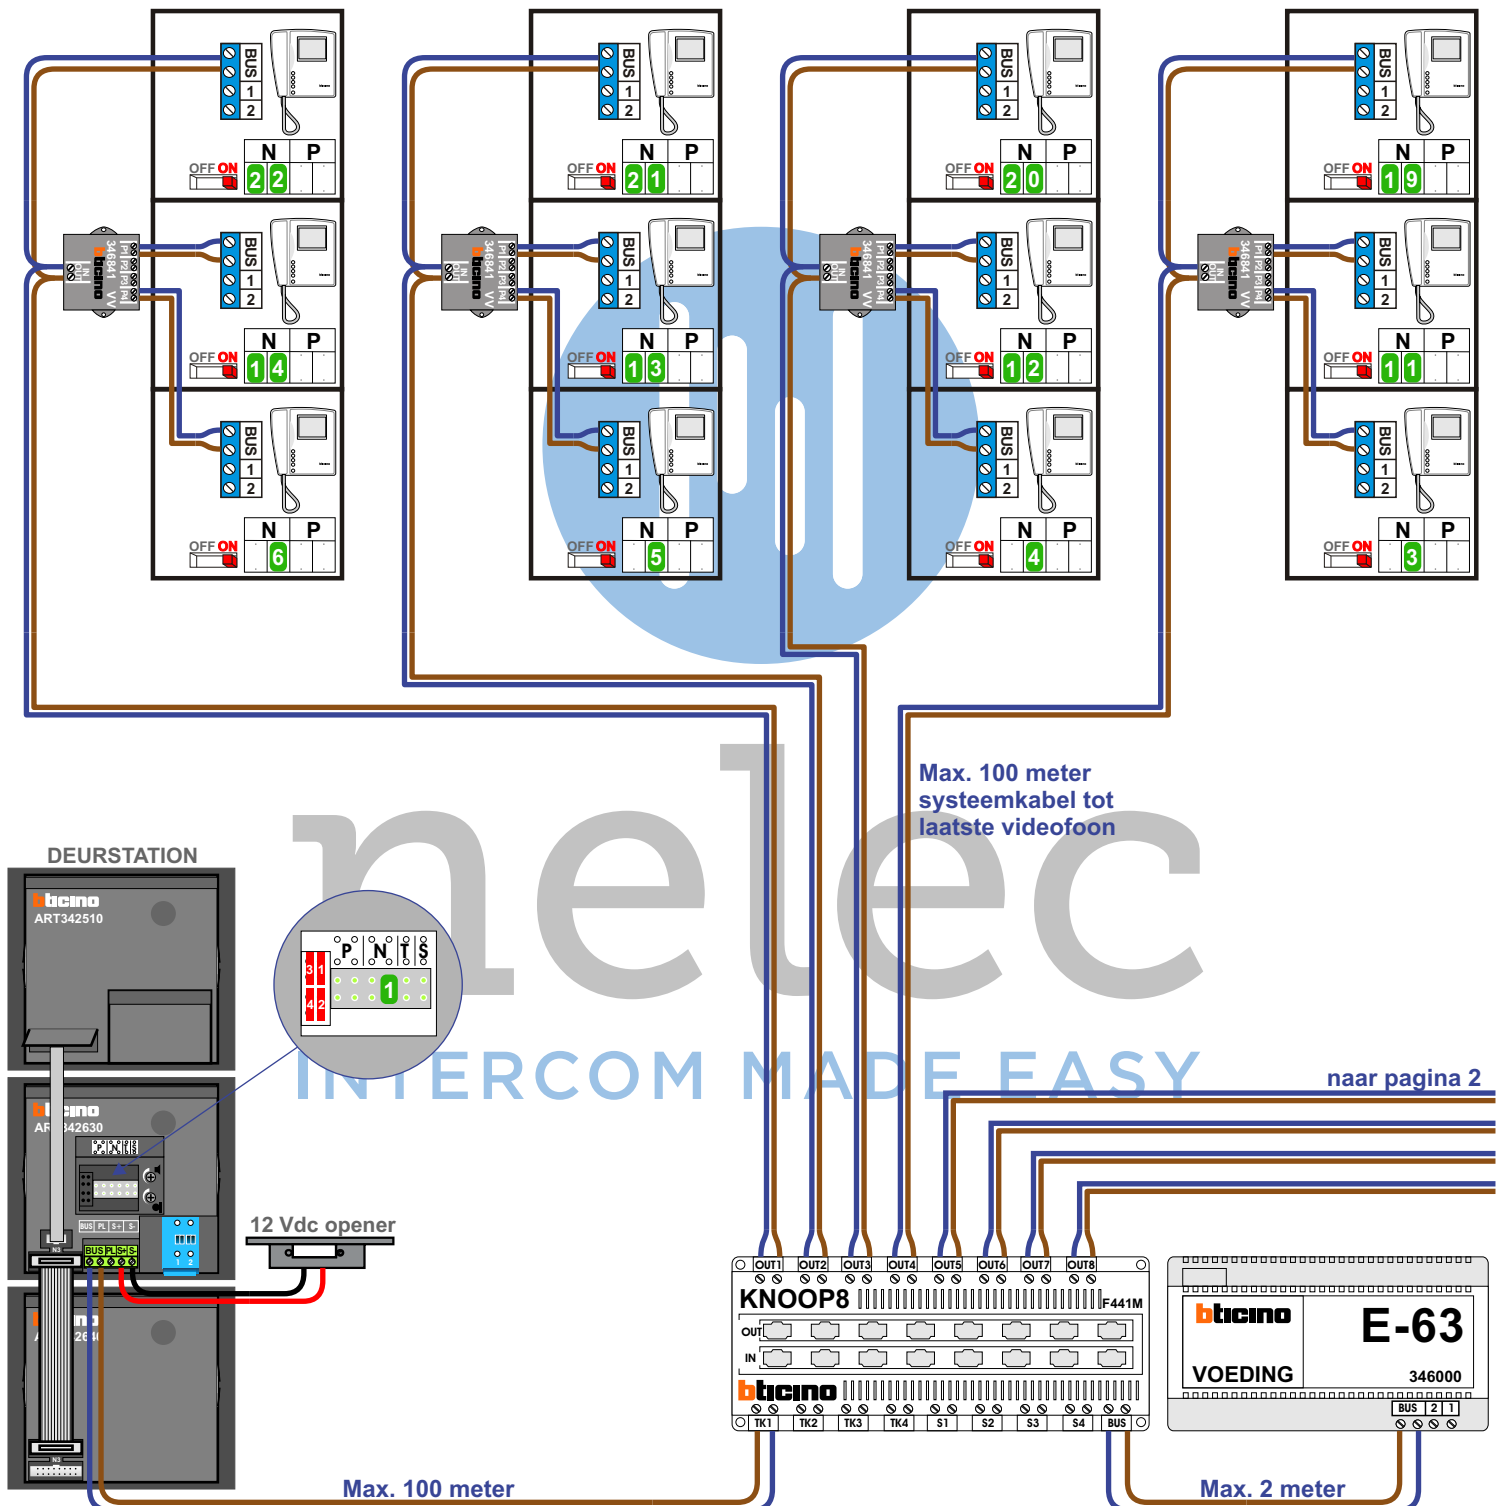

 = systeemkabel
Bij andere getwiste kabel 66% afstand!
Bij ongetwiste kabel max. 50 meter buitenpost naar videofoon.
UTP op aanvraag.

van pagina 1