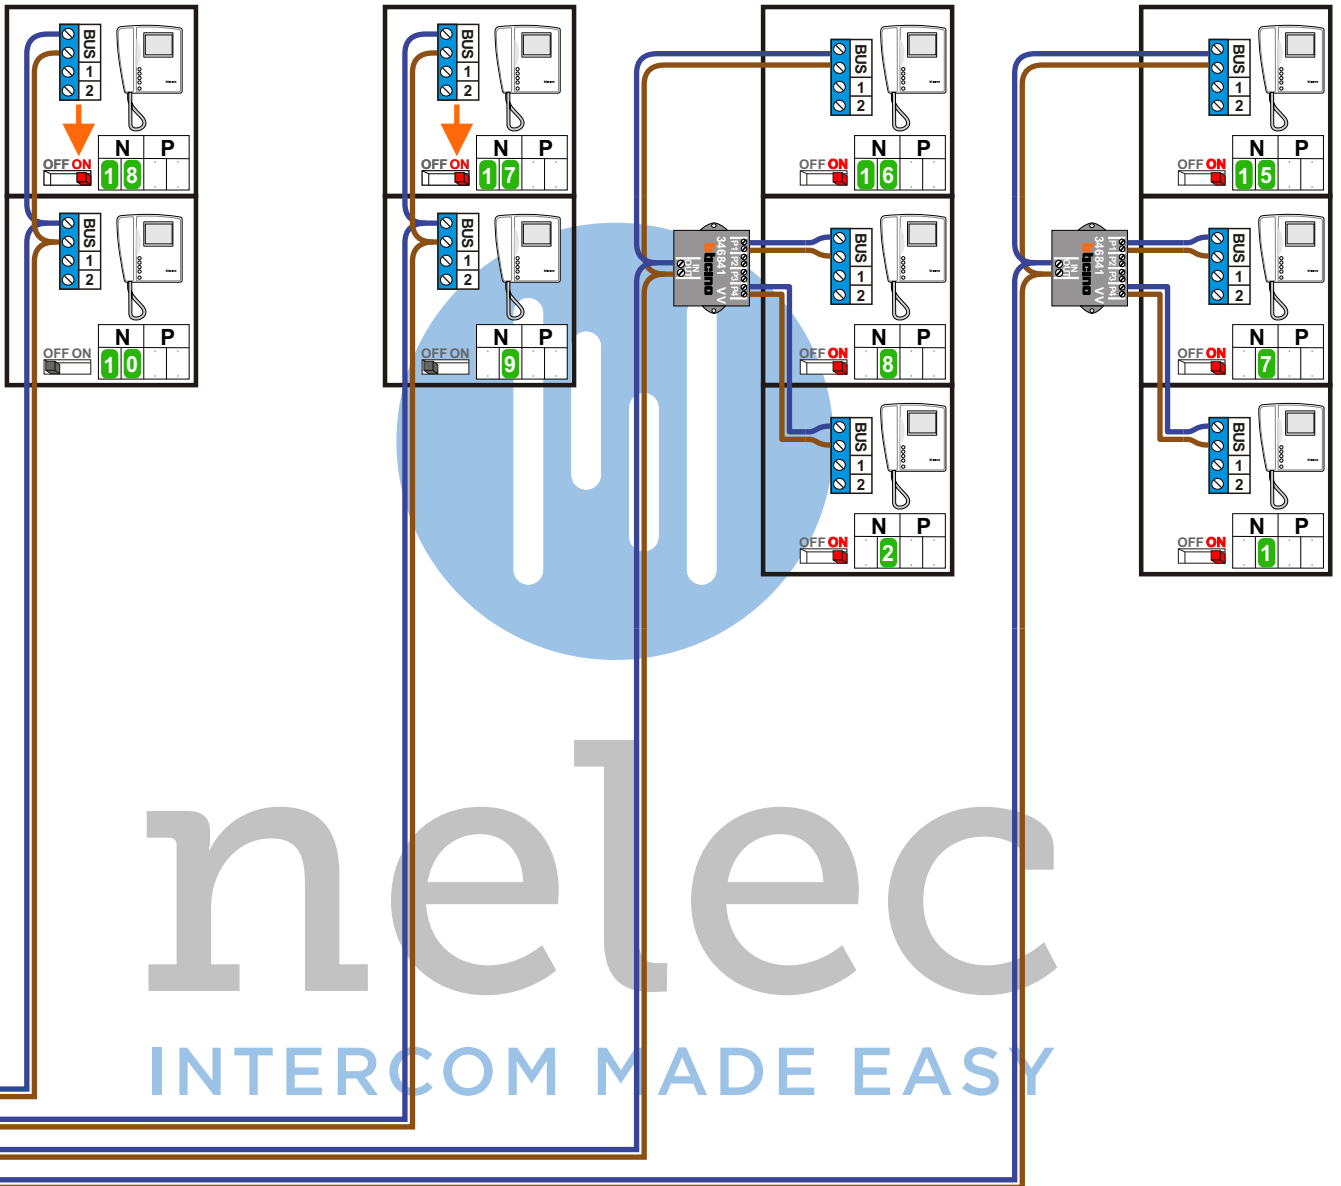

 = systeemkabel
Bij andere getwiste kabel 66% afstand!
Bij ongetwiste kabel max. 50 meter buitenpost naar videofoon.
UTP op aanvraag.

van pagina 1