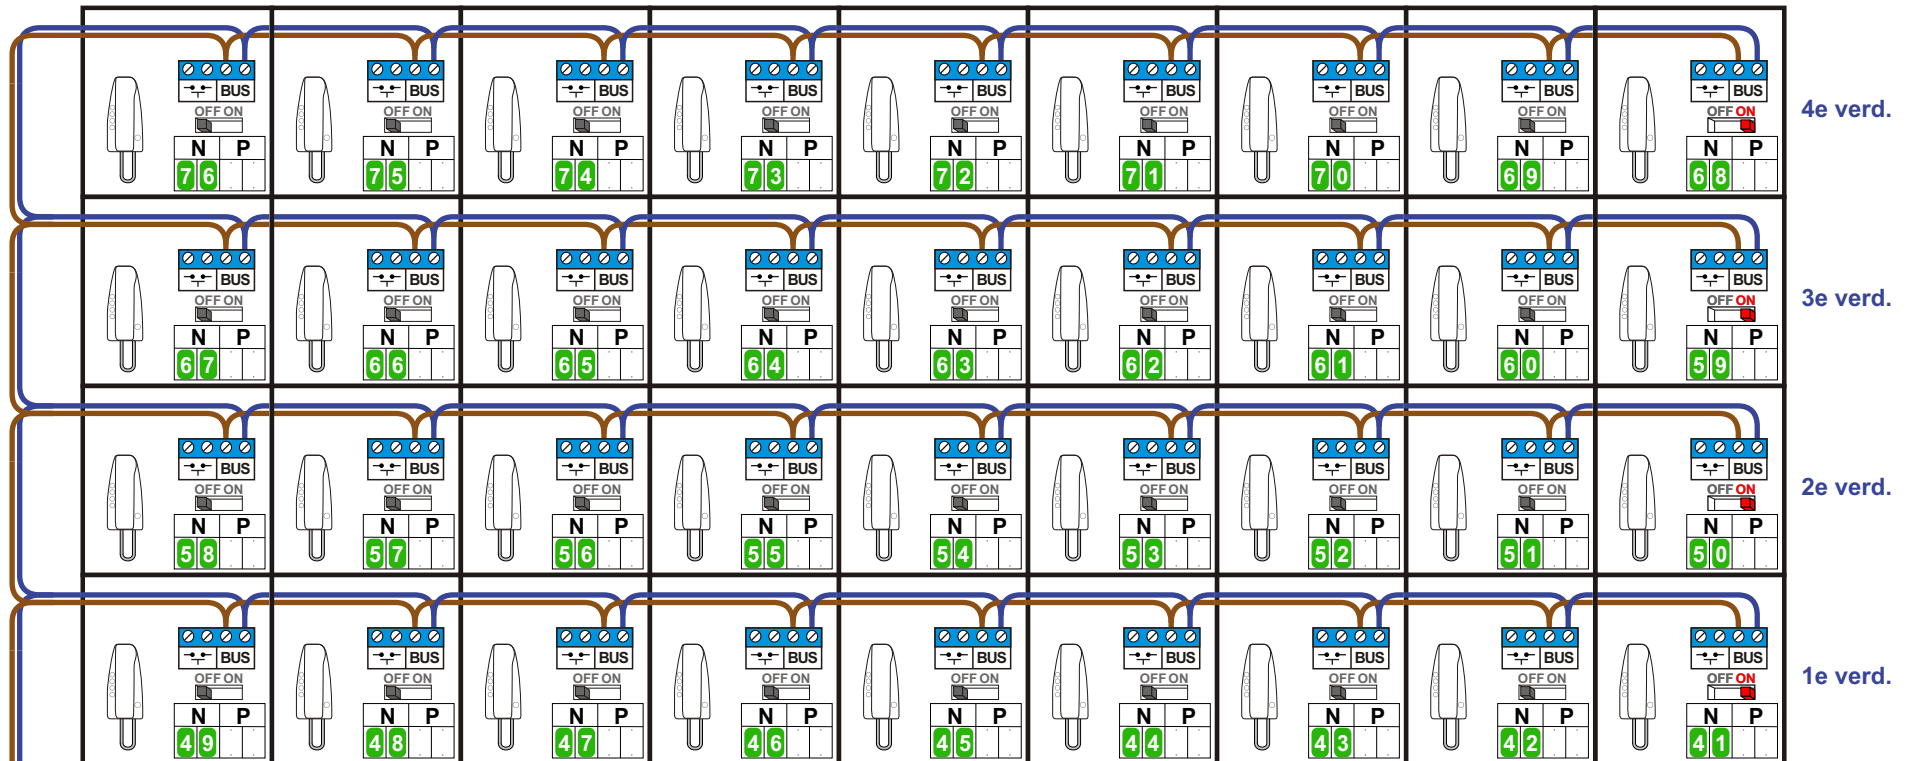

— = systeemkabel  
 Bij kabel 2 x 1 mm<sup>2</sup>:  
 180% afstand!  
 Bij kabel 2 x 0,28 mm<sup>2</sup>:  
 60% afstand!  
 UTP op aanvraag.

Bij installaties zonder beeld maakt het niet uit hoe je de bus aansluit. De telefoons hoeven niet in serie en eindweerstand zijn niet nodig.

Bij installaties zonder beeld maakt het niet uit hoe je de bus aansluit. De telefoons hoeven niet in serie en eindweerstand zijn niet nodig.

Bij installaties zonder beeld maakt het niet uit hoe je de bus aansluit. De telefoons hoeven niet in serie en eindweerstand zijn niet nodig.

INTERCOM MADE EASY

N-waarde	Huisnummer		N-waarde	Huisnummer
41	10		1	47
42	11		2	48
43	12		3	49
44	13		4	50
45	14		5	51
46	15		6	52
47	16		7	53
48	17		8	54
49	18		9	55
50	19		10	56
51	20		11	57
52	21		12	58
53	22		13	59
54	23		14	60
55	24		15	61
56	25		16	62
57	26		17	63
58	27		18	64
59	28		19	65
60	29		20	66
61	30		21	67
62	31		22	68
63	32		23	69
64	33		24	70
65	34		25	71
66	35		26	72
67	36		27	73
68	37		28	74
69	38		29	75
70	39		30	76
71	40		31	77
72	41		32	78
73	42		33	79
74	43		34	80
75	44		35	81
76	45		36	82
			37	83
			38	84
			39	85
			40	86