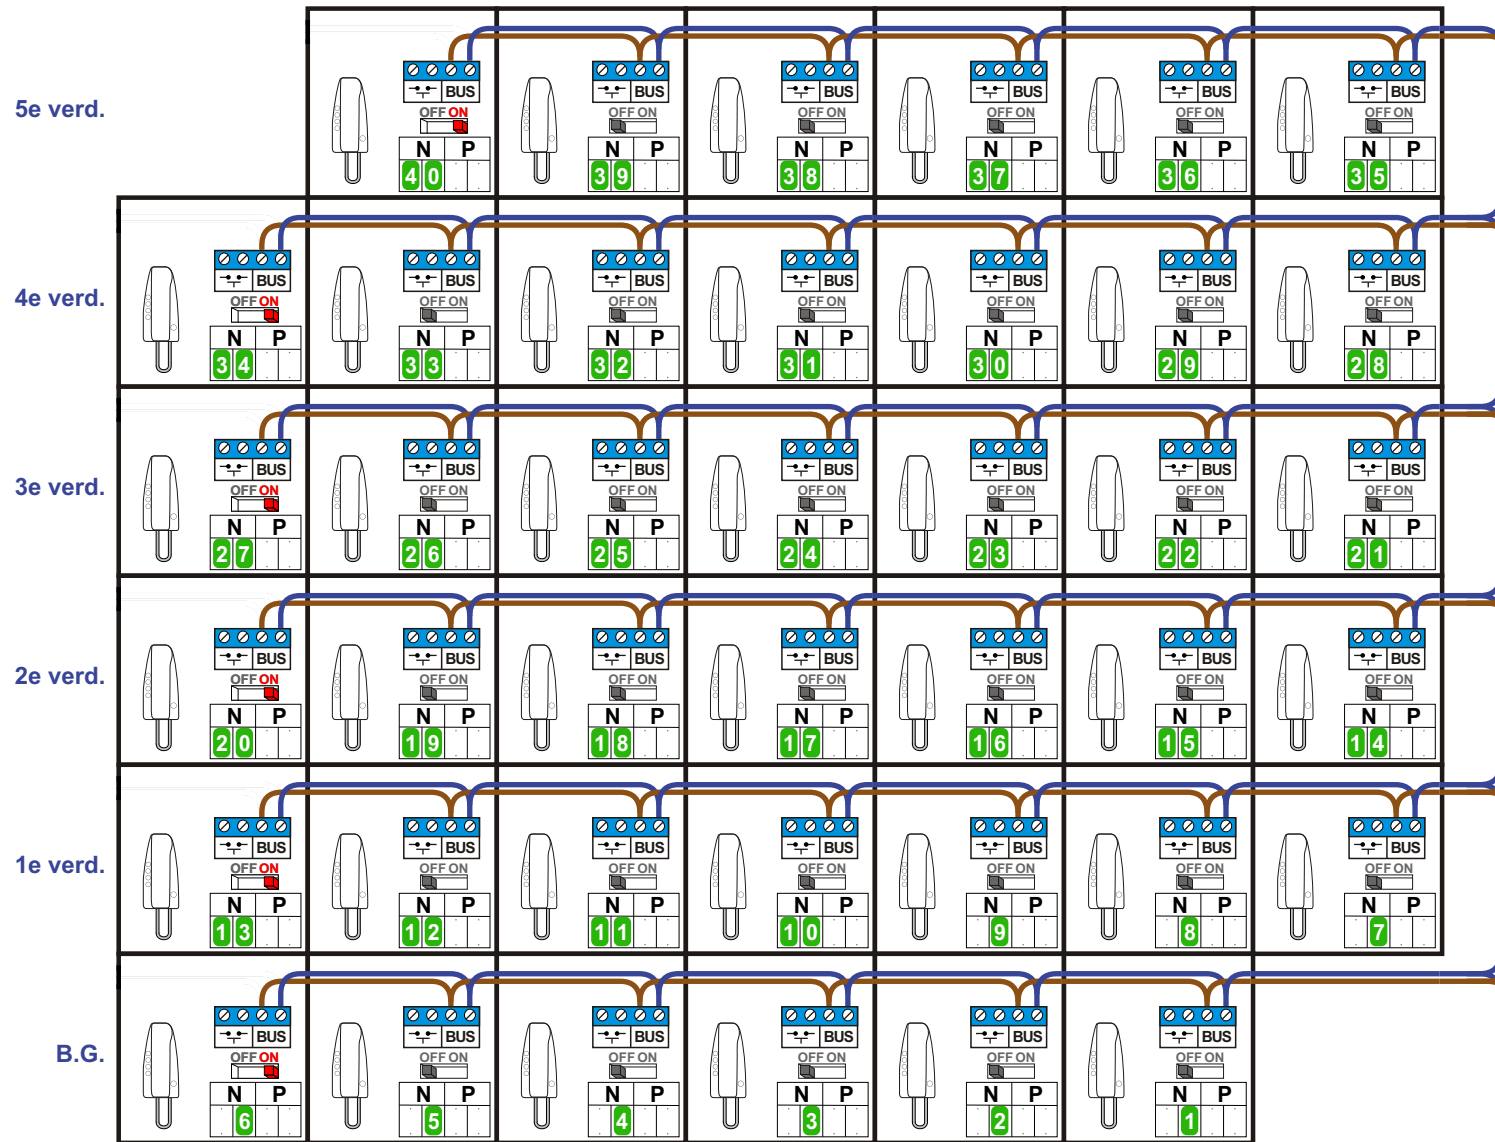

— = systeemkabel  
 Bij kabel 2 x 1 mm<sup>2</sup>:  
 180% afstand!  
 Bij kabel 2 x 0,28 mm<sup>2</sup>:  
 60% afstand!  
 UTP op aanvraag.

Bij installaties zonder beeld maakt het niet uit hoe je de bus aansluit. De telefoons hoeven niet in serie en eindweerstand zijn niet nodig.

Bij installaties zonder beeld maakt het niet uit hoe je de bus aansluit. De telefoons hoeven niet in serie en eindweerstand zijn niet nodig.

Bij installaties zonder beeld maakt het niet uit hoe je de bus aansluit. De telefoons hoeven niet in serie en eindweerstand zijn niet nodig.

INTERCOM MADE EASY

N-waarde	Huisnummer		N-waarde	Huisnummer
41	10		1	47
42	11		2	48
43	12		3	49
44	13		4	50
45	14		5	51
46	15		6	52
47	16		7	53
48	17		8	54
49	18		9	55
50	19		10	56
51	20		11	57
52	21		12	58
53	22		13	59
54	23		14	60
55	24		15	61
56	25		16	62
57	26		17	63
58	27		18	64
59	28		19	65
60	29		20	66
61	30		21	67
62	31		22	68
63	32		23	69
64	33		24	70
65	34		25	71
66	35		26	72
67	36		27	73
68	37		28	74
69	38		29	75
70	39		30	76
71	40		31	77
72	41		32	78
73	42		33	79
74	43		34	80
75	44		35	81
76	45		36	82
			37	83
			38	84
			39	85
			40	86

  
**nelec**  
 INTERCOM MADE EASY