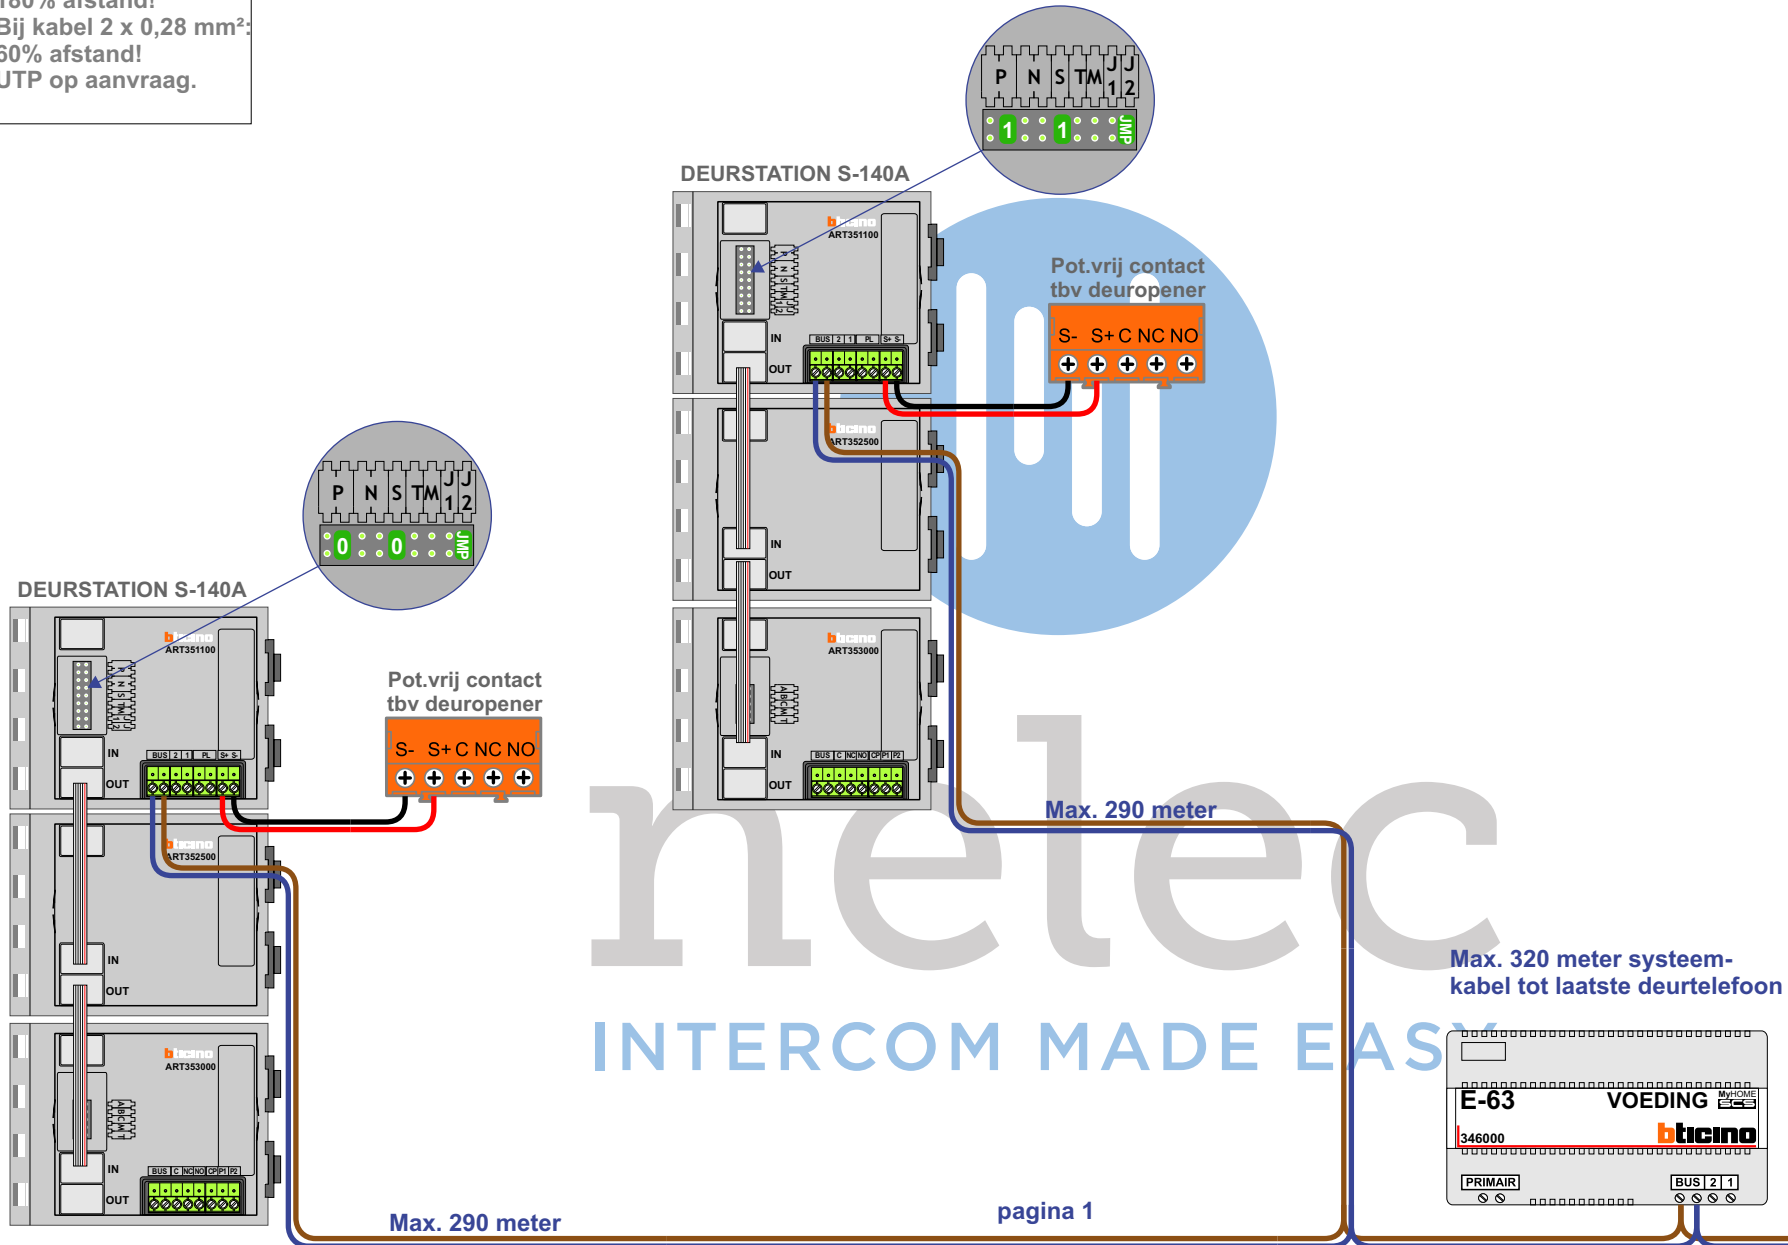

— = systeemkabel  
 Bij kabel 2 x 1 mm<sup>2</sup>:  
 180% afstand!  
 Bij kabel 2 x 0,28 mm<sup>2</sup>:  
 60% afstand!  
 UTP op aanvraag.

Bij installaties zonder beeld maakt het niet uit hoe je de bus aansluit. De telefoons hoeven niet in serie en eindweerstand zijn niet nodig.

Bij installaties zonder beeld maakt het niet uit hoe je de bus aansluit. De telefoons hoeven niet in serie en eindweerstand zijn niet nodig.

Bij installaties zonder beeld maakt het niet uit hoe je de bus aansluit. De telefoons hoeven niet in serie en eindweerstand zijn niet nodig.